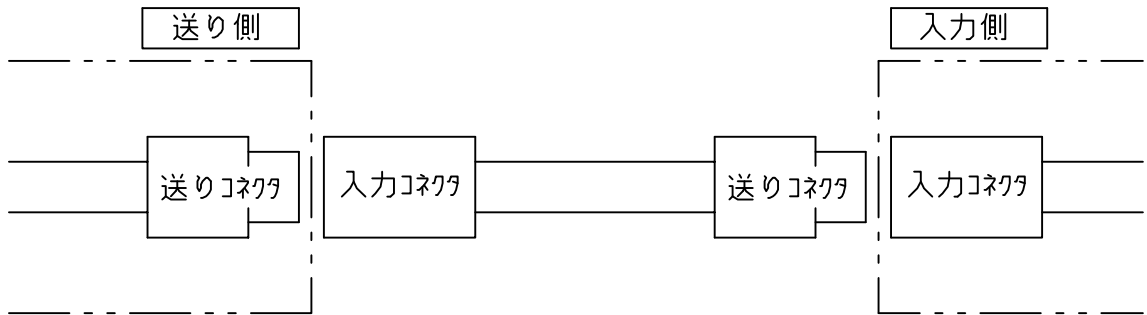

電気接続図

・安全のため、ご使用前に必ず取扱説明書をお読み下さい。

7					・テフロン 36-71006 ~ 36-71059, 36-70606 ~ 36-70659 用延長ケーブル ・ケーブル長：500mm 特記事項	尺 度 1 / 2 重 量 0.05 kg 検 印 石 倉 印	品 番 36-71084 電 球 -	 maxRAY A Harmony of Light and Space		
6										
5										
4										
3	送りコネクタ	ナイロン	1	2P						
2	入力コネクタ	ナイロン	1	2P						
1	コード	PVC	1	1.25mm ² ×2芯	作成日	2018.10.15				
部番	部品名	材質	数	備考						