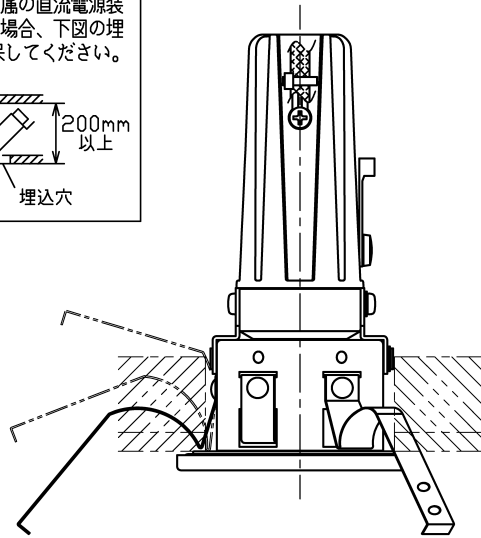

品番	光源色	演色性	LEDモジュール寿命^{※1}	定格光束	固有材料消費効率
65-20947-00-90	電球色777(2700K)	Ra93	40,000時間	375Lm	31.5Lm/W
65-20947-00-91	電球色777(3000K)			397Lm	33.3Lm/W

※1: LEDモジュール寿命は設計値です。設計寿命は保証値ではありません。

調光器接続可能台数

適合調光器	接続台数
□P01230	調光器の容量80%以内で ご使用ください。
□P01346	

※2: 位相調光器は施工条件によって接続容量が変化します。
(施工条件ごとの接続容量(VA)については、調光器の取扱説明書をご確認ください。)

直流電源装置	寸法(mm)	重量(kg)
□P01537	L211・W39・H38	0.26

別表

カラー	① 仕上色
-00	アルミ鏡面仕上/枠部: ホワイト塗装仕上
-02	アルミ鏡面仕上/枠部: ブラック塗装仕上

電気特性(□P01537-70使用時)

定格電圧(V)	AC100
定格周波数(Hz)	50/60
定格入力電流(A)	0.12
定格消費電力(W)	11.9
定格入力容量(VA)	12

②

・安全のため、ご使用前に必ず取扱説明書をお読み下さい。

部番	部品名	材質	数	備考
11	側コネクタ	ナイロン	1	1P
10	側コネクタ	ナイロン	1	1P
9	取付バネ	スチール	3	脱脂
8	LEDモジュール	-	1	1粒
7	レンズ	アクリル	1	広角
6	パッキン	シリコンゴム	1	白
5	カバー	強化ガラス	1	透明
4	ヒートソク	アルミダイカスト	1	ブラック塗装仕上
3	レンズカバー	アルミ	1	ブラック塗装仕上
2	本体	アルミ	1	ホワイト塗装仕上
1	枠	アルミ	1	別表参照

防湿形
・ミラブル-A/ベ-スツク
・広角タイプ
・直流電源装置
□P01537付(別置)
・近接照射限度0.15m
・位相制御調光器□P01230・
□P01346との組合せで、
連続調光3~100%が可能。
・LEDのみの交換はできません。
・LEDの光色には色あがりが
あります。ご了承ください。
特記事項

作成日 2020.03.02

尺度	1 / 2	品番	MD20947		
重量	0.2 kg	電球	LED8.5W (付)		
検印	石倉	印	勝田	印	島箭