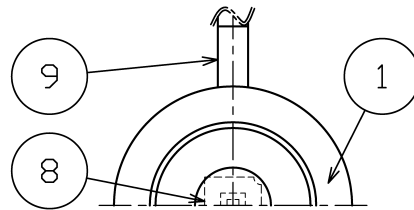

品番	光源色	演色性	LEDモジュール寿命^{※1}	定格光束	固有材料消費効率
65-20947-00-90	電球色777(2700K)	Ra93	40,000時間	375Lm	31.5Lm/W
65-20947-00-91	電球色777(3000K)			397Lm	33.3Lm/W

※1: LEDモジュール寿命は設計値です。設計寿命は保証値ではありません。

調光器接続可能台数

適合調光器	接続台数
□P01230	調光器の容量80%以内で ご使用ください。
□P01346	

※2: 位相調光器は施工条件によって接続容量が変化します。
(施工条件ごとの接続容量(VA)については、調光器の取扱説明書をご確認ください。)

直流電源装置	寸法(mm)	重量(kg)
□P01537	L211・W39・H38	0.26

別表

カラー	① 仕上色
-00	アルミ鏡面仕上/枠部: ホワイト塗装仕上
-02	アルミ鏡面仕上/枠部: ブラック塗装仕上

電気特性(□P01537-70使用時)

定格電圧(V)	AC100
定格周波数(Hz)	50/60
定格入力電流(A)	0.12
定格消費電力(W)	11.9
定格入力容量(VA)	12

②

・安全のため、ご使用前に必ず取扱説明書をお読み下さい。

部番	部品名	材質	数	備考
11	側コネクタ	ナイロン	1	1P
10	側コネクタ	ナイロン	1	1P
9	取付バネ	スチール	3	脱脂
8	LEDモジュール	-	1	1粒
7	レンズ	アクリル	1	広角
6	パッキン	シリコンゴム	1	白
5	カバー	強化ガラス	1	透明
4	ヒートソク	アルミダイカスト	1	ブラック塗装仕上
3	レンズカバー	アルミ	1	ブラック塗装仕上
2	本体	アルミ	1	ホワイト塗装仕上
1	枠	アルミ	1	別表参照

防湿形
・ミラブル-A/ベ-スツク
・広角タイプ
・直流電源装置
□P01537付(別置)
・近接照射限度0.15m
・位相制御調光器□P01230・
□P01346との組合せで、
連続調光3~100%が可能。
・LEDのみの交換はできません。
・LEDの光色には色あがりが
あります。ご了承ください。
特記事項

作成日 2020.03.02

尺度	1 / 2	品番	MD20947		
重量	0.2 kg	電球	LED8.5W (付)		
検印	石倉	印	勝田	印	島箭