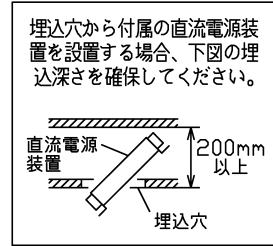

品番	光源色	演色性	LEDモジュール寿命^{※1}	定格光束	固有材料消費効率
65-20947-00-90	電球色777(2700K)	Ra93	40,000時間	375Lm	31.5Lm/W
65-20947-00-91	電球色777(3000K)			397Lm	33.3Lm/W

※1: LEDモジュール寿命は設計値です。設計寿命は保証値ではありません。

調光器接続可能台数

適合調光器	接続台数
□P01230	調光器の容量80%以内で ご使用ください。
□P01346	

※2: 位相調光器は施工条件によって接続容量が変化します。
(施工条件ごとの接続容量(VA)については、調光器の取扱説明書をご確認ください。)

直流電源装置	寸法(mm)	重量(kg)
□P01537	L211・W39・H38	0.26

別表

カラー	① 仕上色
-00	アルミ鏡面仕上/枠部: ホワイト塗装仕上
-02	アルミ鏡面仕上/枠部: ブラック塗装仕上

電気特性(□P01537-70使用時)

定格電圧(V)	AC100
定格周波数(Hz)	50/60
定格入力電流(A)	0.12
定格消費電力(W)	11.9
定格入力容量(VA)	12

②

・安全のため、ご使用前に必ず取扱説明書をお読み下さい。

部番	部品名	材質	数	備考
11	側コネクタ	ナイロン	1	1P
10	側コネクタ	ナイロン	1	1P
9	取付バネ	スチール	3	脱脂
8	LEDモジュール	-	1	1粒
7	レンズ	アクリル	1	広角
6	パッキン	シリコンゴム	1	白
5	カバー	強化ガラス	1	透明
4	ヒートソク	アルミダイカスト	1	ブラック塗装仕上
3	レンズカバー	アルミ	1	ブラック塗装仕上
2	本体	アルミ	1	ホワイト塗装仕上
1	枠	アルミ	1	別表参照

防湿形
・ミラブル-A/ベ-スツク
・広角タイプ
・直流電源装置
□P01537付(別置)
・近接照射限度0.15m
・位相制御調光器□P01230・
□P01346との組合せで、
連続調光3~100%が可能。
・LEDのみの交換はできません。
・LEDの光色には色あがりが
あります。ご了承ください。
特記事項

作成日 2020.03.02

尺度	1 / 2	品番	MD20947		
重量	0.2 kg	電球	LED8.5W (付)		
検印	石倉	印	勝田	印	島箭