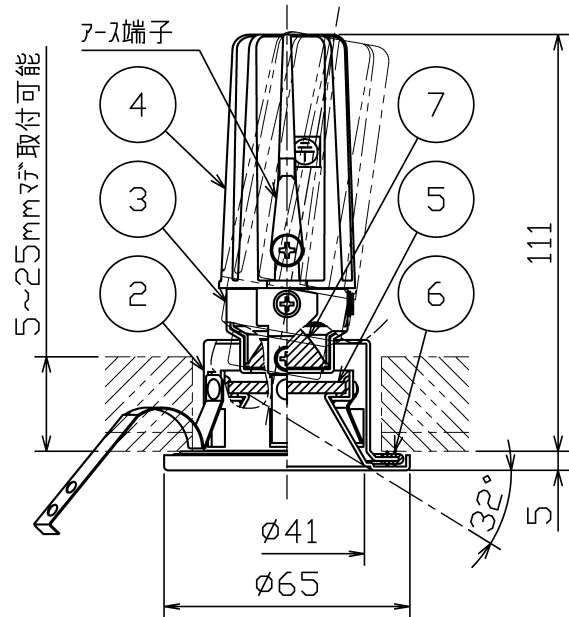

品番	光源色	演色性	LEDモジュール寿命^{※1}	定格光束	固有材料消費効率
65-20947-00-90	電球色777(2700K)	Ra93	40,000時間	375Lm	31.5Lm/W
65-20947-00-91	電球色777(3000K)			397Lm	33.3Lm/W

※1: LEDモジュール寿命は設計値です。設計寿命は保証値ではありません。

調光器接続可能台数

適合調光器	接続台数
□P01230	調光器の容量80%以内で ご使用ください。
□P01346	

※2: 位相調光器は施工条件によって接続容量が変化します。
(施工条件ごとの接続容量(VA)については、調光器の取扱説明書をご確認ください。)

直流電源装置	寸法(mm)	重量(kg)
□P01537	L211・W39・H38	0.26

別表

カラー	① 仕上色
-00	アルミ鏡面仕上/枠部: ホワイト塗装仕上
-02	アルミ鏡面仕上/枠部: ブラック塗装仕上

電気特性(□P01537-70使用時)

定格電圧(V)	AC100
定格周波数(Hz)	50/60
定格入力電流(A)	0.12
定格消費電力(W)	11.9
定格入力容量(VA)	12

②

・安全のため、ご使用前に必ず取扱説明書をお読み下さい。

部番	部品名	材質	数	備考
11	側コネクタ	ナイロン	1	1P
10	側コネクタ	ナイロン	1	1P
9	取付バネ	スチール	3	脱脂
8	LEDモジュール	-	1	1粒
7	レンズ	アクリル	1	広角
6	パッキン	シリコンゴム	1	白
5	カバー	強化ガラス	1	透明
4	ヒートソク	アルミダイカスト	1	ブラック塗装仕上
3	レンズカバー	アルミ	1	ブラック塗装仕上
2	本体	アルミ	1	ホワイト塗装仕上
1	枠	アルミ	1	別表参照

防湿形
・ミラブル-A/ベ-スツク
・広角タイプ
・直流電源装置
□P01537付(別置)
・近接照射限度0.15m
・位相制御調光器□P01230・
□P01346との組合せで、
連続調光3~100%が可能。
・LEDのみの交換はできません。
・LEDの光色には色あがりが
あります。ご了承ください。
特記事項

作成日 2020.03.02

尺度	1 / 2	品番	MD20947		
重量	0.2 kg	電球	LED8.5W (付)		
検印	石倉	印	勝田	印	島箭