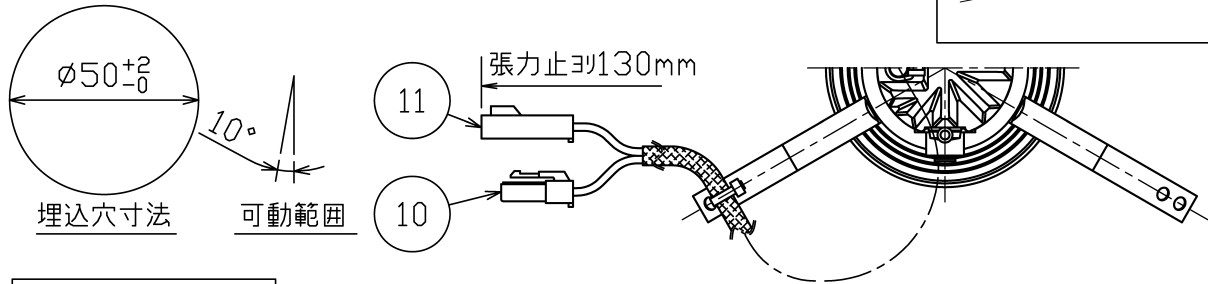

品番	光源色	演色性	LEDモジュール寿命^{※1}	定格光束	固有材料消費効率
65-20947-00-90	電球色777(2700K)	Ra93	40,000時間	375Lm	31.5Lm/W
65-20947-00-91	電球色777(3000K)			397Lm	33.3Lm/W

※1: LEDモジュール寿命は設計値です。設計寿命は保証値ではありません。

調光器接続可能台数

適合調光器	接続台数
□P01230	調光器の容量80%以内で ご使用ください。
□P01346	

※2: 位相調光器は施工条件によって接続容量が変化します。
(施工条件ごとの接続容量(VA)については、調光器の取扱説明書をご確認ください。)

直流電源装置	寸法(mm)	重量(kg)
□P01537	L211・W39・H38	0.26

別表

カラー	① 仕上色
-00	アルミ鏡面仕上/枠部: ホワイト塗装仕上
-02	アルミ鏡面仕上/枠部: ブラック塗装仕上

電気特性(□P01537-70使用時)

定格電圧(V)	AC100
定格周波数(Hz)	50/60
定格入力電流(A)	0.12
定格消費電力(W)	11.9
定格入力容量(VA)	12

②

・安全のため、ご使用前に必ず取扱説明書をお読み下さい。

部番	部品名	材質	数	備考
11	側コネクタ	ナイロン	1	1P
10	側コネクタ	ナイロン	1	1P
9	取付バネ	スチール	3	脱脂
8	LEDモジュール	-	1	1粒
7	レンズ	アクリル	1	広角
6	パッキン	シリコンゴム	1	白
5	カバー	強化ガラス	1	透明
4	ヒートソク	アルミダイカスト	1	ブラック塗装仕上
3	レンズカバー	アルミ	1	ブラック塗装仕上
2	本体	アルミ	1	ホワイト塗装仕上
1	枠	アルミ	1	別表参照

防湿形
・ミラブル-A/ベ-スツク
・広角タイプ
・直流電源装置
□P01537付(別置)
・近接照射限度0.15m
・位相制御調光器□P01230・
□P01346との組合せで、
連続調光3~100%が可能。
・LEDのみの交換はできません。
・LEDの光色には色あがりが
あります。ご了承ください。
特記事項

作成日 2020.03.02

尺度	1 / 2	品番	MD20947		
重量	0.2 kg	電球	LED8.5W (付)		
検印	石倉	印	勝田	印	島箭