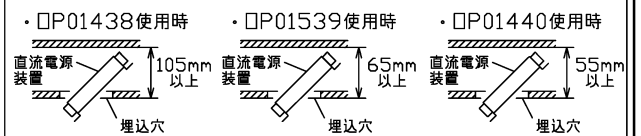

適合オプション		最大延長長さ
延長コード(1.5m)	□P01277	組合せ合計 4.5mまで
延長コード(0.75m)	□P01276	

埋込穴寸法(S=1/3)

※ 灯具は全方向に15°可動します。

可動範囲

直流電源装置	寸法(mm)	重量(Kg)
□P01438	L175・W48・H42	0.20
□P01539	L130・W23・H22	0.09
□P01440	L110・W40・H30	0.12

別表

カラー	①⑤仕上	②仕上	⑥仕上
-00	木目塗装仕上	木目塗装仕上	木目塗装仕上
-02	アクリル塗装仕上	アクリル塗装仕上	アクリル塗装仕上
-35	ホワイト塗装仕上	ホワイト塗装仕上	
-38	ゴールド塗装仕上	アクリル塗装仕上	

●最小施工寸法

天井取付時埋込必要寸法

埋込穴から付属の直流電源装置を設置する場合、下図の埋込深さを確保してください。

(※天井材厚15mmの場合)

※ 棚板に施工する場合は埋込穴からの挿入はできません。

①

安全のため、ご使用前に必ず取扱説明書をお読み下さい。

部番	部品名	材質	数	備考
9	一側コネクタ	ナイロン	1	1P
8	＋側コネクタ	ナイロン	1	1P
7	取付バネ	スチール	3	脱脂
6	本体	鋼板	1	別表参照
5	灯具	アルミ	1	別表参照
4	前面カバー	強化ガラス	1	片面消加工
3	LEDモジュール	—	1	COB
2	リング	真鍮	1	別表参照
1	枠	アルミ	1	別表参照

特記事項	・VIVID 直流電源装置付(別置) 近接照射限度0.15m ・LEDのみの交換はできません。 ・LEDの光色には色あがりがあります。 ご了承ください。 ・ページ2/2にその他仕様詳細記載。	尺度	1 / 2	品番	MD20861		
	重量	0.2 kg	電球	高出力:LED 5.9W	低出力:LED 3.9W		付
検印	徳田	印	勝田	印	勝田	印	勝田
作成日	2018.01.18	MaxRAY		A Harmony of Light and Space		ページ	1/2