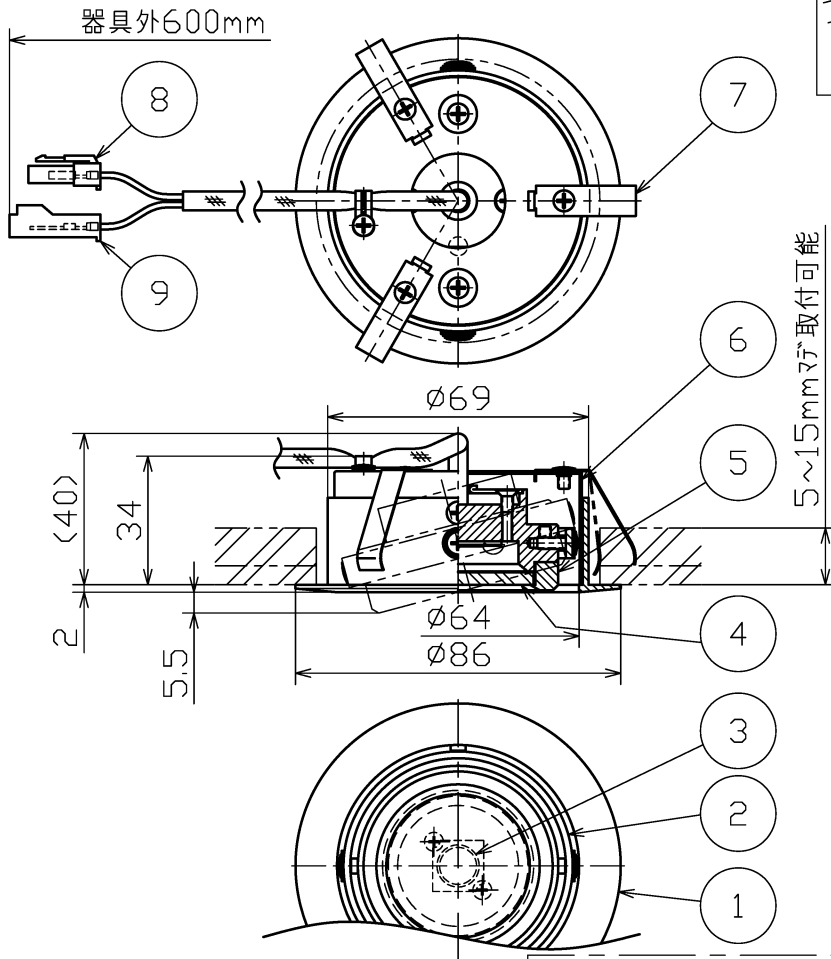

適合オプション		最大延長長さ
延長コード(1.5m)	□P01277	組合せ合計 4.5mまで
延長コード(0.75m)	□P01276	

埋込穴寸法(S=1/3)

※ 灯具は全方向に15°可動します。

可動範囲

直流電源装置	寸法(mm)	重量(Kg)
□P01438	L175・W48・H42	0.20
□P01539	L130・W23・H22	0.09
□P01440	L110・W40・H30	0.12

別表

カラー	①⑤仕上	②仕上	⑥仕上
-00	木目塗装仕上	木目塗装仕上	木目塗装仕上
-02	アクリル塗装仕上	アクリル塗装仕上	アクリル塗装仕上
-35	ホワイト塗装仕上	ホワイト塗装仕上	
-38	ゴールド塗装仕上	アクリル塗装仕上	

●最小施工寸法

天井取付時埋込必要寸法

埋込穴から付属の直流電源装置を設置する場合、下図の埋込深さを確保してください。

(※天井材厚15mmの場合)

※ 棚板に施工する場合は埋込穴からの挿入はできません。

①

安全のため、ご使用前に必ず取扱説明書をお読み下さい。

部番	部品名	材質	数	備考
9	一側コネクタ	ナイロン	1	1P
8	＋側コネクタ	ナイロン	1	1P
7	取付バネ	スチール	3	脱脂
6	本体	鋼板	1	別表参照
5	灯具	アルミ	1	別表参照
4	前面カバー	強化ガラス	1	片面消加工
3	LEDモジュール	—	1	COB
2	リング	真鍮	1	別表参照
1	枠	アルミ	1	別表参照

特記事項	・VIVID 直流電源装置付(別置) 近接照射限度0.15m ・LEDのみの交換はできません。 ・LEDの光色には色あがりがあります。 ご了承ください。 ・ページ2/2にその他仕様詳細記載。	尺度	1 / 2	品番	MD20861		
	重量	0.2 kg	電球	高出力:LED 5.9W	低出力:LED 3.9W		付
検印	徳田	印	勝田	印	勝田	印	勝田
作成日	2018.01.18	MaxRAY		A Harmony of Light and Space		ページ	1/2