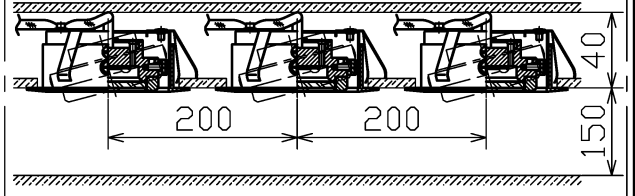

適合オプション		最大延長長さ
延長コード(1.5m)	□P01277	組合せ合計 4.5mまで
延長コード(0.75m)	□P01276	

埋込穴寸法(S=1/3)

※ 灯具は全方向に15°可動します。

可動範囲

直流電源装置	寸法(mm)	重量(Kg)
□P01438	L175・W48・H42	0.20
□P01539	L130・W23・H22	0.09
□P01440	L110・W40・H30	0.12

別表

カラー	①⑤仕上	②仕上	⑥仕上
-00	木目塗装仕上	木目塗装仕上	木目塗装仕上
-02	アクリル塗装仕上	アクリル塗装仕上	アクリル塗装仕上
-35	ホワイト塗装仕上	ホワイト塗装仕上	
-38	ゴールド塗装仕上	アクリル塗装仕上	

●最小施工寸法

天井取付時埋込必要寸法

埋込穴から付属の直流電源装置を設置する場合、下図の埋込深さを確保してください。

(※天井材厚15mmの場合)

※ 棚板に施工する場合は埋込穴からの挿入はできません。

①

安全のため、ご使用前に必ず取扱説明書をお読み下さい。

部番	部品名	材質	数	備考
9	一側コネクタ	ナイロン	1	1P
8	＋側コネクタ	ナイロン	1	1P
7	取付バネ	スチール	3	脱脂
6	本体	鋼板	1	別表参照
5	灯具	アルミ	1	別表参照
4	前面カバー	強化ガラス	1	片面消加工
3	LEDモジュール	—	1	COB
2	リング	真鍮	1	別表参照
1	枠	アルミ	1	別表参照

特記事項	・VIVID 直流電源装置付(別置) 近接照射限度0.15m ・LEDのみの交換はできません。 ・LEDの光色には色あがりがあります。 ご了承ください。 ・ページ2/2にその他仕様詳細記載。	尺度	1 / 2	品番	MD20861		
	重量	0.2 kg	電球	高出力:LED 5.9W	低出力:LED 3.9W		付
検印	徳田	印	勝田	印	勝田	印	勝田
作成日	2018.01.18	MaxRAY		A Harmony of Light and Space		ページ	1/2