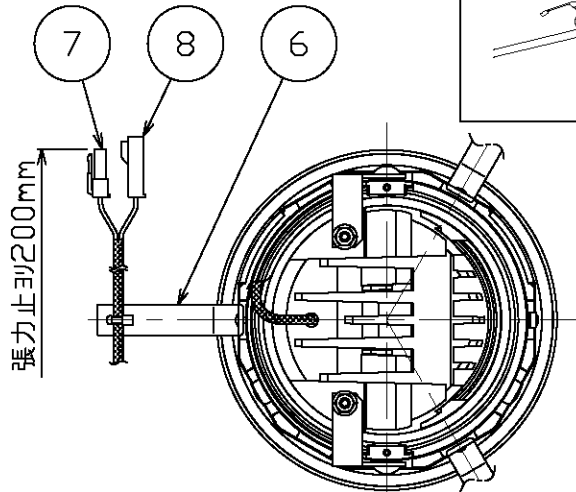

埋込穴寸法S=1/6

回転角度 350°

可動範囲

適合オプション	
スプレッドフィルター-L	□P01375
拡散フィルター-L	□P01376

直流電源装置	寸法(mm)	重量(Kg)
□P01387	L267・W63・H46	0.38
□P01388	L229・W53・H44	0.34

別表

カラー	①仕上	②③仕上
-00	ホワイト塗装仕上(内面アブラク)	ホワイト塗装仕上
-02	アブラク塗装仕上	アブラク塗装仕上

部番	部品名	材質	数	備考
8	一側コネクター	ナイロン	1	1P
7	+側コネクター	ナイロン	1	1P
6	取付バネ	スチール	3	脱脂
5	ビス	ポリカーボネート	1	中角
4	LEDモジュール	-	1	COB
3	回転枠	アルミダイカスト	1	別表参照
2	枠	アルミダイカスト	1	別表参照
1	本体	アルミダイカスト	1	別表参照

・安全のため、ご使用前に必ず取扱説明書をお読み下さい。

- ・中角タイプ
- ・直流電源装置付(別置)
- ・近接照射限度0.3m
- ・LEDのみの交換はできません。
- ・LEDの光色には色あがりがあります。ご了承ください。
- ・ページ2/2にその他仕様詳細記載。

特記事項

尺度	1 / 3	品番	MD20932	
重量	1.1 kg	電球	LED43.1W (付)	
検印	徳田印	勝田印	島	箭

作成日 2016.09.02

A Harmony of Light and Space

ページ	1/2
-----	-----