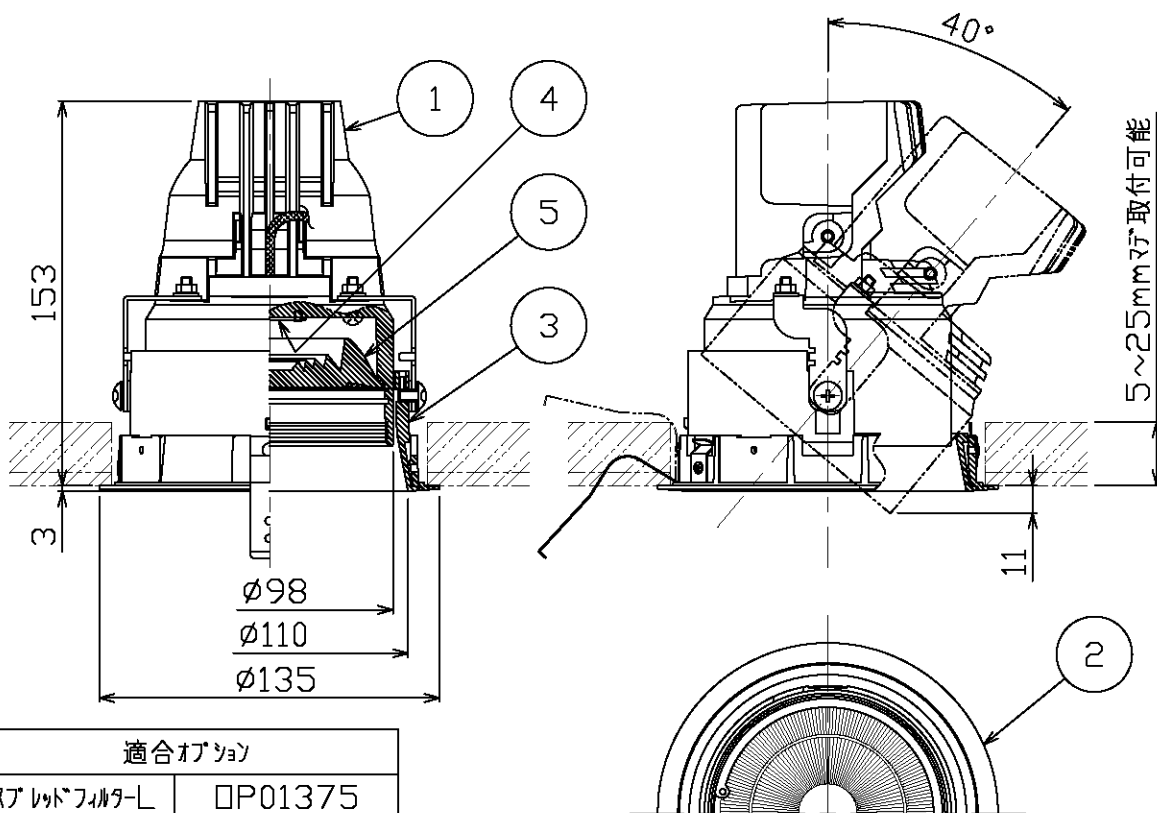

埋込穴寸法S=1/6

回転角度 350°

可動範囲

適合オプション	
スプレッドフィルター-L	□P01375
拡散フィルター-L	□P01376

直流電源装置	寸法(mm)	重量(Kg)
□P01387	L267・W63・H46	0.38
□P01388	L229・W53・H44	0.34

別表

カラー	①仕上	②③仕上
-00	ホワイト塗装仕上(内面アブラク)	ホワイト塗装仕上
-02	アブラク塗装仕上	アブラク塗装仕上

部番	部品名	材質	数	備考
8	一側コネクター	ナイロン	1	1P
7	+側コネクター	ナイロン	1	1P
6	取付バネ	スチール	3	脱脂
5	ビス	ポリカーボネート	1	中角
4	LEDモジュール	-	1	COB
3	回転枠	アルミダイカスト	1	別表参照
2	枠	アルミダイカスト	1	別表参照
1	本体	アルミダイカスト	1	別表参照

・安全のため、ご使用前に必ず取扱説明書をお読み下さい。

- ・中角タイプ
- ・直流電源装置付(別置)
- ・近接照射限度0.3m
- ・LEDのみの交換はできません。
- ・LEDの光色には色あがりがあります。ご了承ください。
- ・ページ2/2にその他仕様詳細記載。

特記事項

尺度	1 / 3	品番	MD20932	
重量	1.1 kg	電球	LED43.1W (付)	
検印	徳田印	勝田印	島	箭

作成日 2016.09.02

A Harmony of Light and Space

ページ	1/2
-----	-----