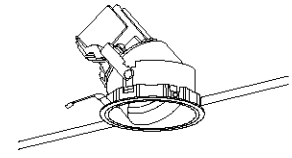

埋込穴寸法S=1/6

回転角度 350°

可動範囲

適合オプション	
スプレッドフィルター-L	□P01375
拡散フィルター-L	□P01376

直流電源装置	寸法(mm)	重量(Kg)
□P01387	L267・W63・H46	0.38
□P01388	L229・W53・H44	0.34

別表

カラー	①仕上	②③仕上
-00	ホワイト塗装仕上(内面アブラク)	ホワイト塗装仕上
-02	アブラク塗装仕上	アブラク塗装仕上

部番	部品名	材質	数	備考
8	一側コネクター	ナイロン	1	1P
7	+側コネクター	ナイロン	1	1P
6	取付バネ	スチール	3	脱脂
5	ビス	ポリカーボネート	1	中角
4	LEDモジュール	-	1	COB
3	回転枠	アルミダイカスト	1	別表参照
2	枠	アルミダイカスト	1	別表参照
1	本体	アルミダイカスト	1	別表参照

・安全のため、ご使用前に必ず取扱説明書をお読み下さい。

- ・中角タイプ
- ・直流電源装置付(別置)
- ・近接照射限度0.3m
- ・LEDのみの交換はできません。
- ・LEDの光色には色あがりがあります。ご了承ください。
- ・ページ2/2にその他仕様詳細記載。