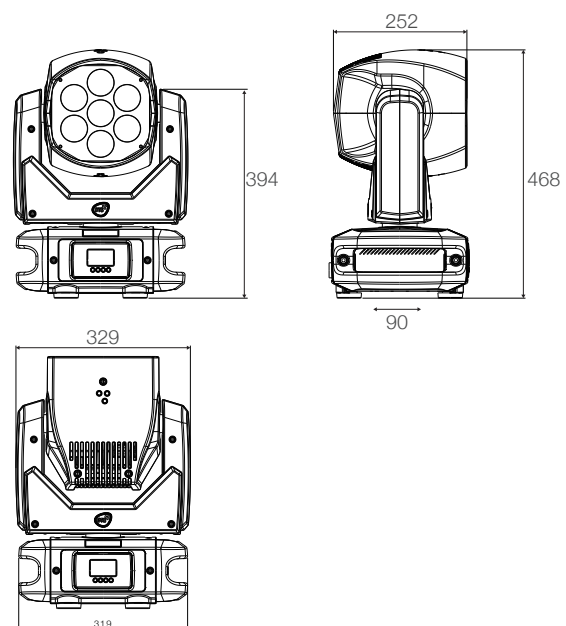

LEDムービングウォッシュライト

EUPHONY 3

■ 主な特長と機能

- 狭角のビームから均一に染め上げるウォッシュまで幅広い表現力
- RGBWのカラーミキシングで数多くの色を生成
- 電源がない仕組み前でも本体メニューの操作可能なバッテリー搭載
- シームレスに変化する白色ミックスの色温度変換パラメーター

■ 主な仕様

型式	EUPHONY 3
光源特性	
LED	60W フルカラーRGBW LED 7個
光束	7,500 lm
LED寿命	50,000時間(ルーメン出力70%)
光学特性	
ズーム範囲	5.6°~69° ソフトフロストフィルター内蔵
動作特性	
パン/チルト	540° / 215° (16ビット制御) 動作モード選択(スタンダード、サイレント)
カラー	RGBWカラーミキシング リアホワイト色温度生成(2800K-8000K) 16種ジェルフィルターエミュレーション
制御	
制御信号	DMX / RDM
制御チャンネル	18チャンネル、20チャンネル
制御入出力端子	DMX: XLR 3ピンおよび5ピン イン・アウトパネルコネクター
操作・設定	LCDグラフィックディスプレイ +4ソフトキー(自動表示回転) 電源未接続時のディスプレイシステム設定用 Li-Feバックアップバッテリー
電源特性	
定格電圧	100-240V AC 50 / 60 Hz
定格電力	最大420W
電源コネクタ	パワコンTRUE1 イン・アウトパネルコネクター
外観特性	
外形寸法	W329xD264xH474 mm(ベース部:319x264 mm)
本体重量	14kg
本体塗装色	黒
その他	
内部保護機器	過電圧回路保護装置、過熱回路保護装置
防塵防滴保護等級	IP20
動作周辺環境温度	-10/40℃
適合規格	CE Certification
付属品	クランプ取り付けアタッチメント 安全ワイヤー 電源ケーブル

■ 外形寸法図

■ 配光データ

FULL RGBW

Beam Angle 69°

Beam Angle 69°	3	6	9	12
距離 (m)	3	6	9	12
照射径 (m)	4.12	8.25	12.37	16.49
中心照度 (lx) FULL	1213	303	135	76