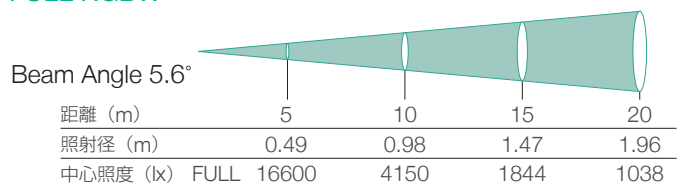

LEDムービングウォッシュライト

EUPHONY 3

■ 主な特長と機能

- 狭角のビームから均一に染め上げるウォッシュまで幅広い表現力
- RGBWのカラーミキシングで数多くの色を生成
- 電源がない仕組み前でも本体メニューの操作可能なバッテリー搭載
- シームレスに変化する白色ミックスの色温度変換パラメーター

■ 主な仕様

型式	EUPHONY 3
光源特性	
LED	60W フルカラーRGBW LED 7個
光束	7,500 lm
LED寿命	50,000時間(ルーメン出力70%)
光学特性	
ズーム範囲	5.6°~69° ソフトフロストフィルター内蔵
動作特性	
パン/チルト	540° / 215° (16ビット制御) 動作モード選択(スタンダード、サイレント)
カラー	RGBWカラーミキシング リアホワイト色温度生成(2800K-8000K) 16種ジェルフィルターエミュレーション
制御	
制御信号	DMX / RDM
制御チャンネル	18チャンネル、20チャンネル
制御入出力端子	DMX: XLR 3ピンおよび5ピン イン・アウトパネルコネクター
操作・設定	LCDグラフィックディスプレイ +4ソフトキー(自動表示回転) 電源未接続時のディスプレイシステム設定用 Li-Feバックアップバッテリー
電源特性	
定格電圧	100-240V AC 50 / 60 Hz
定格電力	最大420W
電源コネクタ	パワコンTRUE1 イン・アウトパネルコネクター
外観特性	
外形寸法	W329xD264xH474 mm(ベース部:319x264 mm)
本体重量	14kg
本体塗装色	黒
その他	
内部保護機器	過電圧回路保護装置、過熱回路保護装置
防塵防滴保護等級	IP20
動作周辺環境温度	-10/40℃
適合規格	CE Certification
付属品	クランプ取り付けアタッチメント 安全ワイヤー 電源ケーブル

■ 外形寸法図

■ 配光データ

FULL RGBW

Beam Angle 69°

Beam Angle 69°	3	6	9	12
距離 (m)	3	6	9	12
照射径 (m)	4.12	8.25	12.37	16.49
中心照度 (lx) FULL	1213	303	135	76