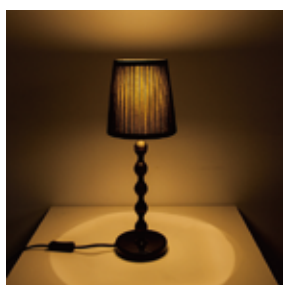

■ キャンドルライトタイプ (C35) 仕様一覧

調光	代替*	光色	品番	定格電圧 (V)	消費電力 (W)	入力電流 (A)	全光束 (lm)	演色性 (Ra)	色温度 (K)	定格寿命 (h)	質量 (g)	外径 (mm)	全長 (mm)	形状	口金	調光	
対応	25形	電球色	LDC3L-G-E17/D/27/4	100	3.4	0.037	310	80	2700	40000	60	35	120	C35	E17	○	
		赤系電球色	LDC3L-G-E17/D/22/4	100	3.4	0.037	250	80	2200	40000	60	35	120	C35	E17	○	
不可	25形	電球色	LDC4L-G-E17/27/4	100	3.6	0.038	320	80	2700	25000	60	35	120	C35	E17		
		赤系電球色	LDC4L-G-E17/22/4	100	3.6	0.038	210	80	2200	25000	60	35	120	C35	E17		

■ クリプトンライトタイプ (A35) 仕様一覧

調光	代替*	光色	品番	定格電圧 (V)	消費電力 (W)	入力電流 (A)	全光束 (lm)	演色性 (Ra)	色温度 (K)	定格寿命 (h)	質量 (g)	外径 (mm)	全長 (mm)	形状	口金	調光
対応	25形	電球色	LDA3L-G-E17/D/27/4	100	3.4	0.037	310	80	2700	40000	60	35	85	A35	E17	○
		赤系電球色	LDA3L-G-E17/D/22/4	100	3.4	0.037	250	80	2200	40000	60	35	85	A35	E17	○

- ・ 定格寿命とは、全光束が初期の70%以下、または不点灯になるまでの点灯時間の平均値です。
- ・ 調光対応製品をご使用の場合、調光器の最低負荷容量以上でご使用ください。
- ・ 使用する調光器の種類によっては、チラつきが発生する場合があります。
- ・ 位置表示灯内蔵形スイッチ(ホタルスイッチ)や消灯時でも微小電流が流れる回路でご使用になる場合、スイッチを切っても微弱点灯する場合があります。
- 明るさ比較は、一般社団法人 日本照明工業会ガイド「電球形LEDランプ性能表示等のガイドライン」に基づく

■ 配光曲線 | セード付き器具での点灯比較

綿密に設計したLEDの配置が、一般的な白熱電球と同じ、下方向にも拡がる全般配光(水平:360°、垂直:270°)と、白熱電球以上に均等でムラが少ない光の拡がりを実現しました。

セード付きスタンド器具での点灯
クリプトンライト Kirabi