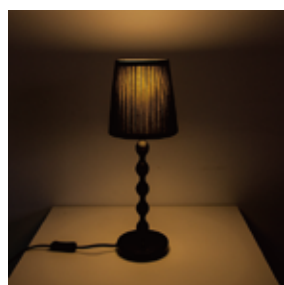

セード付きスタンド器具での点灯
一般的な小型電球形LED電球

■ キラメキ感の比較

複数の極小LEDモジュールを3次的に最適配置させたKirabiをクリスタル器具で使用すると、一般的な白熱電球を使用した場合と比べ、屈折、反射される光が多いので、クリスタルの輝きをより印象的に演出します。