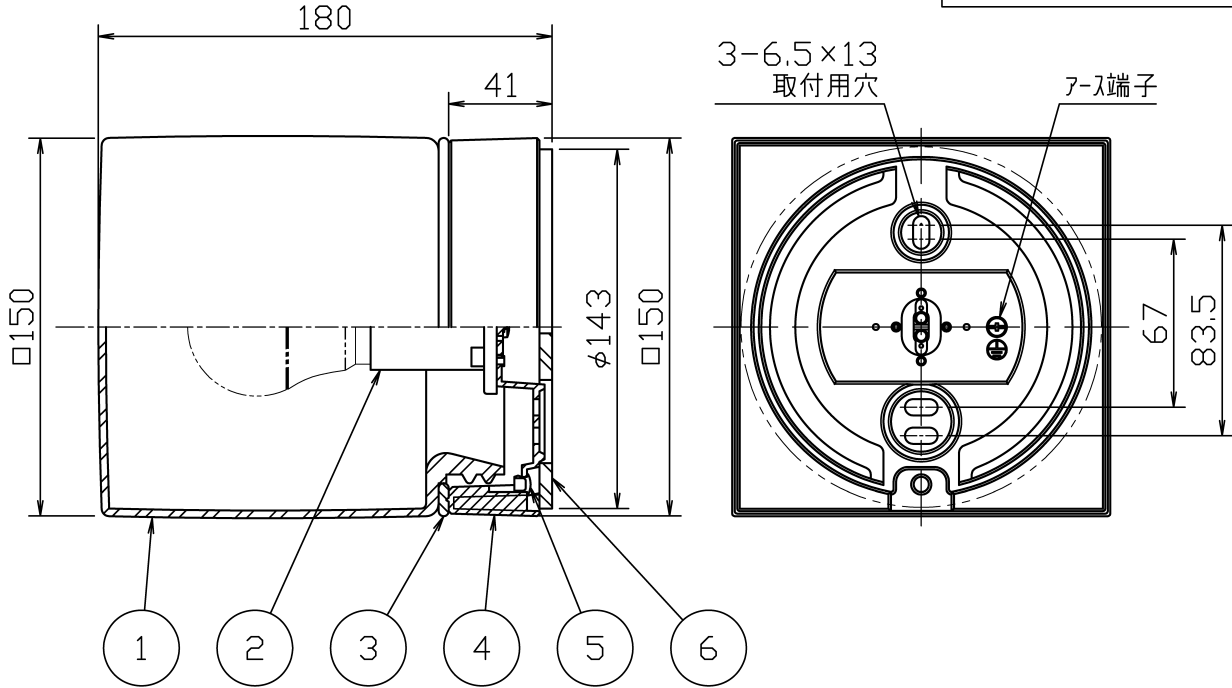

ランプ品番	光源色	演色性	LEDランプ寿命 <sup>※1</sup>	定格光束	固有材料-消費効率
LDA8L-G/60W/2	電球色タイプ(2700K)	Ra80	40,000時間	641Lm	82.1Lm/W

※1: LEDランプ寿命は設計値です。設計寿命は保証値ではありません。

別表

カラー	④仕上色
-01	ホワイト塗装仕上
-02	ブラック塗装仕上
-40	シルバー塗装仕上

電気特性

指定LEDタイプ(別売)	定格電圧 (V)	定格周波数 (Hz)	定格入力電流 (A)	定格消費電力 (W)	定格入力容量 (VA)
LDA8L-G/60W/2 (ME99865-91)	AC100	50/60	0.14	7.8	14

①

・安全のため、ご使用前に必ず取扱説明書をお読み下さい。

7					・防雨形 ・天井・壁取付け可 ・LEDの光色には色ムがあります。ご了承ください。 ・調光不可 ・送り配線不可 特記事項	尺度	1 / 3	品番	MB50328-00-44		
6	防水パッキン	EPDM	1	ブラック		重量	2.1 kg	電球	LED電球 E26 <sup>①</sup>		
5	ゴムアッシング	EPDM	1	ブラック		検印	石倉	印	勝田	印	島箭
4	本体	アルミダイカスト	1	別表参照		作成日	2020.02.07	<b>maxray</b> A Harmony of Light and Space			
3	グローブパッキン	シリコン	1	ホワイト							
2	ソケット	ハイドガラス	1	E26(速結式)							
1	グローブ	ガラス	1	消光(内面ホワイト塗装仕上)		部番	部品名	材質	数	備考	