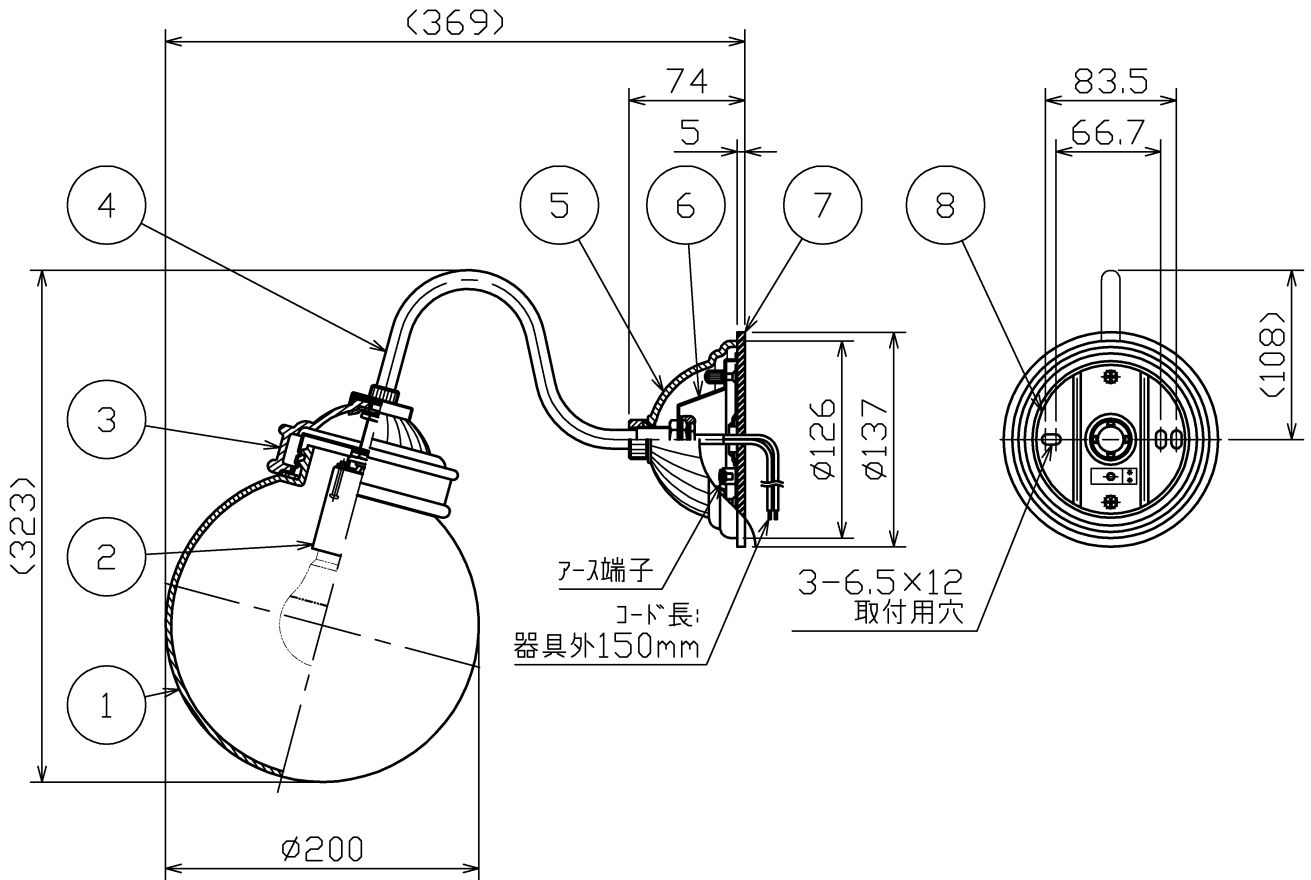

ランプ品番	光源色	演色性	LEDランプ寿命※1	定格光束	固有材料消費効率
LDA8L-G/60W/2	電球色タイプ(2700K)	Ra80	40,000時間	671Lm	86.0Lm/W

※1: LEDランプ寿命は設計値です。設計寿命は保証値ではありません。

別表

カラー	③⑤仕上色	④仕上色
-01	ホワイト	ホワイト塗装仕上
-02	ブラック	ブラック塗装仕上

電気特性

付属LEDランプ	定格電圧 (V)	定格周波数 (Hz)	定格入力電流 (A)	定格消費電力 (W)	定格入力容量 (VA)
LDA8L-G/60W/2 (ME99865-91)	AC100	50/60	0.14	7.8	14

③

8	取付板	スチール	1	脱脂	・安全のため、ご使用前に必ず取扱説明書をお読み下さい。 防雨形 LEDの光色には色ムがあります。 ご了承ください。 調光不可	尺度 1 / 5 重量 1.9 kg 品番 MB50338 電球 LED電球 ④付 60W形相当 E26 検印 島 箭 印 百 々
7	防水パッキン	EPTゴム	1	ブラック		
6	本体	銅板	1	ニクロム仕上		
5	ワッシャー	磁器	1	別表参照		
4	アーム	アルミ	1	別表参照		
3	灯具	磁器	1	別表参照		
2	ソケット	磁器	1	E26		
1	グローブ	ガラス	1	乳白(消光仕上)		
部番	部品名	材質	数	備考	作成日	2023.04.21