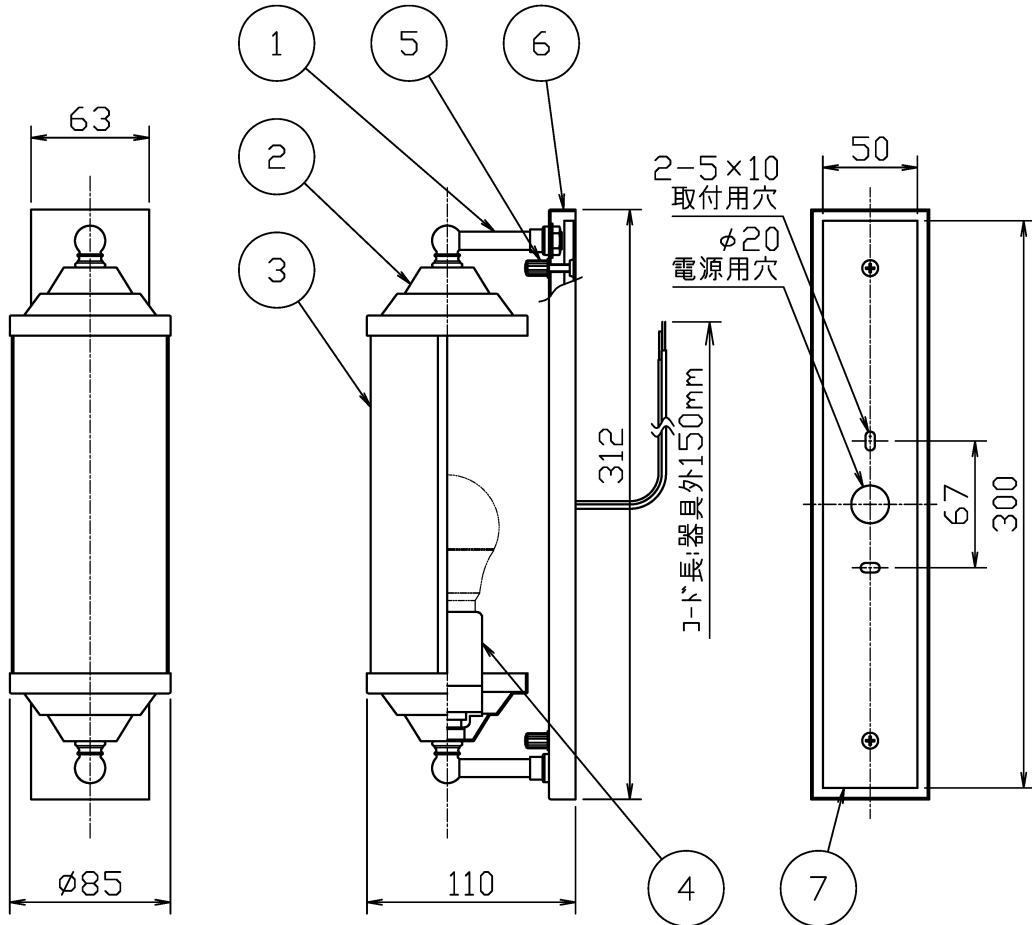

ランプ品番	光源色	演色性	LEDランプ寿命 ^{※1}	定格光束	固有材料-消費効率
LDA8L-G/60W/2	電球色タイプ(2700K)	Ra80	40,000時間	376Lm	48.2Lm/W

※1: LEDランプ寿命は設計値です。設計寿命は保証値ではありません。

別表

カラー	①②⑤⑥仕上色
-35	ホワイト仕上
-38	ゴールド仕上
-47	ブラック仕上

電気特性

指定LEDランプ(別売)	定格電圧 (V)	定格周波数 (Hz)	定格入力電流 (A)	定格消費電力 (W)	定格入力容量 (VA)
LDA8L-G/60W/2 (ME99865-91)	AC100	50/60	0.14	7.8	14

① 安全のため、ご使用前に必ず取扱説明書をお読み下さい。

部番	部品名	材質	数	備考	作成日	特記事項	検印	品番	重量	電球	印
7	取付板	鋼板	1	脱脂	2020.02.07	LEDの光色には色ムがあります。ご了承ください。 調光不可 セードは回転します。 横向き、天井取付け可	石倉	MB50370	1.2 kg	LED電球 E26 ^①	勝田 印
6	ランプ	鋼板	1	別表参照							
5	ローレットナット	真鍮	2	別表参照							
4	ソケット	磁器	1	E26							
3	カバー	ガラス	1	乳半							
2	ホルダー	鋼板	2	別表参照							
1	アーム	鋼	2	別表参照							
<div style="display: flex; justify-content: space-between; align-items: center;"> <div style="text-align: center;">  <p>maxRAY A Harmony of Light and Space</p> </div> <div style="text-align: right;"> <p>島 箭</p> </div> </div>											