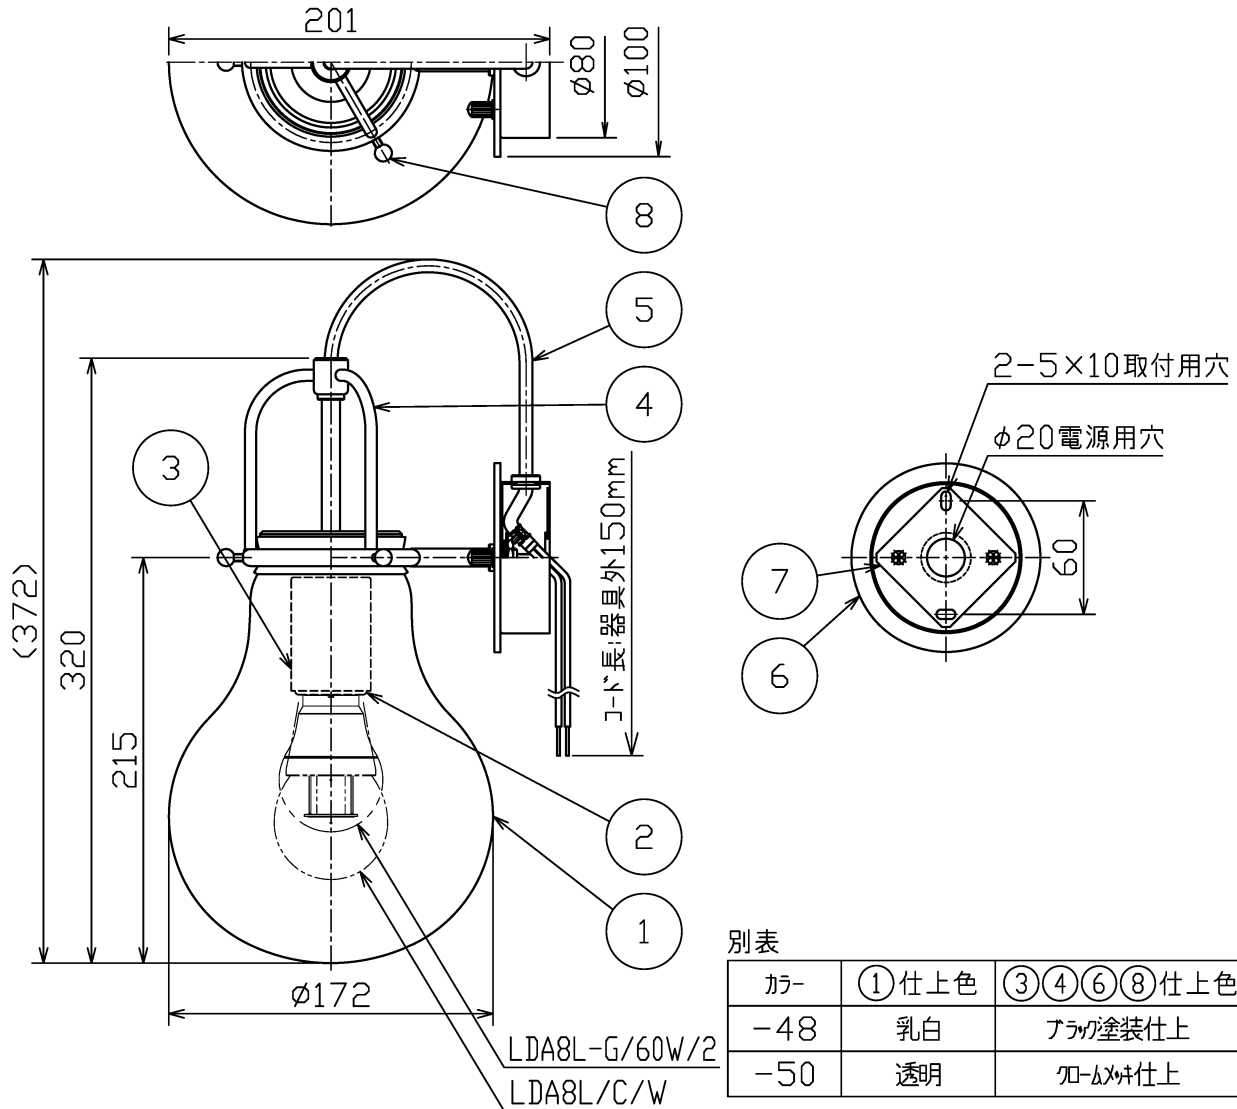

品番	ランプ品番	光源色	演色性	LEDランプ寿命^{※1}	定格光束	固有効率消費効率
MB50398-48	LDA8L/C/W	電球色タイプ(2700K)	Ra90	40,000時間	695Lm	84.7Lm/W
	LDA8L-G/60W/2	電球色タイプ(2700K)	Ra80		695Lm	89.1Lm/W
MB50398-50	LDA8L/C/W	電球色タイプ(2700K)	Ra90		810Lm	98.7Lm/W
	LDA8L-G/60W/2	電球色タイプ(2700K)	Ra80		810Lm	103.8Lm/W

※1: LEDランプ寿命は設計値です。設計寿命は保証値ではありません。

別表

カラー	①仕上色	③④⑥⑧仕上色
-48	乳白	ブラック塗装仕上
-50	透明	ブラック仕上

電気特性

指定LEDタイプ(別売)	定格電圧 (V)	定格周波数 (Hz)	定格入力電流 (A)	定格消費電力 (W)	定格入力容量 (VA)
LDA8L/C/W (ME99131-91)	AC100	50/60	0.14	8.2	14
LDA8L-G/60W/2 (ME99865-91)	AC100	50/60	0.14	7.8	14

①

部番	部品名	材質	数	備考
8	グロー保持枠	真鍮	3	別表参照
7	取付板	銅板	1	脱脂
6	フランジ	銅板	1	別表参照
5	電源コード	耐熱ビニル	1	φ6.7 ブラック
4	灯体	銅棒	1	別表参照
3	ソケットカバー	銅板	1	別表参照
2	ソケット	磁器	1	E26
1	グローブ	ガラス	1	別表参照

・安全のため、ご使用前に必ず取扱説明書をお読み下さい。

・LEDの光色には色ムがあります。ご了承ください。

・調光不可

・逆向取付不可

尺度 1/4

重量 1.4 kg

検印 石倉

品番 MB50398

電球 LED電球 E26(別)

勝田印 島箭

作成日 2020.02.07

maxray
A Harmony of Light and Space