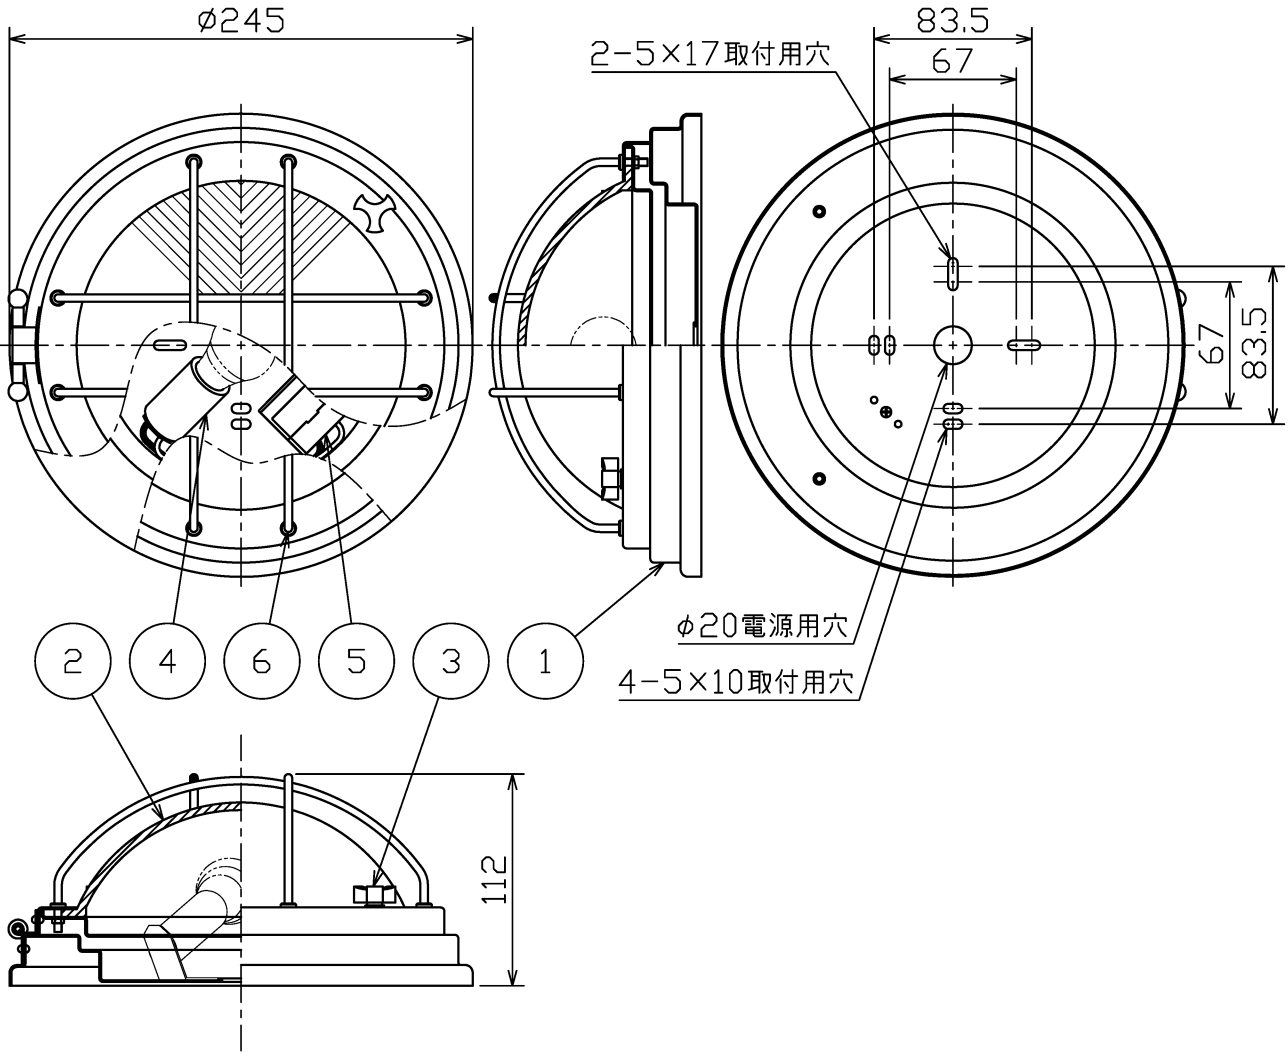

ランプ品番	光源色	演色性	LEDランプ寿命 ^{※1}	定格光束	固有材料-消費効率
LDA4L-G-E17/S/40W2	電球色タイプ(2700K)	Ra80	40,000時間	242Lm	57.6Lm/W

※1: LEDランプ寿命は設計値です。設計寿命は保証値ではありません。

別表

カラー	仕上色
-01	木目塗装仕上
-24	チークアール塗装仕上
-42	真鍮ブロンメッキ仕上

電気特性

指定LEDタイプ(別売)	定格電圧 (V)	定格周波数 (Hz)	定格入力電流 (A)	定格消費電力 (W)	定格入力容量 (VA)
LDA4L-G-E17/S/40W2 (ME99867-91)	AC100	50/60	0.08	4.2	8

① 安全のため、ご使用前に必ず取扱説明書をお読み下さい。

7					・LEDの光色には色ムがあります。ご了承ください。 ・調光不可 ・逆向け・横向け・天井取付不可 特記事項	尺度 1 / 4 重量 1.6 kg 検印 石倉	品番 MB50412 電球 LED電球 E17(別)	勝田印 島箭印
6	ガード	鋼棒	4	別表参照				
5	端子台	フェノール	1	速結式(送り付)				
4	ソケット	磁器	1	E17				
3	化粧ネジ	真鍮	2	別表参照				
2	カバー	ガラス	1	透明(内面サンド消シ)				
1	本体	鋼板	1	別表参照				
部番	部品名	材質	数	備考	作成日 2020.02.14			