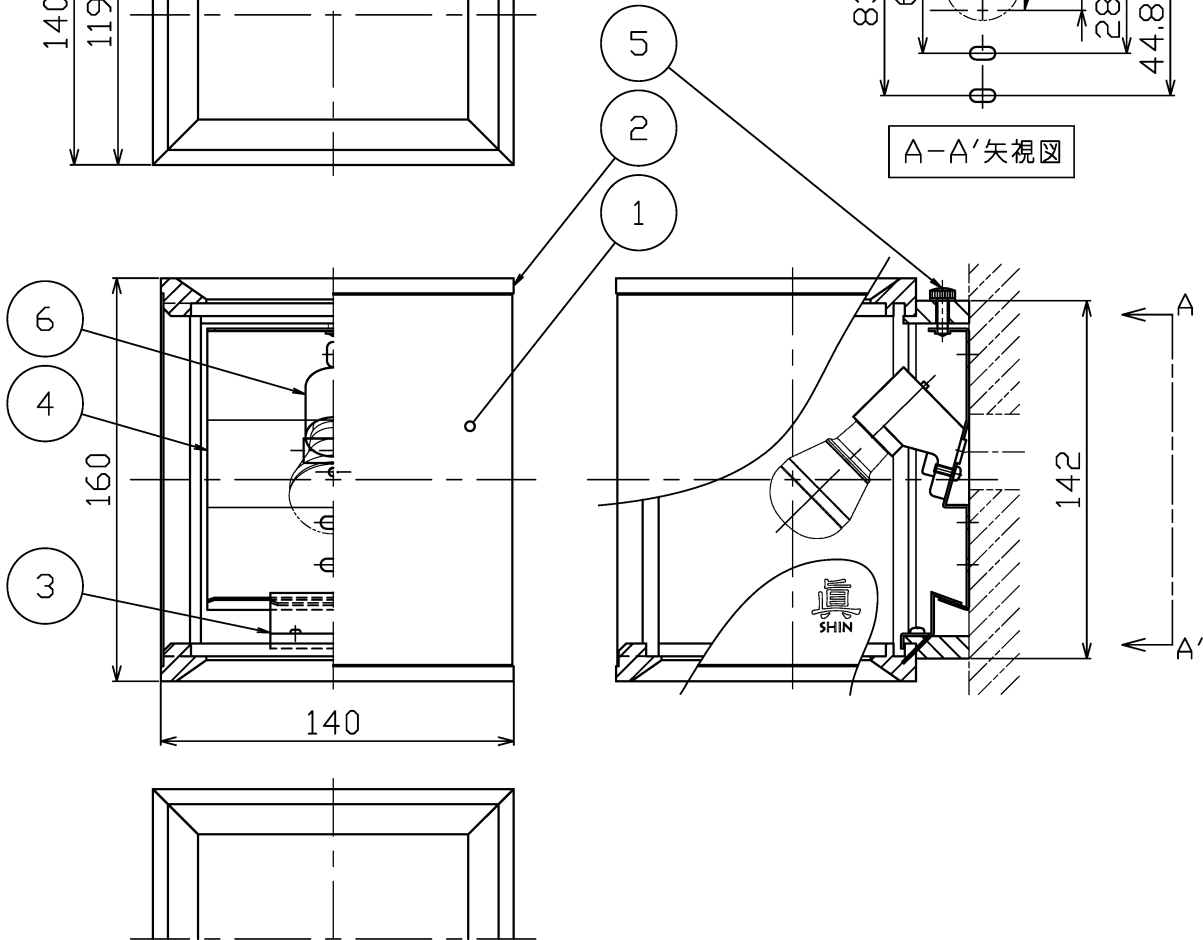

ランプ品番	光源色	演色性	LEDランプ寿命^{※1}	定格光束	固有材料-消費効率
LDA4L-G-E17/S/40W2	電球色タイプ(2700K)	Ra80	40,000時間	220Lm	52.3Lm/W

※1: LEDランプ寿命は設計値です。設計寿命は保証値ではありません。

眞
SHIN

別表く組合せ品番)

カラー	灯具	セード
-57	□P01664-40	□P01661-57

電気特性

付属LEDランプ	定格電圧 (V)	定格周波数 (Hz)	定格入力電流 (A)	定格消費電力 (W)	定格入力容量 (VA)
LDA4L-G-E17/S/40W2 (ME99867-91)	AC100	50/60	0.08	4.2	8

・安全のため、ご使用前に必ず取扱説明書をお読み下さい。

部番	部品名	材質	数	備考	作成日	検印	品番	重量	電球
7							1 / 3		
6	ソケット	PPS	1	E17(速結端子付)	・アソコ ・送り配線不可 LEDの光色には色あがりがあります。ご了承ください。 ・調光不可 ・セードには天然素材を使用していますので、使用環境により、しわや変色が発生する場合があります。 ・カドマド 特記事項	石倉	MB50425	0.3 kg	LED電球 E17 (㊦)
5	固定ビス	真鍮	1	ブラック塗装仕上					
4	取付板	亜鉛鋼板	1	脱脂					
3	取付金具	亜鉛鋼板	1	脱脂					
2	セード(木枠)	杉	1	白木					
1	セード(透過部)	美濃和紙	1	生成り	2020.02.14	島