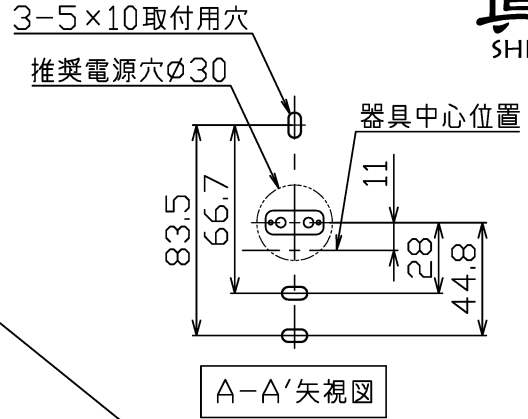

ランプ品番	光源色	演色性	LEDランプ寿命 ^{※1}	定格光束	固有材料-消費効率
LDA4L-G-E17/S/40W2	電球色タイプ(2700K)	Ra80	40,000時間	220Lm	52.3Lm/W

※1: LEDランプ寿命は設計値です。設計寿命は保証値ではありません。

眞
SHIN

別表く組合せ品番)

カラー	灯具	セード
-57	□P01664-40	□P01661-57

電気特性

付属LEDランプ	定格電圧 (V)	定格周波数 (Hz)	定格入力電流 (A)	定格消費電力 (W)	定格入力容量 (VA)
LDA4L-G-E17/S/40W2 (ME99867-91)	AC100	50/60	0.08	4.2	8

・安全のため、ご使用前に必ず取扱説明書をお読み下さい。

部番	部品名	材質	数	備考	作成日	検印	品番	重量	電球
7							1 / 3		
6	ソケット	PPS	1	E17(速結端子付)	・アソコ ・送り配線不可 LEDの光色には色あがりがあります。ご了承ください。 ・調光不可 ・セードには天然素材を使用していますので、使用環境により、しわや変色が発生する場合があります。 ・カドマド 特記事項	石倉	MB50425	0.3 kg	LED電球 E17 (㊦)
5	固定ビス	真鍮	1	ブラック塗装仕上					
4	取付板	亜鉛鋼板	1	脱脂					
3	取付金具	亜鉛鋼板	1	脱脂					
2	セード(木枠)	杉	1	白木					
1	セード(透過部)	美濃和紙	1	生成り	2020.02.14	島			