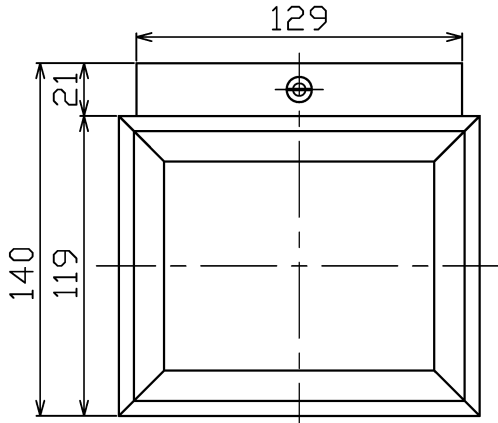

ランプ品番	光源色	演色性	LEDランプ寿命^{※1}	定格光束	固有材料-消費効率
LDA4L-G-E17/S/40W2	電球色タイプ(2700K)	Ra80	40,000時間	220Lm	52.3Lm/W

※1: LEDランプ寿命は設計値です。設計寿命は保証値ではありません。

眞
SHIN

別表く組合せ品番)

カラー	灯具	セード
-57	□P01664-40	□P01661-57

電気特性

付属LEDランプ	定格電圧 (V)	定格周波数 (Hz)	定格入力電流 (A)	定格消費電力 (W)	定格入力容量 (VA)
LDA4L-G-E17/S/40W2 (ME99867-91)	AC100	50/60	0.08	4.2	8

・安全のため、ご使用前に必ず取扱説明書をお読み下さい。

部番	部品名	材質	数	備考	作成日	検印	品番	重量	電球
7							1 / 3		
6	ソケット	PPS	1	E17(速結端子付)	・アソコ ・送り配線不可 LEDの光色には色あがりがあります。ご了承ください。 ・調光不可 ・セードには天然素材を使用していますので、使用環境により、しわや変色が発生する場合があります。 ・カドマド 特記事項	石倉	MB50425	0.3 kg	LED電球 E17 (㊦)
5	固定ビス	真鍮	1	ブラック塗装仕上					
4	取付板	亜鉛鋼板	1	脱脂					
3	取付金具	亜鉛鋼板	1	脱脂					
2	セード(木枠)	杉	1	白木					
1	セード(透過部)	美濃和紙	1	生成り	2020.02.14	島