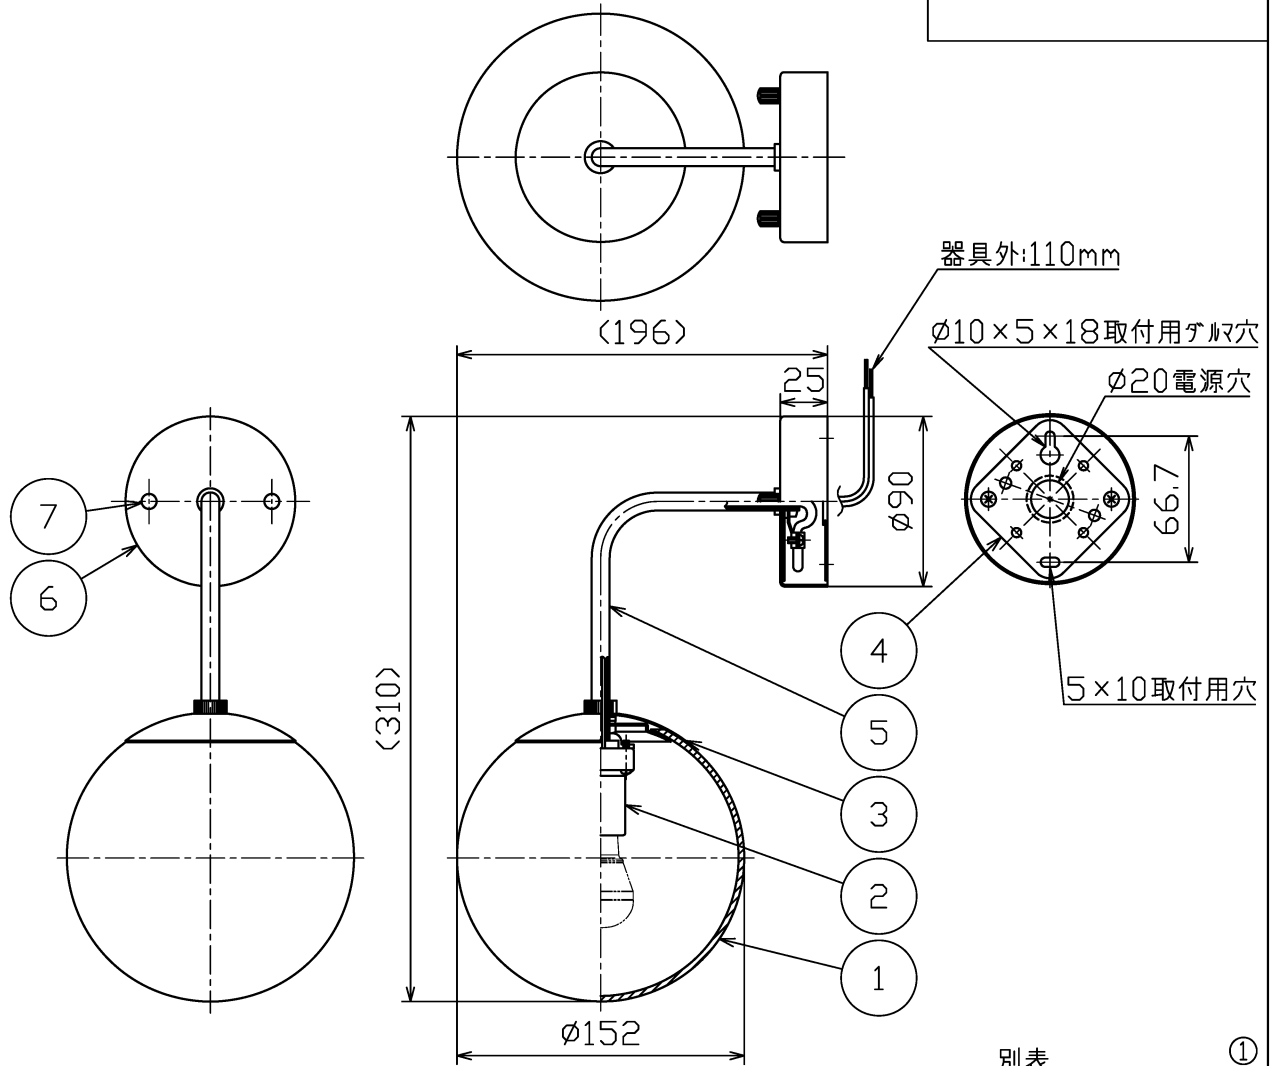

ランプ品番	光源色	演色性	LEDランプ寿命 ^{※1}	定格光束	固有材料-消費効率
LDA4L-G-E17/S/40W2	電球色タイプ(2700K)	Ra80	40,000時間	321Lm	76.4Lm/W
LDA5L-G-E17/S/D40W				378Lm	71.3Lm/W

※1: LEDランプ寿命は設計値です。設計寿命は保証値ではありません。

別表 ①

カラー	仕上色
-02	ブラック塗装仕上
-38	ゴールドメッキ仕上

電気特性及び調光仕様

指定LEDランプ(別売)	定格電圧 (V)	定格周波数 (Hz)	定格入力電流 (A)	定格消費電力 (W)	定格入力容量 (VA)	調光	適合調光器	接続台数
LDA4L-G-E17/S/40W2 (ME99867-91)	AC100	50/60	0.08	4.2	8	不可	-	-
LDA5L-G-E17/S/D40W (ME99861-91)			0.10	5.3	10	可 (0~100%)	東芝製 WDG9012	単独取付時: 25台 接続取付時: 18台

・安全のため、ご使用前に必ず取扱説明書をお読み下さい。

部品番	部品名	材質	数	備考	作成日	特記事項	尺度	重量	検印	品番	電球	
7	取付ナット	真鍮	2	別表参照	2024.03.13	・本体OP01719、707OP01731 でお届けします。 ・LEDの光色には色差があります。 ご了承ください。	1	0.8 kg	望月印	MB50427-**-01	LED電球 E17 (別)	
6	フランジ	鋼板	1	別表参照			4					
5	アーム	鋼管	1	別表参照								
4	取付板	亜鉛鋼板	1	脱脂								
3	カバー	鋼板	1	別表参照								
2	ソケット	磁器	1	E17								
1	グローブ	ガラス	1	乳白								