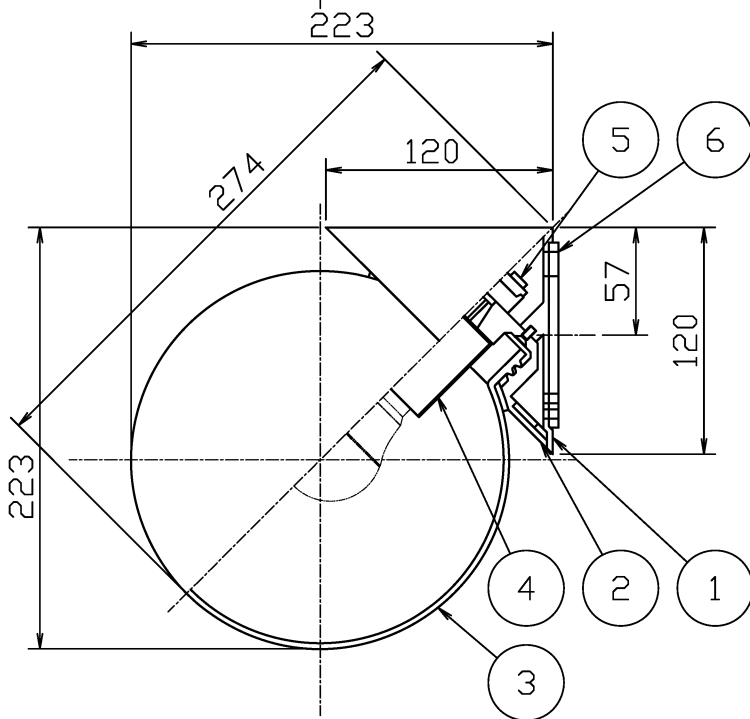

ランプ品番	光源色	演色性	LEDランプ寿命 ^{※1}	定格光束	固有材料-消費効率
LDA8L-G/60W/2	電球色タイプ(2700K)	Ra80	40,000時間	641Lm	82.1Lm/W

※1：LEDランプ寿命は設計値です。設計寿命は保証値ではありません。

別表

カラー	①②仕上色
-01	木目塗装仕上
-24	チークグレー塗装仕上

電気特性

指定LEDタイプ(別売)	定格電圧 (V)	定格周波数 (Hz)	定格入力電流 (A)	定格消費電力 (W)	定格入力容量 (VA)
LDA8L-G/60W/2 (ME99865-91)	AC100	50/60	0.14	7.8	14

① 安全のため、ご使用前に必ず取扱説明書をお読み下さい。

7					防雨型・防湿型 本体OP0395+ グローブOP0273 でお届けします。 LEDの光色には色ムラがあります。ご了承ください。 調光不可 逆向き・天井取付け可 特記事項	尺度	1 / 4	品番	MB5562-00-44		
6	パッキン	EPT	1	ブラック		重量	1.9 kg	電球	LED電球 E26(別)		
5	端子台	フェノール	1	2P 速結式		検印	石倉	印	勝田	印	島箭
4	ソケット	磁器	1	E26		作成日	2020.02.07				
3	グローブ	ガラス	1	乳白							
2	カバー	アルミダイカスト	1	別表参照							
1	本体	アルミダイカスト	1	別表参照		maxRAY A Harmony of Light and Space					
部番	部品名	材質	数	備考							