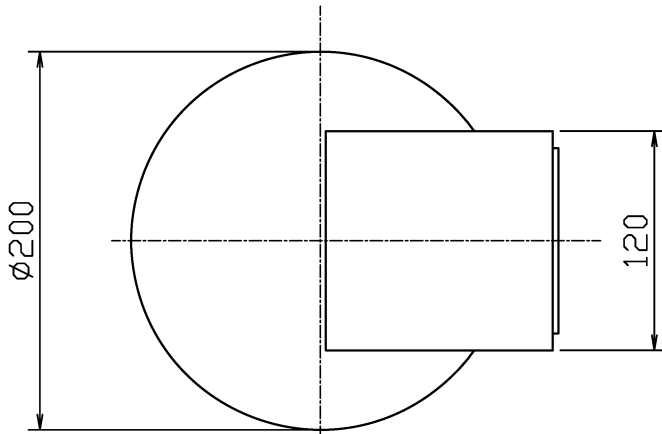

ランプ品番	光源色	演色性	LEDランプ寿命^{※1}	定格光束	固有材料-消費効率
LDA8L-G/60W/2	電球色タイプ(2700K)	Ra80	40,000時間	641Lm	82.1Lm/W

※1：LEDランプ寿命は設計値です。設計寿命は保証値ではありません。

別表

カラー	①②仕上色
-01	木目塗装仕上
-24	チークグレー塗装仕上

電気特性

指定LEDタイプ(別売)	定格電圧 (V)	定格周波数 (Hz)	定格入力電流 (A)	定格消費電力 (W)	定格入力容量 (VA)
LDA8L-G/60W/2 (ME99865-91)	AC100	50/60	0.14	7.8	14

① 安全のため、ご使用前に必ず取扱説明書をお読み下さい。

7					防雨型・防湿型 本体OP0395+ グローブOP0273 でお届けします。 LEDの光色には色ムラがあります。ご了承ください。 調光不可 逆向き・天井取付け可 特記事項	尺度	1 / 4	品番	MB5562-00-44		
6	パッキン	EPT	1	ブラック		重量	1.9 kg	電球	LED電球 E26(別)		
5	端子台	フェノール	1	2P 速結式		検印	石倉	印	勝田	印	島箭
4	ソケット	磁器	1	E26		作成日	2020.02.07				
3	グローブ	ガラス	1	乳白							
2	カバー	アルミダイカスト	1	別表参照							
1	本体	アルミダイカスト	1	別表参照		maxRAY A Harmony of Light and Space					
部番	部品名	材質	数	備考