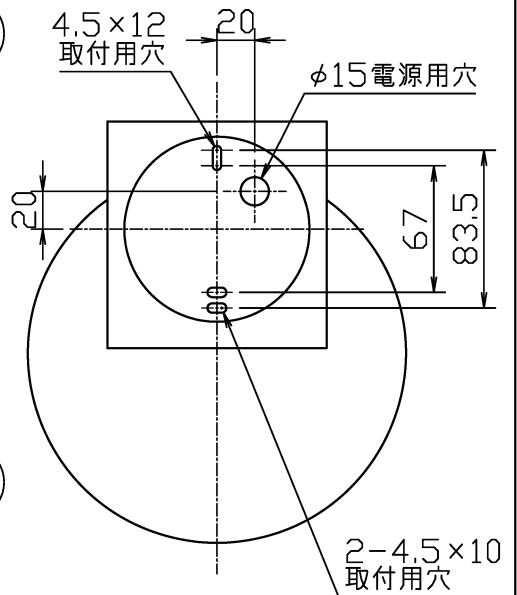

ランプ品番	光源色	演色性	LEDランプ寿命^{※1}	定格光束	固有材料-消費効率
LDA8L-G/60W/2	電球色タイプ(2700K)	Ra80	40,000時間	641Lm	82.1Lm/W

※1：LEDランプ寿命は設計値です。設計寿命は保証値ではありません。

別表

カラー	①②仕上色
-01	木目塗装仕上
-24	チークグレー塗装仕上

電気特性

指定LEDタイプ(別売)	定格電圧 (V)	定格周波数 (Hz)	定格入力電流 (A)	定格消費電力 (W)	定格入力容量 (VA)
LDA8L-G/60W/2 (ME99865-91)	AC100	50/60	0.14	7.8	14

① 安全のため、ご使用前に必ず取扱説明書をお読み下さい。

7					防雨型・防湿型 本体OP0395+ グローブOP0273 でお届けします。 LEDの光色には色ムラがあります。ご了承ください。 調光不可 逆向き・天井取付け可 特記事項	尺度	1 / 4	品番	MB5562-00-44		
6	パッキン	EPT	1	ブラック		重量	1.9 kg	電球	LED電球 E26(別)		
5	端子台	フェノール	1	2P 速結式		検印	石倉	印	勝田	印	島箭
4	ソケット	磁器	1	E26		作成日	2020.02.07				
3	グローブ	ガラス	1	乳白							
2	カバー	アルミダイカスト	1	別表参照							
1	本体	アルミダイカスト	1	別表参照		maxRAY A Harmony of Light and Space					
部番	部品名	材質	数	備考