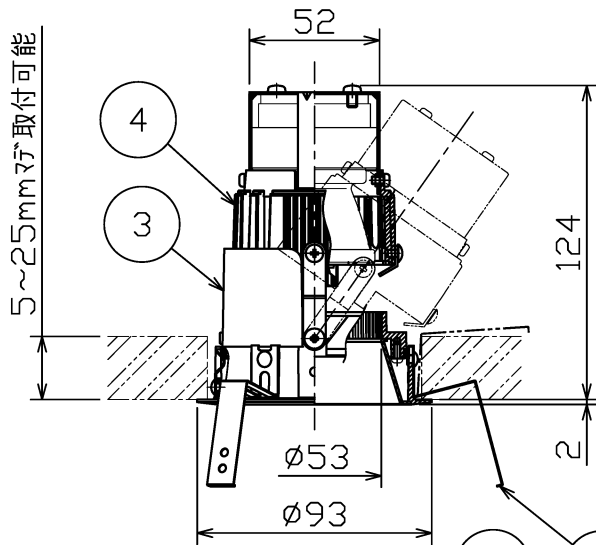

埋込穴寸法

可動範囲

直流電源装置	寸法(mm)	重量(Kg)
□P01535	L186・W39・H38	0.27
□P01300	L175・W48・H42	0.20

別表

カラーコード	① 仕上色	② 仕上色
-00	ホワイト塗装仕上	アルミ(エッチング)仕上
-02	ブラック塗装仕上	
-10	ホワイト塗装仕上	ホワイト塗装仕上

③

• 安全のため、ご使用前に必ず取扱説明書をお読み下さい。

- エバーコア/ストロフ 広角タイプ
- 直流電源装置付(別置)
- 近接照射限度0.15m
- LEDのみの交換はできません。
- LEDの光色には色があります。ご了承ください。
- ページ2/2にその他仕様詳細記載。

尺度	1 / 3	品番	MD20586		
重量	0.5 kg	電球	LED 13W (付)		
検印	石倉	印	勝田	印	島箭

特記事項

作成日 2019.12.02

maxRAY
A Harmony of Light and Space

部番	部品名	材質	数	備考
9	一側コネクタ	ナイロン	1	1P
8	+側コネクタ	ナイロン	1	1P
7	LEDユニット	—	1	COB
6	取付バネ	ステンレス	3	脱脂
5	ソケット台	銅板	1	ブラック塗装仕上
4	本体	アルミダイカスト	1	ブラック塗装仕上
3	回転プレート	アルミダイカスト	1	ブラック塗装仕上
2	補助反射板	アルミ	1	別表参照
1	枠	亜鉛ダイカスト	1	別表参照