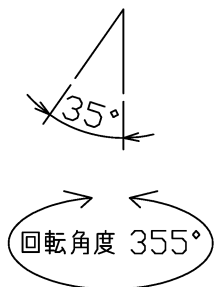

埋込穴寸法

可動範囲

直流電源装置	寸法(mm)	重量(Kg)
□P01535	L186・W39・H38	0.27
□P01300	L175・W48・H42	0.20

別表

カラーコード	① 仕上色	② 仕上色
-00	ホワイト塗装仕上	アルミ(エッチング)仕上
-02	ブラック塗装仕上	
-10	ホワイト塗装仕上	ホワイト塗装仕上

③

• 安全のため、ご使用前に必ず取扱説明書をお読み下さい。

- エバーコア/ストロフ 広角タイプ
- 直流電源装置付(別置)
- 近接照射限度0.15m
- LEDのみの交換はできません。
- LEDの光色には色があります。ご了承ください。
- ページ2/2にその他仕様詳細記載。

尺度	1 / 3	品番	MD20586		
重量	0.5 kg	電球	LED 13W (付)		
検印	石倉	印	勝田	印	島箭

特記事項

作成日 2019.12.02

maxRAY
A Harmony of Light and Space

部番	部品名	材質	数	備考
9	一側コネクタ	ナイロン	1	1P
8	+側コネクタ	ナイロン	1	1P
7	LEDユニット	—	1	COB
6	取付バネ	ステンレス	3	脱脂
5	ソケット台	銅板	1	ブラック塗装仕上
4	本体	アルミダイカスト	1	ブラック塗装仕上
3	回転プレート	アルミダイカスト	1	ブラック塗装仕上
2	補助反射板	アルミ	1	別表参照
1	枠	亜鉛ダイカスト	1	別表参照