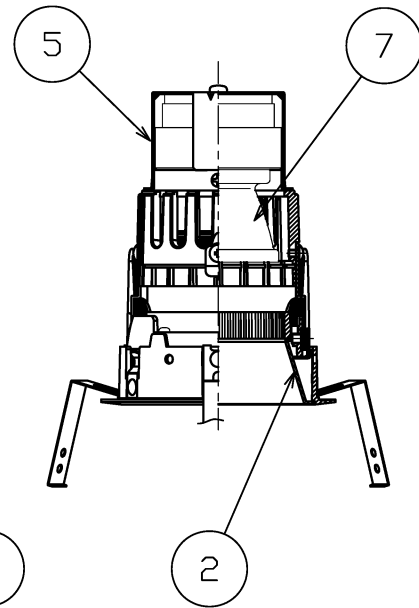

埋込穴寸法

可動範囲

直流電源装置	寸法(mm)	重量(Kg)
□P01535	L186・W39・H38	0.27
□P01300	L175・W48・H42	0.20

別表

カラーコード	① 仕上色	② 仕上色
-00	ホワイト塗装仕上	アルミ(エッチング)仕上
-02	ブラック塗装仕上	
-10	ホワイト塗装仕上	ホワイト塗装仕上

③

• 安全のため、ご使用前に必ず取扱説明書をお読み下さい。

- エバーコア/ストロフ 広角タイプ
- 直流電源装置付(別置)
- 近接照射限度0.15m
- LEDのみの交換はできません。
- LEDの光色には色があります。ご了承ください。
- ページ2/2にその他仕様詳細記載。

尺度	1 / 3	品番	MD20586		
重量	0.5 kg	電球	LED 13W (付)		
検印	石倉	印	勝田	印	島箭

特記事項

作成日 2019.12.02

maxRAY
A Harmony of Light and Space

部番	部品名	材質	数	備考
9	一側コネクタ	ナイロン	1	1P
8	+側コネクタ	ナイロン	1	1P
7	LEDユニット	—	1	COB
6	取付バネ	ステンレス	3	脱脂
5	ソケット台	銅板	1	ブラック塗装仕上
4	本体	アルミダイカスト	1	ブラック塗装仕上
3	回転プレート	アルミダイカスト	1	ブラック塗装仕上
2	補助反射板	アルミ	1	別表参照
1	枠	亜鉛ダイカスト	1	別表参照