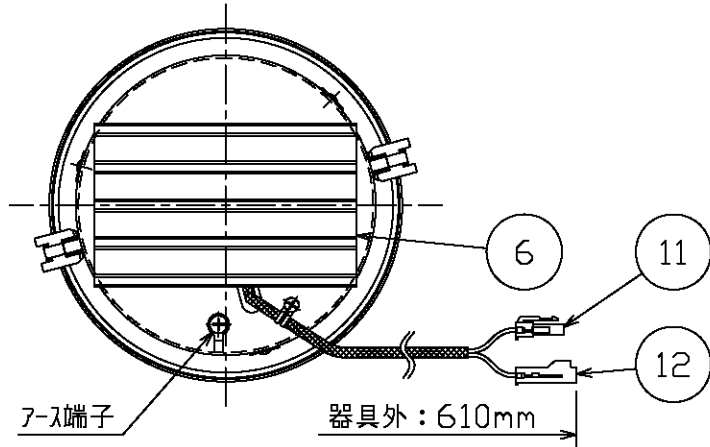

※1: LED寿命は設計値です。設計寿命は保証値ではありません。

埋込穴寸法(S=1/6)

別表

カラー	◎仕上
-00	アクリル(エポキシ)仕上/枠部:ホワイト塗装仕上
-02	アクリル(エポキシ)仕上/枠部:ブラック塗装仕上

・直流電源装置寸法/L206・W51・H41  
・直流電源装置重量/0.3Kg

電気特性(□P01237-70使用時)

定格電圧(V)	AC100/200
定格周波数(Hz)	50/60
定格入力電流(A)	0.26/0.14
定格消費電力(W)	25.5
定格入力容量(VA)	26/28

部番	部品名	材質	数	備考
12	一側コネクタ	ナイロン	1	1P
11	+側コネクタ	ナイロン	1	1P
10	ワッパ*金具	ステンレス	2	脱脂
9	パッキン	シリコン発砲ゴム	1	ホワイト
8	カバー	強化ガラス	1	片面サンド消し
7	補助反射板固定パネ	ステンレス	3	脱脂
6	ヒートシンク	アルミ	1	アクリル仕上
5	LED反射板	ポリカーボネイト	1	鏡面仕上
4	LEDモジュール	-	1	1粒
3	反射板	アルミ	1	アクリル(エポキシ)仕上
2	補助反射板	アルミ	1	別表参照
1	本体	鋼板	1	ブラック塗装仕上