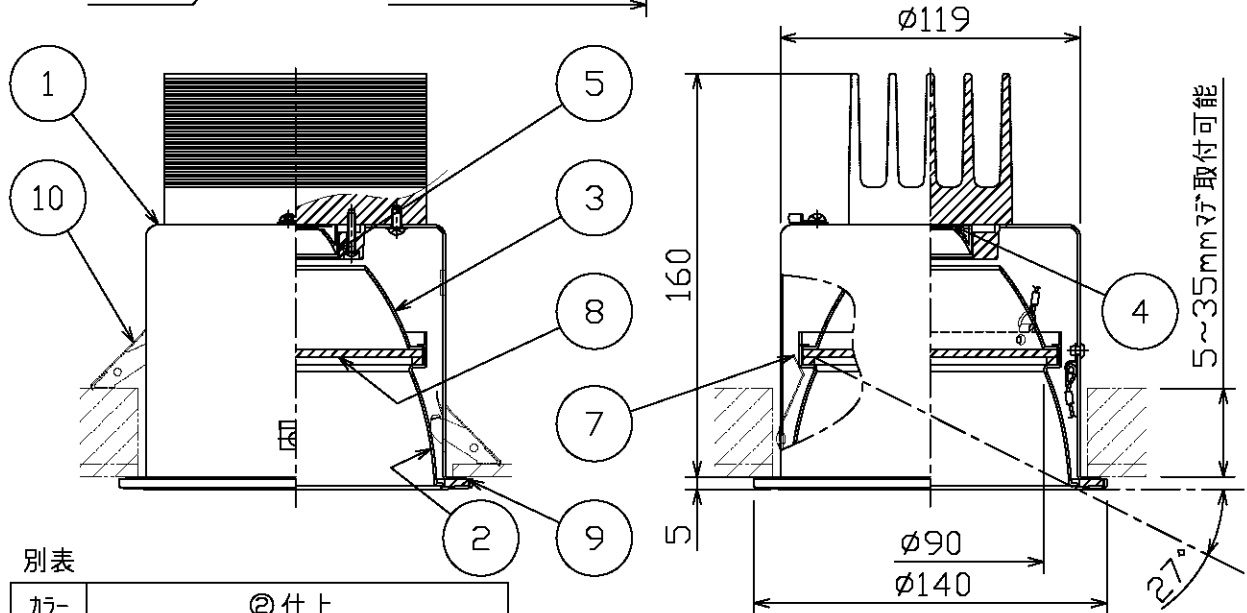

※1: LED寿命は設計値です。設計寿命は保証値ではありません。

埋込穴寸法(S=1/6)

別表

カラー	◎仕上
-00	アクリル(エポキシ)仕上/枠部:ホワイト塗装仕上
-02	アクリル(エポキシ)仕上/枠部:ブラック塗装仕上

・直流電源装置寸法/L206・W51・H41  
・直流電源装置重量/0.3Kg

電気特性(□P01237-70使用時)

定格電圧(V)	AC100/200
定格周波数(Hz)	50/60
定格入力電流(A)	0.26/0.14
定格消費電力(W)	25.5
定格入力容量(VA)	26/28

部番	部品名	材質	数	備考
12	一側コネクタ	ナイロン	1	1P
11	+側コネクタ	ナイロン	1	1P
10	ワッパ*金具	ステンレス	2	脱脂
9	パッキン	シリコン発砲ゴム	1	ホワイト
8	カバー	強化ガラス	1	片面サンド消し
7	補助反射板固定パネ	ステンレス	3	脱脂
6	ヒートシンク	アルミ	1	アクリル仕上
5	LED反射板	ポリカーボネイト	1	鏡面仕上
4	LEDモジュール	-	1	1粒
3	反射板	アルミ	1	アクリル(エポキシ)仕上
2	補助反射板	アルミ	1	別表参照
1	本体	鋼板	1	ブラック塗装仕上

・安全のため、ご使用前に必ず取扱説明書をお読み下さい。

・防滴Ⅰ形  
軒下など直接雨のかからない場所でご使用ください。  
・直流電源装置  
□P01237付(別置)  
・近接照射限度0.3m  
・LEDのみの交換はできません。  
・LEDの光色には色合いがあります。ご了承ください。  
・調光不可  
特記事項

尺度	1/3	品番	MD20691		
重量	1.0 kg	電球	LED 22W(付)		
検印	永井	印	徳田	印	島箭