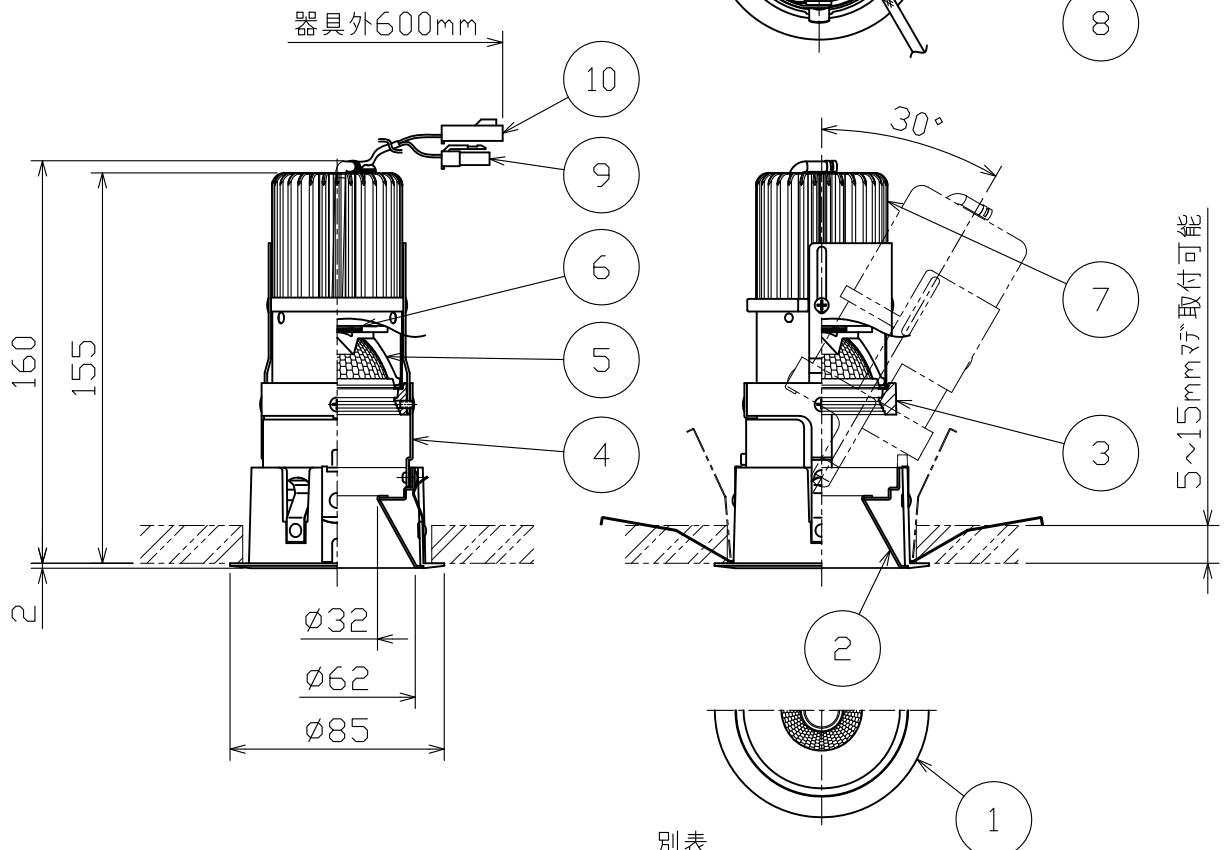

埋込穴寸法

可動範囲

別表

カラー	①仕上色	②仕上色
-00	ホワイト塗装仕上	アルミ鏡面仕上
-02	ブラック塗装仕上	アルミ鏡面仕上
-10	ホワイト塗装仕上	ホワイト塗装仕上
-34	コパメット仕上	コパメット仕上
-35	クロムメット仕上	アルミ鏡面仕上
-42	銅ブロンズヘアライン仕上	銅ブロンズヘアライン仕上
-47	ブラックニッケルメット仕上	ブラックニッケルメット仕上

直流電源装置	寸法(mm)	重量(Kg)
DP01354	L205・W52・H42	0.26
DP01255	L155・W60・H40	0.25
DP01356	L205・W52・H42	0.26
DP01300	L175・W48・H42	0.20

部番	部品名	材質	数	備考
10	一側コネクタ	ナイロン	1	1P
9	+側コネクタ	ナイロン	1	1P
8	取付バネ	ステンレス	2	脱脂
7	ヒートシンク	アルミ	1	ブラックアルミ仕上
6	LEDモジュール	-	1	COB
5	リフレクター	ガラス	1	マイクロリコーティング
4	アーム	鋼板	1	ブラック塗装仕上
3	ハットル	アルミダイカスト	1	ブラック塗装仕上
2	補助コソ	アルミ	1	別表参照
1	枠	アルミダイカスト	1	別表参照

・安全のため、ご使用前に必ず取扱説明書をお読み下さい。

・ミラビリンホルム ・狭角タイプ ・直流電源装置付 ・近接照射限度0.15m ・LEDのみの交換はできません。 ・LEDの光色には色ムラがあります。ご了承ください。 ・ページ2/2にその他仕様詳細記載。	尺度	1 / 3	品番	MD20793		
	重量	0.4 kg	電球	高出力LED 20.5W (付)	低出力LED 12.5W	
検印	徳田	印	勝田	印	勝田	
作成日	2016.02.24		<b>maxRAY</b> A Harmony of Light and Space		ページ 1/2	