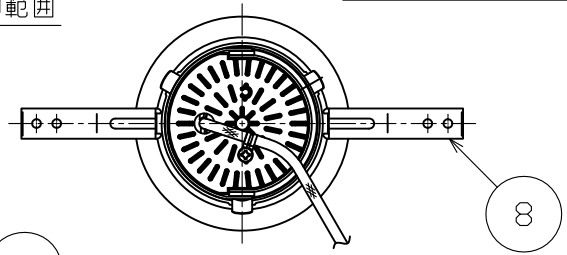

埋込穴寸法

可動範囲

別表

カラー	①仕上色	②仕上色
-00	ホワイト塗装仕上	アルミ鏡面仕上
-02	ブラック塗装仕上	アルミ鏡面仕上
-10	ホワイト塗装仕上	ホワイト塗装仕上
-34	コパメット仕上	コパメット仕上
-35	クロムメット仕上	アルミ鏡面仕上
-42	銅ブロンズヘアライン仕上	銅ブロンズヘアライン仕上
-47	ブラックニッケルメット仕上	ブラックニッケルメット仕上

直流電源装置	寸法(mm)	重量(Kg)
DP01354	L205・W52・H42	0.26
DP01255	L155・W60・H40	0.25
DP01356	L205・W52・H42	0.26
DP01300	L175・W48・H42	0.20

部番	部品名	材質	数	備考
10	一側コネクタ	ナイロン	1	1P
9	+側コネクタ	ナイロン	1	1P
8	取付バネ	ステンレス	2	脱脂
7	ヒートシンク	アルミ	1	ブラックアルミ仕上
6	LEDモジュール	-	1	COB
5	リフレクター	ガラス	1	マイクロリコーティング
4	アーム	鋼板	1	ブラック塗装仕上
3	ハットル	アルミダイカスト	1	ブラック塗装仕上
2	補助コソ	アルミ	1	別表参照
1	枠	アルミダイカスト	1	別表参照

・安全のため、ご使用前に必ず取扱説明書をお読み下さい。

・ミラビリンホルム ・狭角タイプ ・直流電源装置付 ・近接照射限度0.15m ・LEDのみの交換はできません。 ・LEDの光色には色ムラがあります。ご了承ください。 ・ページ2/2にその他仕様詳細記載。	尺度	1 / 3	品番	MD20793		
	重量	0.4 kg	電球	高出力LED 20.5W (付)	低出力LED 12.5W	
検印	徳田	印	勝田	印	勝田	
作成日	2016.02.24		<b>maxRAY</b> A Harmony of Light and Space		ページ 1/2	