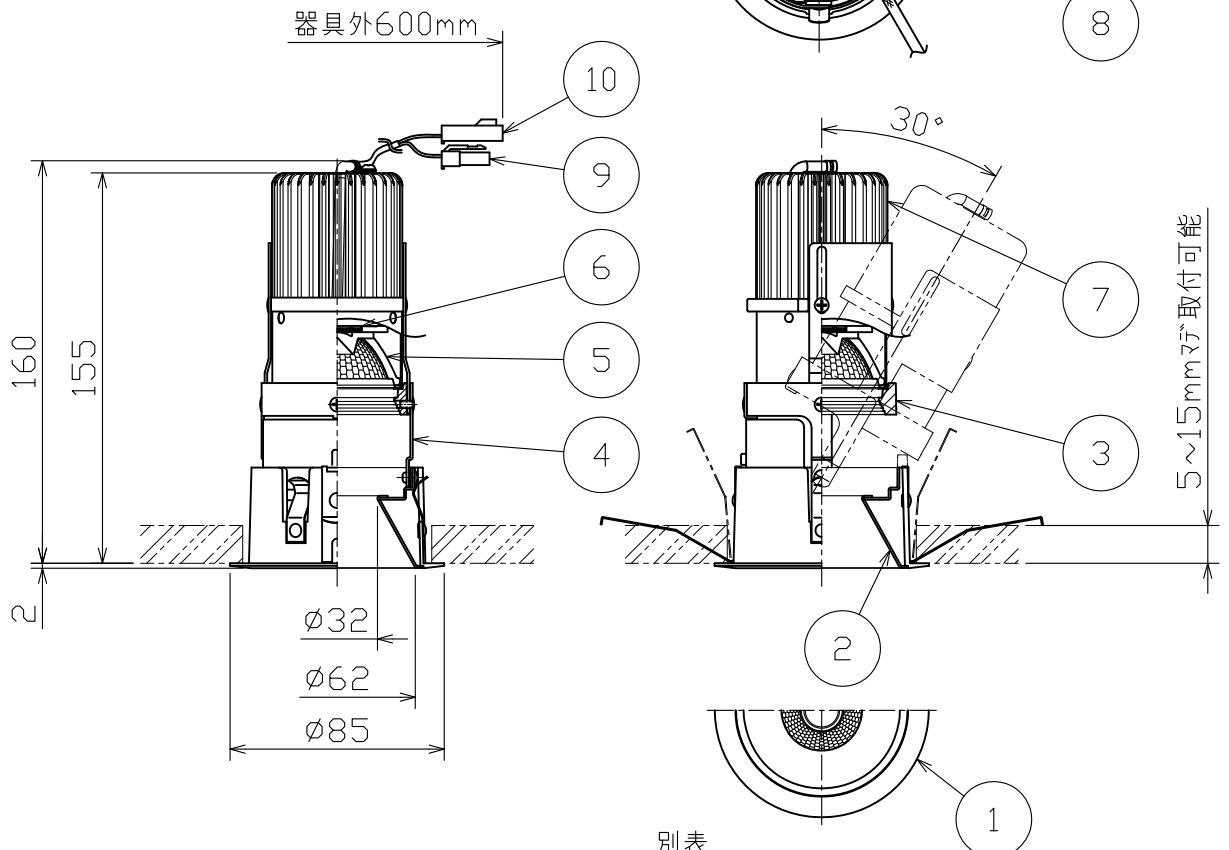

埋込穴寸法

可動範囲

別表

カラー	①仕上色	②仕上色
-00	ホワイト塗装仕上	アルミ鏡面仕上
-02	ブラック塗装仕上	アルミ鏡面仕上
-10	ホワイト塗装仕上	ホワイト塗装仕上
-34	コパメッキ仕上	コパメッキ仕上
-35	クロムメッキ仕上	アルミ鏡面仕上
-42	銅ブロンズヘアライン仕上	銅ブロンズヘアライン仕上
-47	ブラックニッケルメッキ仕上	ブラックニッケルメッキ仕上

直流電源装置	寸法(mm)	重量(Kg)
□P01354	L205・W52・H42	0.26
□P01255	L155・W60・H40	0.25
□P01356	L205・W52・H42	0.26
□P01300	L175・W48・H42	0.20

部番	部品名	材質	数	備考
10	一側コネクタ	ナイロン	1	1P
9	＋側コネクタ	ナイロン	1	1P
8	取付バネ	ステンレス	2	脱脂
7	ヒートシンク	アルミ	1	ブラックアルミ仕上
6	LEDモジュール	—	1	COB
5	リフレクター	ガラス	1	マイクロリコーティング
4	アーム	鋼板	1	ブラック塗装仕上
3	ハットル	アルミダイカスト	1	ブラック塗装仕上
2	補助コソ	アルミ	1	別表参照
1	枠	アルミダイカスト	1	別表参照

・安全のため、ご使用前に必ず取扱説明書をお読み下さい。

・ミラビリンホルム ・広角タイプ ・直流電源装置付 ・近接照射限度0.15m ・LEDのみの交換はできません。 ・LEDの光色には色ムラがあります。ご了承ください。 ・ページ2/2にその他仕様詳細記載。	尺度 1 / 3	品番 MD20795
	重量 0.4 kg	電球 高出力:LED 20.5W (付) 低出力:LED 12.5W
検印 徳田印 勝田印 勝田	特記事項	1 / 2