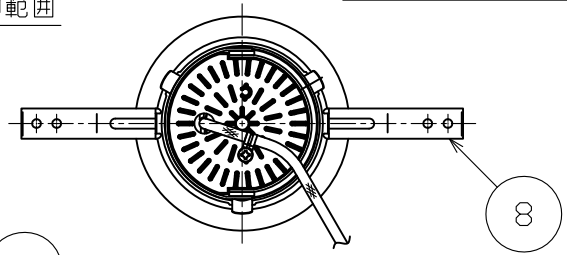

埋込穴寸法

可動範囲

別表

カラー	①仕上色	②仕上色
-00	ホワイト塗装仕上	アルミ鏡面仕上
-02	ブラック塗装仕上	アルミ鏡面仕上
-10	ホワイト塗装仕上	ホワイト塗装仕上
-34	コパメッキ仕上	コパメッキ仕上
-35	クロムメッキ仕上	アルミ鏡面仕上
-42	銅ブロンズヘアライン仕上	銅ブロンズヘアライン仕上
-47	ブラックニッケルメッキ仕上	ブラックニッケルメッキ仕上

直流電源装置	寸法(mm)	重量(Kg)
□P01354	L205・W52・H42	0.26
□P01255	L155・W60・H40	0.25
□P01356	L205・W52・H42	0.26
□P01300	L175・W48・H42	0.20

部番	部品名	材質	数	備考
10	一側コネクタ	ナイロン	1	1P
9	＋側コネクタ	ナイロン	1	1P
8	取付バネ	ステンレス	2	脱脂
7	ヒートシンク	アルミ	1	ブラックアルミ仕上
6	LEDモジュール	—	1	COB
5	リフレクター	ガラス	1	マイクロリコーティング
4	アーム	鋼板	1	ブラック塗装仕上
3	ハットル	アルミダイカスト	1	ブラック塗装仕上
2	補助コソ	アルミ	1	別表参照
1	枠	アルミダイカスト	1	別表参照

・安全のため、ご使用前に必ず取扱説明書をお読み下さい。

・ミラビリンホルム ・広角タイプ ・直流電源装置付 ・近接照射限度0.15m ・LEDのみの交換はできません。 ・LEDの光色には色ムラがあります。ご了承ください。 ・ページ2/2にその他仕様詳細記載。	尺度 1 / 3	品番 MD20795
	重量 0.4 kg	電球 高出力:LED 20.5W (付) 低出力:LED 12.5W
検印 徳田印 勝田印 勝田	特記事項	1 / 2