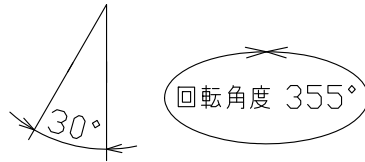

埋込穴寸法

可動範囲

別表

カラー	①仕上色	②仕上色
-00	ホワイト塗装仕上	アルミ鏡面仕上
-02	ブラック塗装仕上	アルミ鏡面仕上
-10	ホワイト塗装仕上	ホワイト塗装仕上
-34	コパメッキ仕上	コパメッキ仕上
-35	クロムメッキ仕上	アルミ鏡面仕上
-42	銅ブロンズヘアライン仕上	銅ブロンズヘアライン仕上
-47	ブラックニッケルメッキ仕上	ブラックニッケルメッキ仕上

直流電源装置	寸法(mm)	重量(Kg)
□P01354	L205・W52・H42	0.26
□P01255	L155・W60・H40	0.25
□P01356	L205・W52・H42	0.26
□P01300	L175・W48・H42	0.20