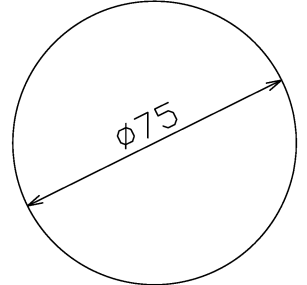

適合オプション		最大延長長さ
延長コード(1.5m)	OP01277	組合せ合計 4.5mまで
延長コード(0.75m)	OP01276	

コード長:器具外600mm

埋込穴寸法

別表

カラー	仕上
-00	ホワイト塗装仕上
-02	ガラス塗装仕上
-35	クロムメッキ仕上
-38	ゴールドメッキ仕上

●最小施工寸法

天井取付時埋込必要寸法

埋込穴から付属の直流電源装置を設置する場合、下図の埋込深さを確保してください。  
 (※天井材厚15mmの場合)

※棚板に施工する場合は埋込穴からの挿入はできません。

直流電源装置	寸法(mm)	重量(Kg)
OP01438	L175・W48・H42	0.20
OP01539	L130・W23・H22	0.09
OP01440	L110・W40・H30	0.12

① 安全のため、ご使用前に必ず取扱説明書をお読み下さい。

7	一側コネクター	ナイロン	1	1P	直流電源装置付(別置) ・近接照射限度0.15m ・LEDのみの交換はできません。 ・LEDの光色には色ムがあります。 ・ご了承ください。 ・ページ2/2にその他仕様詳細記載。	尺度	1 / 2	品番	MD20850		
6	+側コネクター	ナイロン	1	1P		重量	0.2 kg	電球	高出力:LED 5.9W (付) 低出力:LED 3.9W		
5	取付バネ	ステンレス	3	脱脂		検印	徳田	印	勝田	印	勝田
4	本体	アルミ	1	アルマイト仕上		特記事項					
3	LED	-	1	COB		作成日	2018.01.18		 <b>maxRAY</b> A Harmony of Light and Space	ページ 1/2	
2	前面カバー	アクリル	1	片面消光加工							
1	枠	アルミ	1	別表参照		部番	部品名	材質	数	備考	