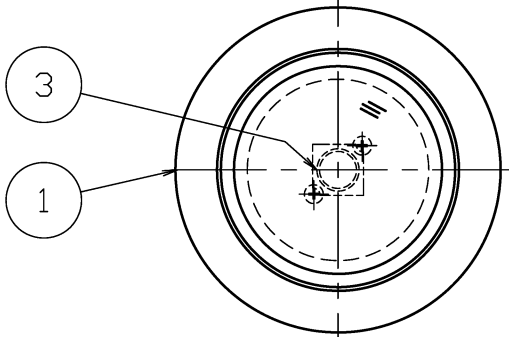

適合オプション		最大延長長さ
延長コード(1.5m)	OP01277	組合せ合計 4.5mまで
延長コード(0.75m)	OP01276	

コード長:器具外600mm

埋込穴寸法

別表

カラー	仕上
-00	ホワイト塗装仕上
-02	ガラス塗装仕上
-35	クロムメッキ仕上
-38	ゴールドメッキ仕上

●最小施工寸法

天井取付時埋込必要寸法

埋込穴から付属の直流電源装置を設置する場合、下図の埋込深さを確保してください。  
 (※天井材厚15mmの場合)

※棚板に施工する場合は埋込穴からの挿入はできません。

直流電源装置	寸法(mm)	重量(Kg)
OP01438	L175・W48・H42	0.20
OP01539	L130・W23・H22	0.09
OP01440	L110・W40・H30	0.12

① 安全のため、ご使用前に必ず取扱説明書をお読み下さい。

7	一側コネクター	ナイロン	1	1P	直流電源装置付(別置) ・近接照射限度0.15m ・LEDのみの交換はできません。 ・LEDの光色には色ムがあります。 ・ご了承ください。 ・ページ2/2にその他仕様詳細記載。	尺度	1 / 2	品番	MD20850		
6	+側コネクター	ナイロン	1	1P		重量	0.2 kg	電球	高出力:LED 5.9W (付) 低出力:LED 3.9W		
5	取付バネ	ステンレス	3	脱脂		検印	徳田	印	勝田	印	勝田
4	本体	アルミ	1	アルマイト仕上		特記事項					
3	LED	-	1	COB		作成日	2018.01.18		 <b>maxRAY</b> A Harmony of Light and Space	ページ 1/2	
2	前面カバー	アクリル	1	片面消光加工							
1	枠	アルミ	1	別表参照		部番	部品名	材質	数	備考	