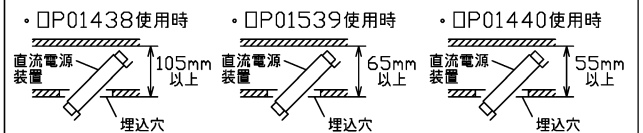

適合オプション		最大延長長さ
延長コード(1.5m)	OP01277	組合せ合計 4.5mまで
延長コード(0.75m)	OP01276	

コード長:器具外600mm

埋込穴寸法

別表

カラー	仕上
-00	ホワイト塗装仕上
-02	ガラス塗装仕上
-35	クロムメッキ仕上
-38	ゴールドメッキ仕上

●最小施工寸法

天井取付時埋込必要寸法

埋込穴から付属の直流電源装置を設置する場合、下図の埋込深さを確保してください。  
 (※天井材厚15mmの場合)

※棚板に施工する場合は埋込穴からの挿入はできません。

直流電源装置	寸法(mm)	重量(Kg)
OP01438	L175・W48・H42	0.20
OP01539	L130・W23・H22	0.09
OP01440	L110・W40・H30	0.12

① 安全のため、ご使用前に必ず取扱説明書をお読み下さい。

7	一側コネクター	ナイロン	1	1P	直流電源装置付(別置) ・近接照射限度0.15m ・LEDのみの交換はできません。 ・LEDの光色には色ムがあります。 ・ご了承ください。 ・ページ2/2にその他仕様詳細記載。	尺度	1 / 2	品番	MD20850		
6	+側コネクター	ナイロン	1	1P		重量	0.2 kg	電球	高出力:LED 5.9W (付) 低出力:LED 3.9W		
5	取付バネ	ステンレス	3	脱脂		検印	徳田	印	勝田	印	勝田
4	本体	アルミ	1	アルマイト仕上		特記事項					
3	LED	-	1	COB		作成日	2018.01.18		 <b>maxRAY</b> A Harmony of Light and Space	ページ 1/2	
2	前面カバー	アクリル	1	片面消光加工							
1	枠	アルミ	1	別表参照		部番	部品名	材質	数	備考	