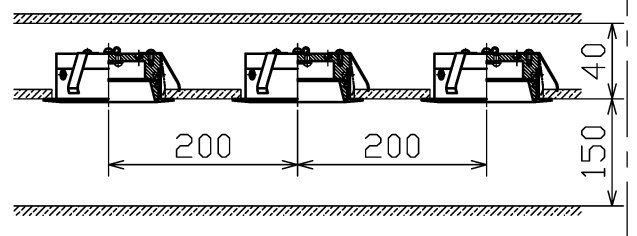

適合オプション		最大延長長さ
延長コード(1.5m)	OP01277	組合せ合計 4.5mまで
延長コード(0.75m)	OP01276	

コード長:器具外600mm

埋込穴寸法

別表

カラー	仕上
-00	ホワイト塗装仕上
-02	ガラス塗装仕上
-35	クロムメッキ仕上
-38	ゴールドメッキ仕上

●最小施工寸法

天井取付時埋込必要寸法

埋込穴から付属の直流電源装置を設置する場合、下図の埋込深さを確保してください。  
 (※天井材厚15mmの場合)

※棚板に施工する場合は埋込穴からの挿入はできません。

直流電源装置	寸法(mm)	重量(Kg)
OP01438	L175・W48・H42	0.20
OP01539	L130・W23・H22	0.09
OP01440	L110・W40・H30	0.12

① 安全のため、ご使用前に必ず取扱説明書をお読み下さい。

7	一側コネクター	ナイロン	1	1P	直流電源装置付(別置) ・近接照射限度0.15m ・LEDのみの交換はできません。 ・LEDの光色には色ムがあります。 ・ご了承ください。 ・ページ2/2にその他仕様詳細記載。	尺度	1 / 2	品番	MD20850		
6	+側コネクター	ナイロン	1	1P		重量	0.2 kg	電球	高出力:LED 5.9W (付) 低出力:LED 3.9W		
5	取付バネ	ステンレス	3	脱脂		検印	徳田	印	勝田	印	勝田
4	本体	アルミ	1	アルマイト仕上		特記事項					
3	LED	-	1	COB		作成日	2018.01.18		 <b>maxRAY</b> A Harmony of Light and Space	ページ 1/2	
2	前面カバー	アクリル	1	片面消光加工							
1	枠	アルミ	1	別表参照		部番	部品名	材質	数	備考	