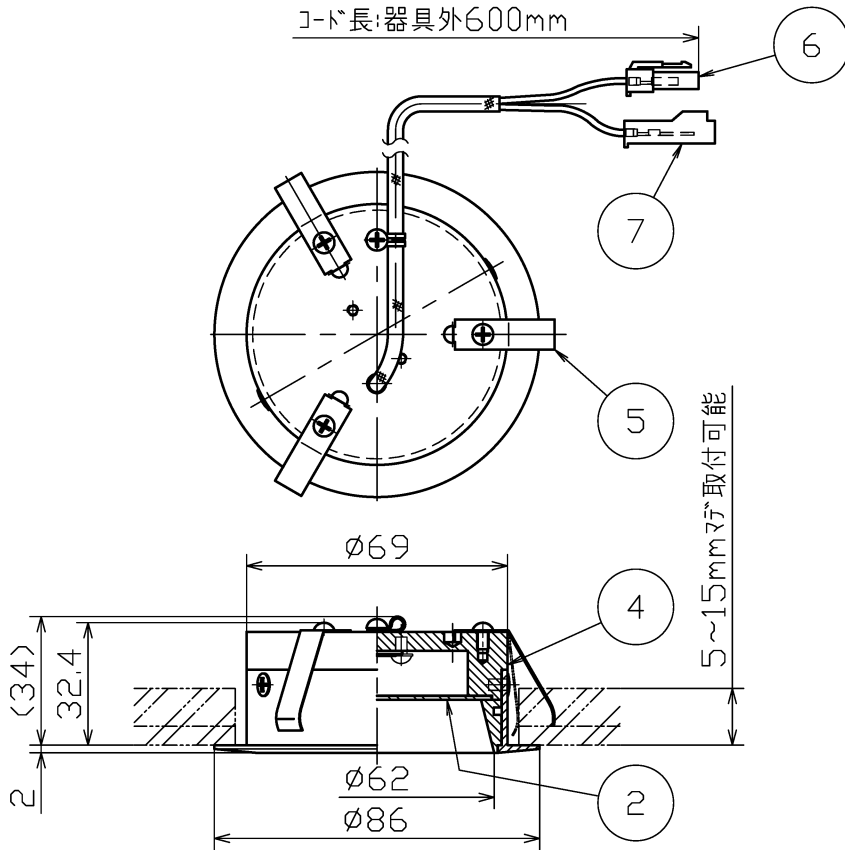

適合オプション		最大延長長さ
延長コード(1.5m)	OP01277	組合せ合計 4.5mまで
延長コード(0.75m)	OP01276	

コード長:器具外600mm

埋込穴寸法

別表

カラー	仕上
-00	ホワイト塗装仕上
-02	ガラス塗装仕上
-35	クロムメッキ仕上
-38	ゴールドメッキ仕上

●最小施工寸法

天井取付時埋込必要寸法

埋込穴から付属の直流電源装置を設置する場合、下図の埋込深さを確保してください。  
 (※天井材厚15mmの場合)

※棚板に施工する場合は埋込穴からの挿入はできません。

直流電源装置	寸法(mm)	重量(Kg)
OP01438	L175・W48・H42	0.20
OP01539	L130・W23・H22	0.09
OP01440	L110・W40・H30	0.12

① 安全のため、ご使用前に必ず取扱説明書をお読み下さい。

7	一側コネクター	ナイロン	1	1P	直流電源装置付(別置) ・近接照射限度0.15m ・LEDのみの交換はできません。 ・LEDの光色には色ムがあります。 ・ご了承ください。 ・ページ2/2にその他仕様詳細記載。	尺度	1 / 2	品番	MD20850		
6	+側コネクター	ナイロン	1	1P		重量	0.2 kg	電球	高出力:LED 5.9W (付) 低出力:LED 3.9W		
5	取付バネ	ステンレス	3	脱脂		検印	徳田	印	勝田	印	勝田
4	本体	アルミ	1	アルマイト仕上		特記事項					
3	LED	-	1	COB		作成日	2018.01.18		 <b>maxRAY</b> A Harmony of Light and Space	ページ 1/2	
2	前面カバー	アクリル	1	片面消光加工							
1	枠	アルミ	1	別表参照		部番	部品名	材質	数	備考	