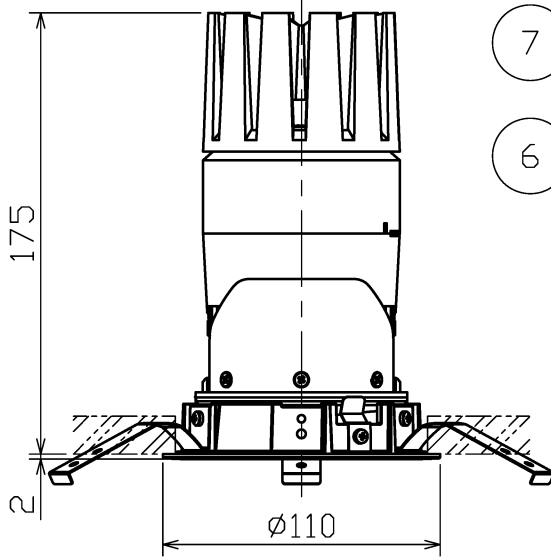

適合オプション(別売)	
ソフトエッジフィルター	□P01680
拡散フィルター	□P01681
スプレッドフィルター	□P01682
ハニカムルーバー	□P01683

埋込穴寸法

別表

カラー	①仕上色	②仕上色
-00	ホワイト塗装仕上	グレーメタリック仕上
-02	ブラック塗装仕上	グレーメタリック仕上
-10	ホワイト塗装仕上	ホワイト塗装仕上

直流電源装置	寸法(mm)	重量(Kg)
□P01601	L225・W77・H51	0.45
□P01602	L225・W77・H51	0.45

部番	部品名	材質	数	備考
11	一側コネクタ	ナイロン	1	1P
10	＋側コネクタ	ナイロン	1	1P
9	取付バネ	ステンレス	3	脱脂
8	ヒートシンク	アルミダイカスト	1	ブラック塗装仕上
7	LEDモジュール	-	1	C0B
6	反射板	アルミ	1	中角
5	本体	アルミダイカスト	1	ブラック塗装仕上
4	フード	アルミダイカスト	1	ブラック塗装仕上
3	遮蔽カバー	シリコンゴム	1	ブラック
2	補助コース	アルミダイカスト	1	別表参照
1	枠	アルミダイカスト	1	別表参照

・安全のため、ご使用前に必ず取扱説明書をお読み下さい。

<ul style="list-style-type: none"> ・クリアライト ・中角タイプ ・直流電源装置付 ・近接照射限度0.3m ・LEDのみの交換はできません。 ・LEDの光色には色ムがあります。ご了承ください。 ・ページ2/2にその他仕様詳細記載。 	尺度 1 / 3	品番 MD21061
	重量 0.8 kg	電球 LED 36.6W (付)
検印 石倉	印 -	印 勝田
作成日 2020.01.08		
		ページ 1/2