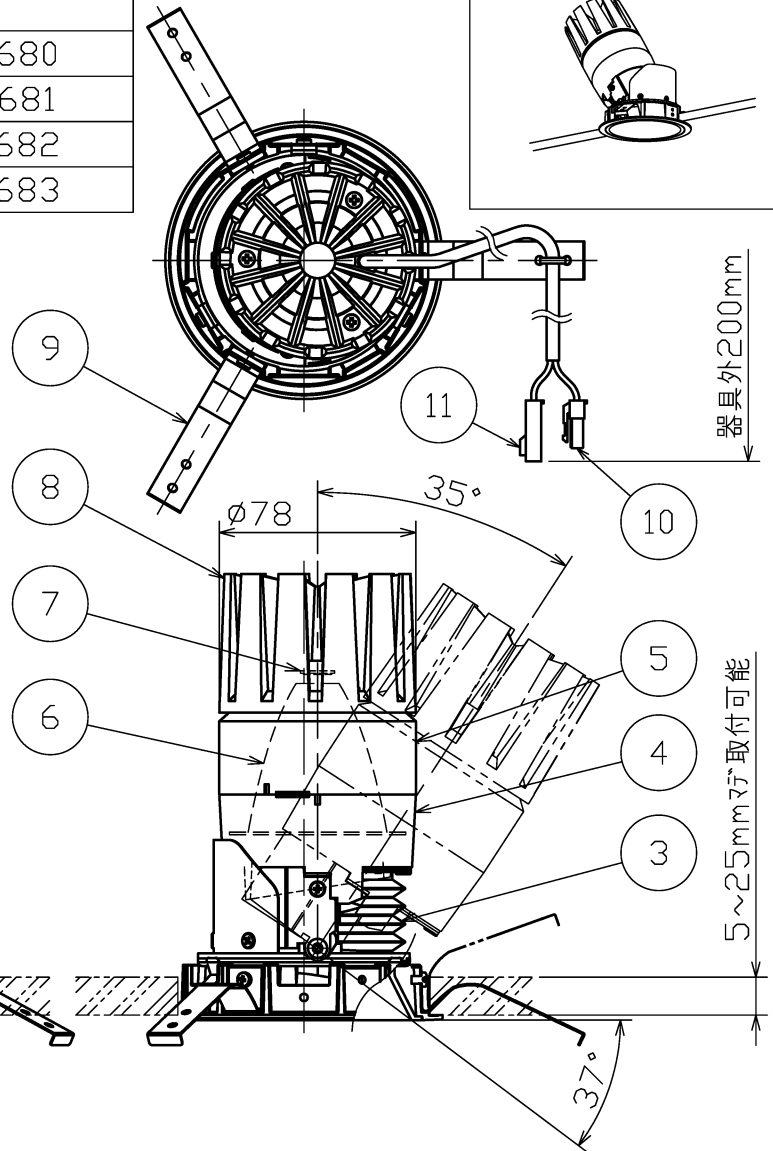

適合オプション(別売)	
ソフトエッジフィルター	□P01680
拡散フィルター	□P01681
スプレッドフィルター	□P01682
ハニカムルーバー	□P01683

埋込穴寸法

別表

カラー	①仕上色	②仕上色
-00	ホワイト塗装仕上	グレーメタリック仕上
-02	ブラック塗装仕上	グレーメタリック仕上
-10	ホワイト塗装仕上	ホワイト塗装仕上

直流電源装置	寸法(mm)	重量(Kg)
□P01601	L225・W77・H51	0.45
□P01602	L225・W77・H51	0.45

部番	部品名	材質	数	備考
11	一側コネクタ	ナイロン	1	1P
10	＋側コネクタ	ナイロン	1	1P
9	取付バネ	ステンレス	3	脱脂
8	ヒートシンク	アルミダイカスト	1	ブラック塗装仕上
7	LEDモジュール	-	1	C0B
6	反射板	アルミ	1	中角
5	本体	アルミダイカスト	1	ブラック塗装仕上
4	フード	アルミダイカスト	1	ブラック塗装仕上
3	遮蔽カバー	シリコンゴム	1	ブラック
2	補助コース	アルミダイカスト	1	別表参照
1	枠	アルミダイカスト	1	別表参照

・安全のため、ご使用前に必ず取扱説明書をお読み下さい。

<ul style="list-style-type: none"> ・クリアライト ・中角タイプ ・直流電源装置付 ・近接照射限度0.3m ・LEDのみの交換はできません。 ・LEDの光色には色ムがあります。ご了承ください。 ・ページ2/2にその他仕様詳細記載。 	尺度 1 / 3	品番 MD21061
	重量 0.8 kg	電球 LED 36.6W (付)
検印 石倉	印 -	印 勝田
作成日 2020.01.08		
		ページ 1/2