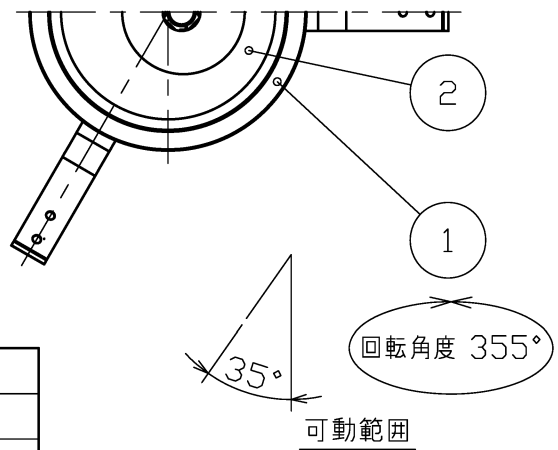

適合オプション(別売)	
ソフトエッジフィルター	□P01680
拡散フィルター	□P01681
スプレッドフィルター	□P01682
ハニカムルーバー	□P01683

埋込穴寸法

別表

カラー	①仕上色	②仕上色
-00	ホワイト塗装仕上	グレーメタリック仕上
-02	ブラック塗装仕上	グレーメタリック仕上
-10	ホワイト塗装仕上	ホワイト塗装仕上

直流電源装置	寸法(mm)	重量(Kg)
□P01601	L225・W77・H51	0.45
□P01602	L225・W77・H51	0.45

部番	部品名	材質	数	備考
11	一側コネクタ	ナイロン	1	1P
10	＋側コネクタ	ナイロン	1	1P
9	取付バネ	ステンレス	3	脱脂
8	ヒートシンク	アルミダイカスト	1	ブラック塗装仕上
7	LEDモジュール	-	1	C0B
6	反射板	アルミ	1	中角
5	本体	アルミダイカスト	1	ブラック塗装仕上
4	フード	アルミダイカスト	1	ブラック塗装仕上
3	遮蔽カバー	シリコンゴム	1	ブラック
2	補助コース	アルミダイカスト	1	別表参照
1	枠	アルミダイカスト	1	別表参照

・安全のため、ご使用前に必ず取扱説明書をお読み下さい。

<ul style="list-style-type: none"> ・クリアライト ・中角タイプ ・直流電源装置付 ・近接照射限度0.3m ・LEDのみの交換はできません。 ・LEDの光色には色ムがあります。ご了承ください。 ・ページ2/2にその他仕様詳細記載。 	尺度 1 / 3	品番 MD21061
	重量 0.8 kg	電球 LED 36.6W (付)
検印 石倉	印 -	印 勝田
作成日 2020.01.08		
		ページ 1/2