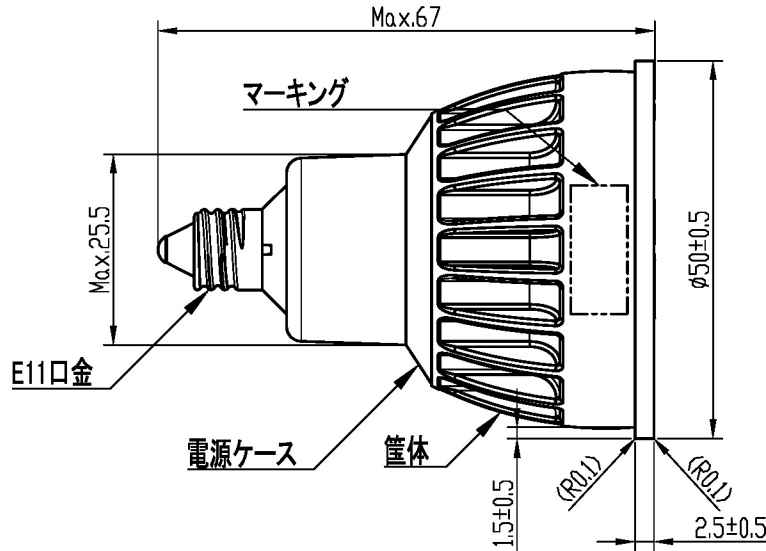

1 2 3 4

A A

B B

C C

マーキング記載内容

(回転方向の位置は任意とする)

USHIO
LDR6L-W-E11/D
/24/5/35-HC-H
MADE IN JAPAN ロット

PS 100V 6.4W
E 50/60Hz
ウシオライティング(株)

ランプ仕様

定格電圧	100V
入力電流	0.07A
消費電力	6.4±1.2W
最大光度	1260 (MIN945) cd
ビームの開き	35±7°
色温度	(2400K)
Ra	(93)
定格寿命	40000h
電源周波数	50/60Hz

D

E

F

改訂番号

△					材質		投影法		尺 度	
△					一般仕上		制定日	2024年 7月 14日		
△					表面処理		型 式	LDR6L-W-E11/D /24/5/35-HC-H		
△					承認	検 閲	設計	製 図	名 称	LED電球 Inside φ50シングルコア Ver.up
△					島箭		百々	百々	図 番	T-4L-2546-W
改訂番号	改定年月日	本	由	承認	担当					