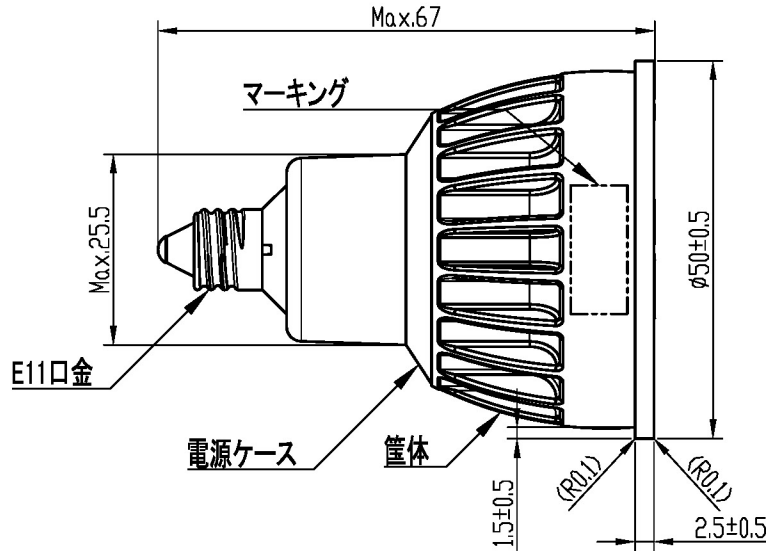

1 2 3 4

A

B

C

D

E

F

マーキング記載内容
(回転方向の位置は任意とする)

USHIO
LDR6L-W-E11/D
/30/5/35-HC-H
MADE IN JAPAN ロット

PS 100V 6.4W
E 50/60Hz
ウシオライティング(株)

ランプ仕様	
定格電圧	100V
入力電流	0.07A
消費電力	6.4±1.2W
最大光度	1450 (MIN1088) cd
ビームの開き	35±7°
色温度	(3000K)
Ra	(93)
定格寿命	40000h
電源周波数	50/60Hz

△					材質		投影法		尺 度	
△					一般仕上		制定日	2024年 7月 14日		
△					表面処理		型 式	LDR6L-W-E11/D /30/5/35-HC-H		
△					承認	検 査	名 称	LED電球 Inside φ50シングルコア Ver.up		
△					島箭		図 番	T-4L-2552-W		
改訂 番号	改訂年月日	本	由	承認	担当					