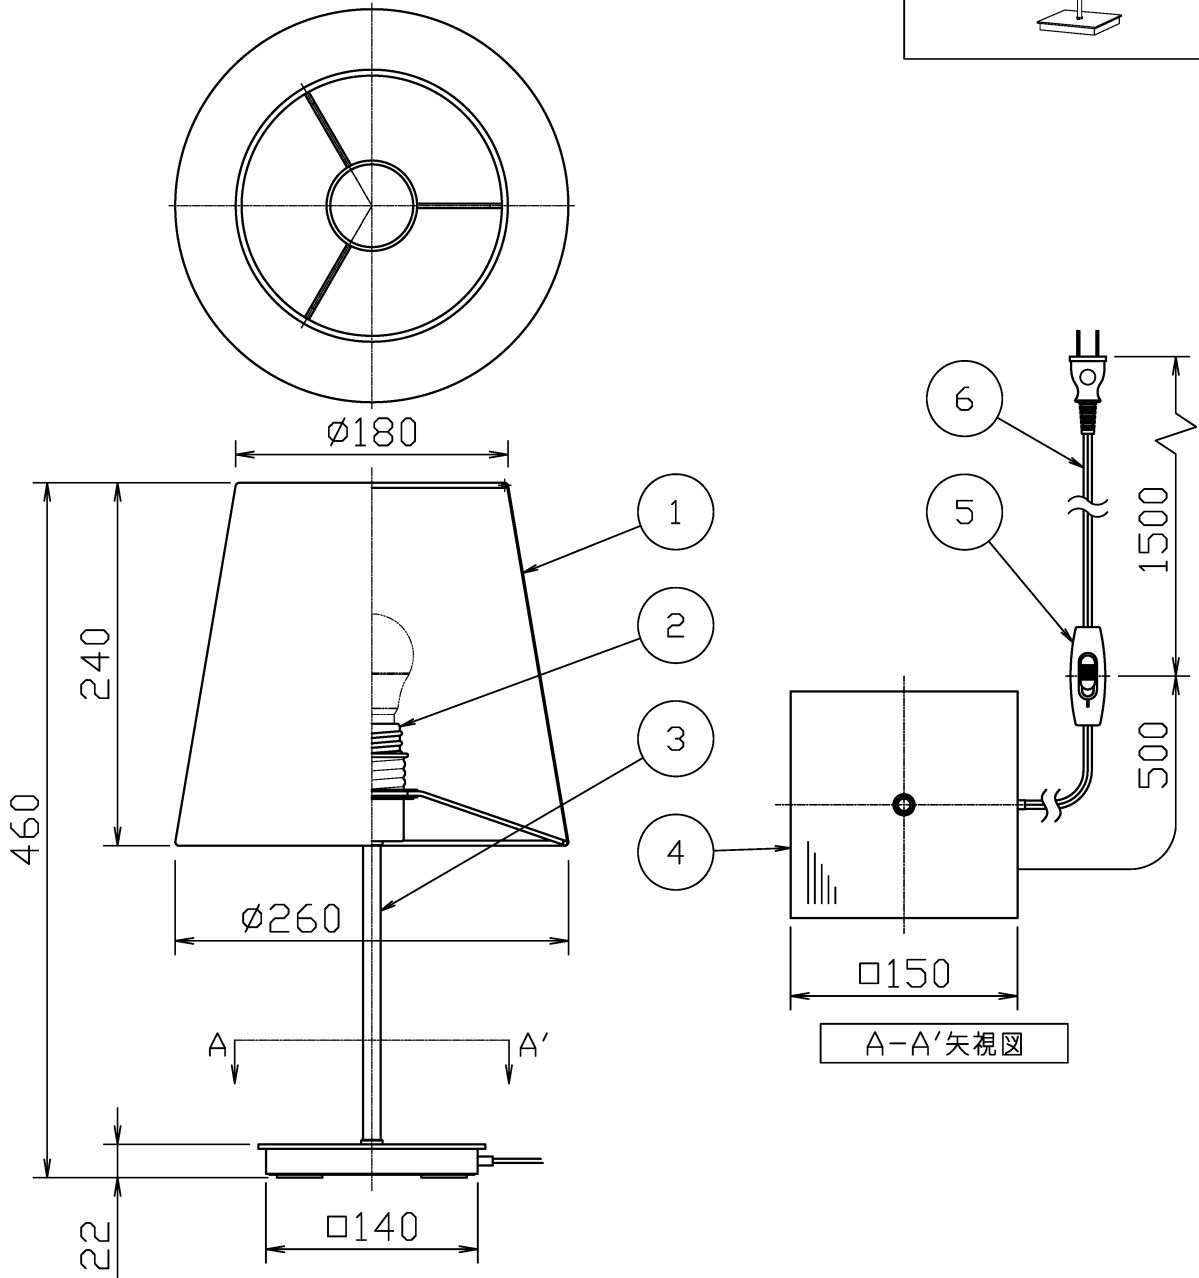

品番	光源色	演色性	LED寿命 ^{*1}	定格光束	固有材料消費効率
MF70129-01-44	電球色ライト(2700K)	Ra80	40,000時間	526Lm	67.4Lm/W
MF70129-02-44	電球色ライト(2700K)	Ra80	40,000時間	393Lm	50.3Lm/W

*1: LED寿命は設計値です。設計寿命は保証値ではありません。

別表

カラー	①仕上色
-01	ホワイト
-02	ブラック

電気特性

指定LEDライト(別売)	定格電圧 (V)	定格周波数 (Hz)	定格入力電流 (A)	定格消費電力 (W)	定格入力容量 (VA)
LDA8L-G/60W/2 (ME99865-91)	AC100	50/60	0.14	7.8	14

② 安全のため、ご使用前に必ず取扱説明書をお読み下さい。

7					・中置スイッチ付 ・コード長さは2m ・LEDの光色には色ムラがあります。ご了承ください。 ・調光不可 特記事項	尺度	1 / 5	品番	MF70128-00-44		
6	電源コード	平行ビニル	1	ブラック		重量	2.0 kg	電球	LED電球 E26(別)		
5	中間スイッチ	リア樹脂	1	ブラック		検印	石倉	印	勝田	印	島箭
4	ベース	鋼板	1	ホワイトアロンズメット仕上		作成日	2020.09.09				
3	支柱	鋼管	1	ホワイトアロンズメット仕上							
2	ソケット	磁器	1	E26							
1	シェード	布	1	別表参照							
部番	部品名	材質	数	備考							