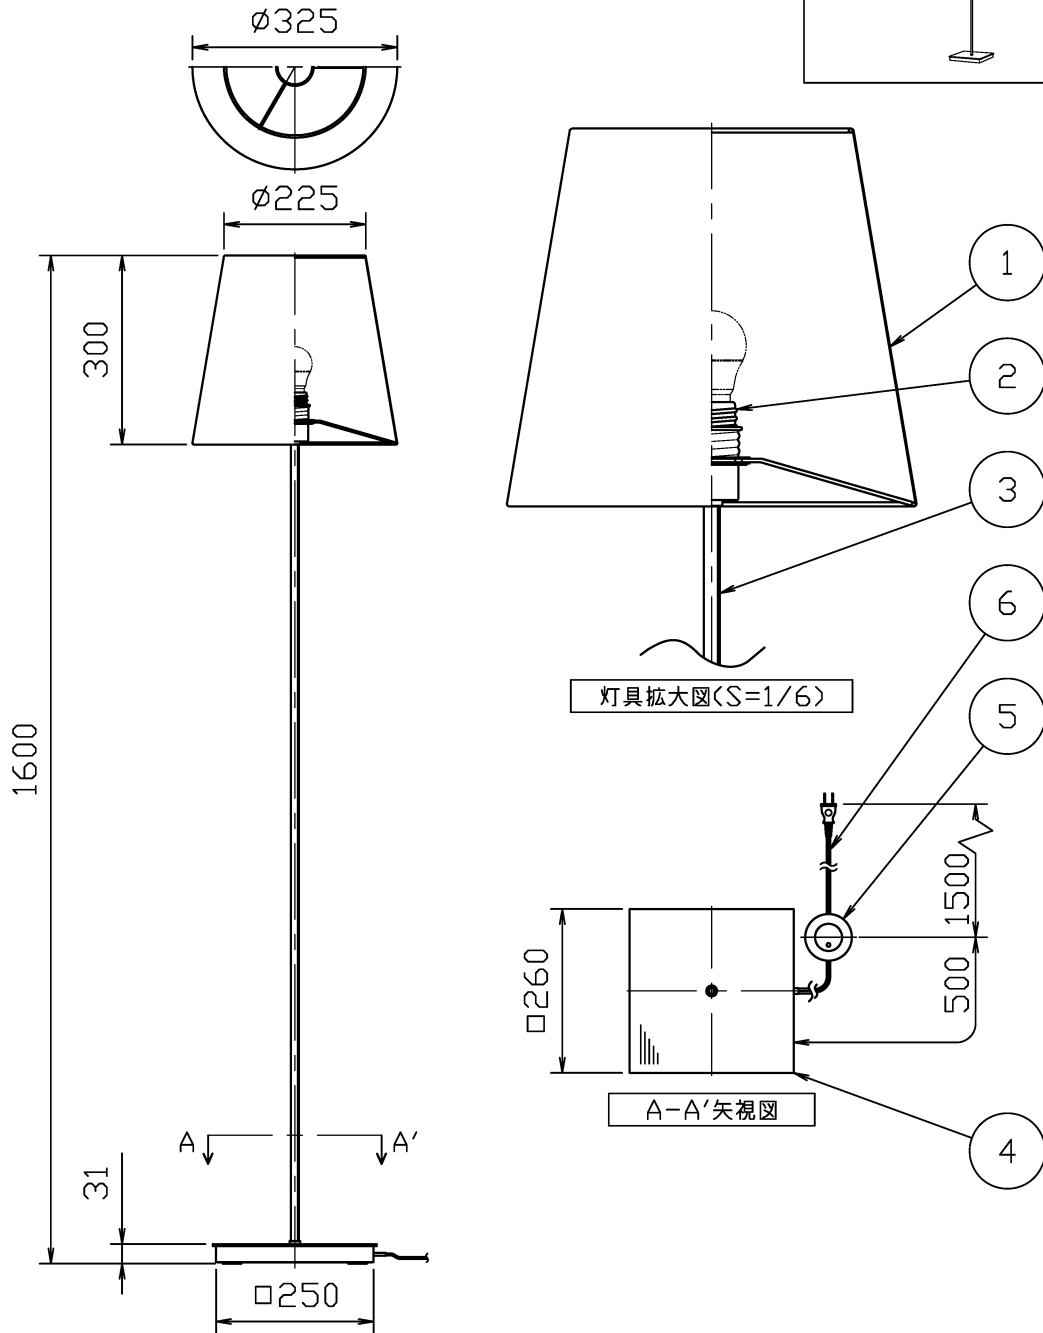

品番	光源色	演色性	LED寿命 <sup>*1</sup>	定格光束	固有材料消費効率
MF70129-01-44	電球色ライト(2700K)	Ra80	40,000時間	526Lm	67.4Lm/W
MF70129-02-44	電球色ライト(2700K)	Ra80	40,000時間	393Lm	50.3Lm/W

\*1: LED寿命は設計値です。設計寿命は保証値ではありません。

別表

カラー	①仕上色
-01	ホワイト
-02	ブラック

電気特性

指定LEDライト(別売)	定格電圧 (V)	定格周波数 (Hz)	定格入力電流 (A)	定格消費電力 (W)	定格入力容量 (VA)
LDA8L-G/60W/2 (ME99865-91)	AC100	50/60	0.14	7.8	14

① 安全のため、ご使用前に必ず取扱説明書をお読み下さい。

7					・フットスイッチ付 ・コード長さは2m ・LEDの光色には色ムラがあります。ご了承ください。 ・調光不可 特記事項	尺度 1 / 12 重量 9.3 kg 検印 石倉 印	品番 MF70129-00-44 電球 LED電球 E26(別)	勝田 印 島 箭
6	電源コード	平行ビニル	1	ブラック				
5	フットスイッチ	ABS樹脂	1	ブラック				
4	ベース	鋼板	1	ホワイトアロンズメック仕上				
3	支柱	鋼管	1	ホワイトアロンズメック仕上				
2	ソケット	磁器	1	E26				
1	シェード	布	1	別表参照				
部番	部品名	材質	数	備考	作成日 2020.02.07	maxRAY A Harmony of Light and Space		