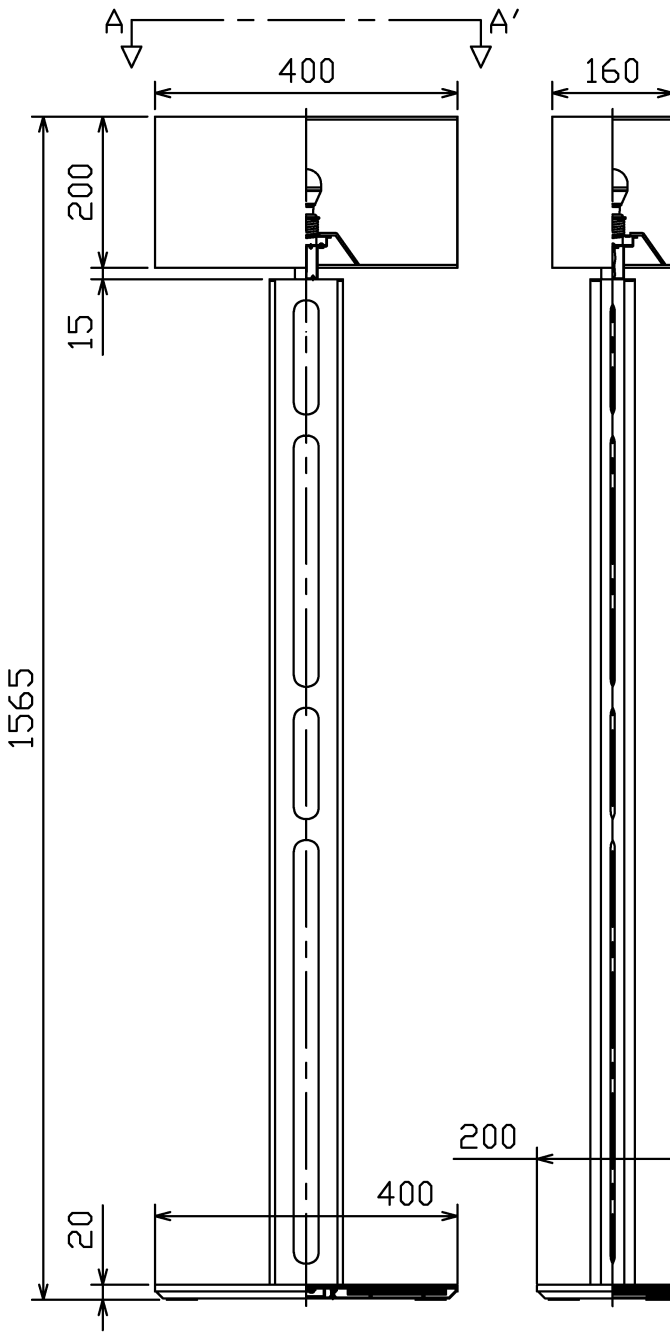

ランプ品番	光源色	演色性	LEDランプ寿命 ^{※1}	定格光束	固有12V [※] -消費効率
LDA6L-G-E17/S/60W2	電球色97(2700K)	Ra80	40,000時間	543Lm	87.5Lm/W

※1：LEDランプ寿命は設計値です。設計寿命は保証値ではありません。

A-A' 矢視図

灯具拡大図(S=1/6)

電気特性

カラー	仕上色
-02	ブラック塗装仕上
-21	ブラック塗装仕上

指定LEDランプ(別売)	定格電圧 (V)	定格周波数 (Hz)	定格入力電流 (A)	定格消費電力 (W)	定格入力容量 (VA)
LDA6L-G-E17/S/60W2 (ME99868-91)	AC100	50/60	0.11	6.2	11

② 安全のため、ご使用前に必ず取扱説明書をお読み下さい。

7	電源コード	平行ビニル	1	ブラック	・フットスイッチ付 ・コード長さは2.8m ・LEDの光色には色ムラがあります。 ・ご了承ください。 ・調光不可	尺度 1 / 10 重量 9.0 kg 検印 石倉	品番 MF70140-00-44 電球 LED電球 E17 (別)	勝田
6	フットスイッチ	ABS	1	ブラック				
5	ベース	鋼板	1	別表参照				
4	支柱	木(9材)	1	別表参照				
3	灯具	鋼板	1	ゴールドメッキ仕上				
2	ソケット	磁器	1	E17				
1	ヘッド	布	1	ベージュ				
部番	部品名	材質	数	備考	作成日 2020.06.24	maxray A Harmony of Light and Space		