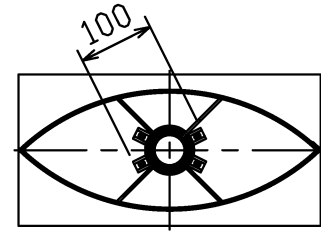

ランプ品番	光源色	演色性	LEDランプ寿命 ^{※1}	定格光束	固有12V [※] -消費効率
LDA6L-G-E17/S/60W2	電球色97(2700K)	Ra80	40,000時間	543Lm	87.5Lm/W

※1：LEDランプ寿命は設計値です。設計寿命は保証値ではありません。

A-A' 矢視図

灯具拡大図(S=1/6)

電気特性

カラー	仕上色
-02	ブラック塗装仕上
-21	ブラック塗装仕上

指定LEDランプ(別売)	定格電圧 (V)	定格周波数 (Hz)	定格入力電流 (A)	定格消費電力 (W)	定格入力容量 (VA)
LDA6L-G-E17/S/60W2 (ME99868-91)	AC100	50/60	0.11	6.2	11

② 安全のため、ご使用前に必ず取扱説明書をお読み下さい。

7	電源コード	平行ビニル	1	ブラック	・フットスイッチ付 ・コード長さは2.8m ・LEDの光色には色ムラがあります。 ・ご了承ください。 ・調光不可	尺度 1 / 10 重量 9.0 kg 検印 石倉	品番 MF70140-00-44 電球 LED電球 E17 (別)	勝田
6	フットスイッチ	ABS	1	ブラック				
5	ベース	鋼板	1	別表参照				
4	支柱	木(9材)	1	別表参照				
3	灯具	鋼板	1	ゴールドメッキ仕上				
2	ソケット	磁器	1	E17				
1	ヘッド	布	1	ベージュ				
部番	部品名	材質	数	備考	作成日 2020.06.24	maxray A Harmony of Light and Space		