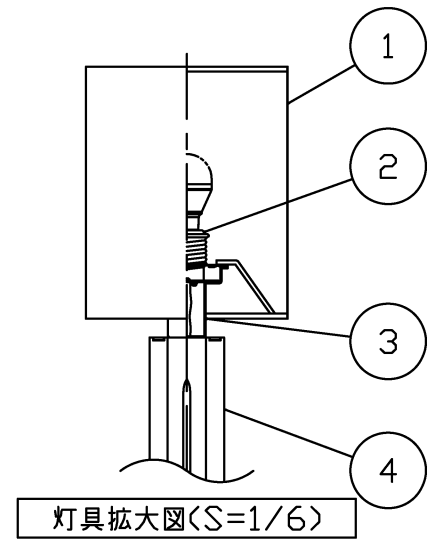

灯具拡大図(S=1/6)

電気特性

カラー	仕上色
-02	ブラック塗装仕上
-21	ブラック塗装仕上

指定LEDランプ(別売)	定格電圧 (V)	定格周波数 (Hz)	定格入力電流 (A)	定格消費電力 (W)	定格入力容量 (VA)
LDA6L-G-E17/S/60W2 (ME99868-91)	AC100	50/60	0.11	6.2	11

② 安全のため、ご使用前に必ず取扱説明書をお読み下さい。

7	電源コード	平行ビニル	1	ブラック	・フットスイッチ付 ・コード長さは2.8m ・LEDの光色には色ムラがあります。 ・ご了承ください。 ・調光不可	尺度 1 / 10 重量 9.0 kg 検印 石倉	品番 MF70140-00-44 電球 LED電球 E17 (別)	勝田
6	フットスイッチ	ABS	1	ブラック				
5	ベース	鋼板	1	別表参照				
4	支柱	木(9材)	1	別表参照				
3	灯具	鋼板	1	ゴールドメッキ仕上				
2	ソケット	磁器	1	E17				
1	ヘッド	布	1	ベージュ				
部番	部品名	材質	数	備考	作成日 2020.06.24	maxray A Harmony of Light and Space