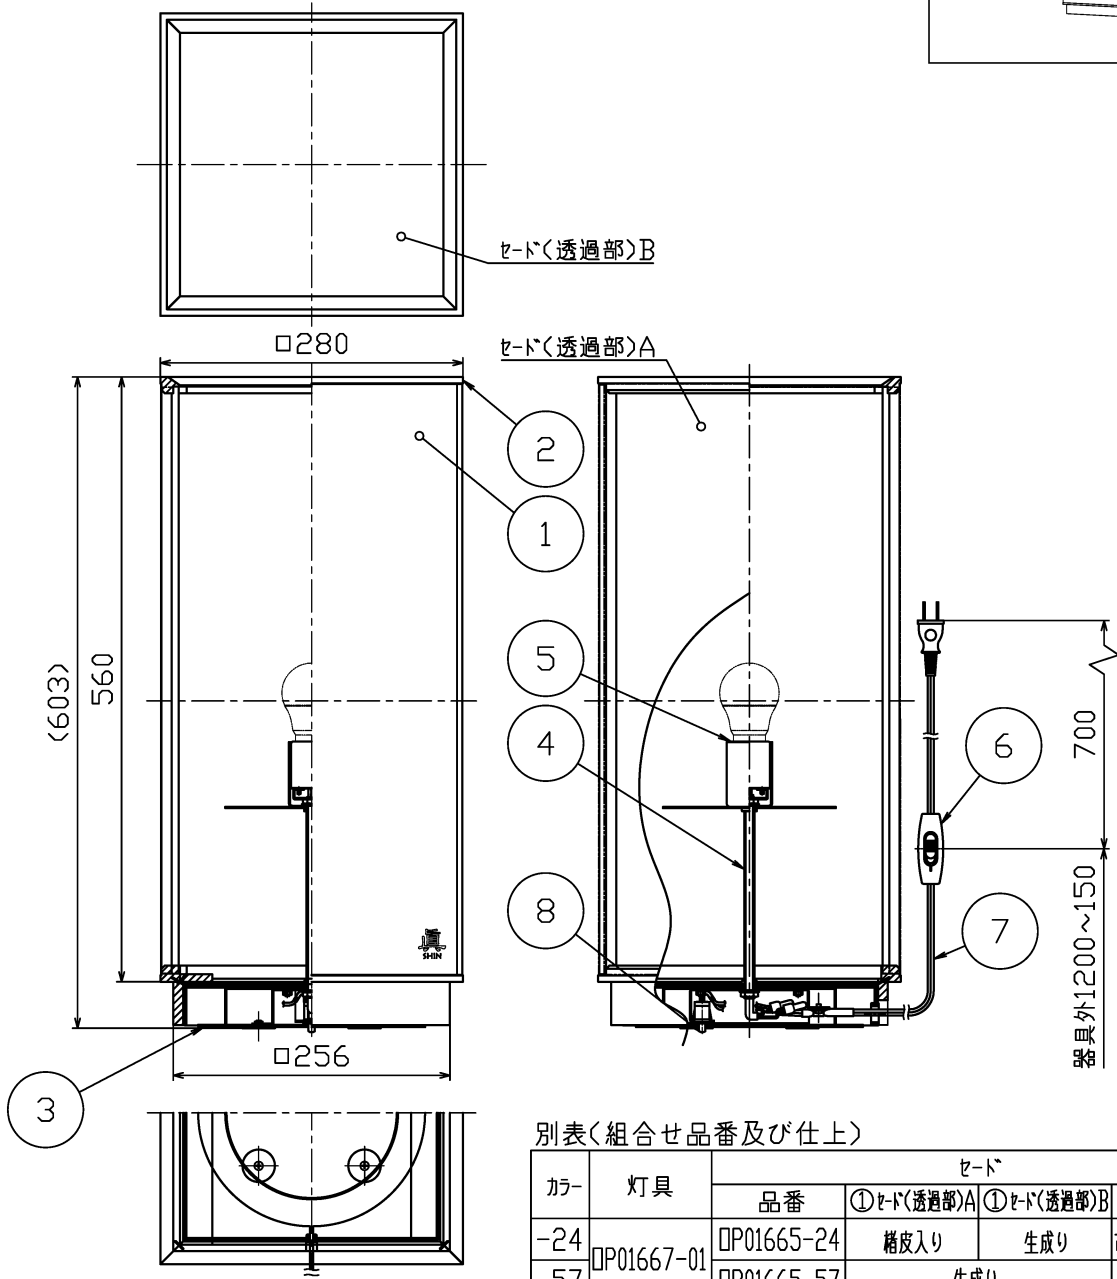

品番	光源色	演色性	LEDランプ寿命 ^{※1}	定格光束	固有LMF-消費効率
MF70160-24	電球色 λ 7(2700K)	Ra80	40,000時間	472Lm	60.5Lm/W
MF70160-57				705Lm	90.3Lm/W

※1: LEDランプ寿命は設計値です。設計寿命は保証値ではありません。

眞
SHIN

別表(組合せ品番及び仕上)

カラー	灯具	セード			
		品番	①セード(透過部)A	①セード(透過部)B	②仕上色
-24	OP01667-01	OP01665-24	緒皮入り	生成り	古味染色(こげ茶)
-57		OP01665-57	生成り		白木

電気特性

付属LEDランプ	定格電圧 (V)	定格周波数 (Hz)	定格入力電流 (A)	定格消費電力 (W)	定格入力容量 (VA)
LDA8L-G/60W/2 (ME99865-91)	AC100	50/60	0.14	7.8	14

部番	部品名	材質	数	備考	作成日	検印	品番	重量	電球	特記事項
8	転倒スイッチ	PA	1	ホワイト	2020.02.07	石倉 印	MF70160	4.1 kg	LED電球 E26 [Ⓗ]	・安全のため、ご使用前に必ず取扱説明書をお読み下さい。 ・行灯 ・非調光 λ 7(調光不可) ・中間スイッチ付 ・コード長さは0.85~1.9m ・LEDの光色には色あがりがあります。ご了承ください。 ・セードには天然素材を使用していますので、使用環境により、変色が発生する場合があります。 ・カド λ 7
7	電源コード	平行ビニル	1	長さ調整可能/ブラック						
6	中間スイッチ	クリア樹脂	1	ブラック						
5	ソケット	磁器	1	E26						
4	支柱	鋼管	1	ホワイト塗装仕上						
3	ベース	鋼板	1	ホワイト塗装仕上						
2	セード(木枠)	杉	1	別表参照						
1	セード(透過部)	強化和紙	1	別表参照						