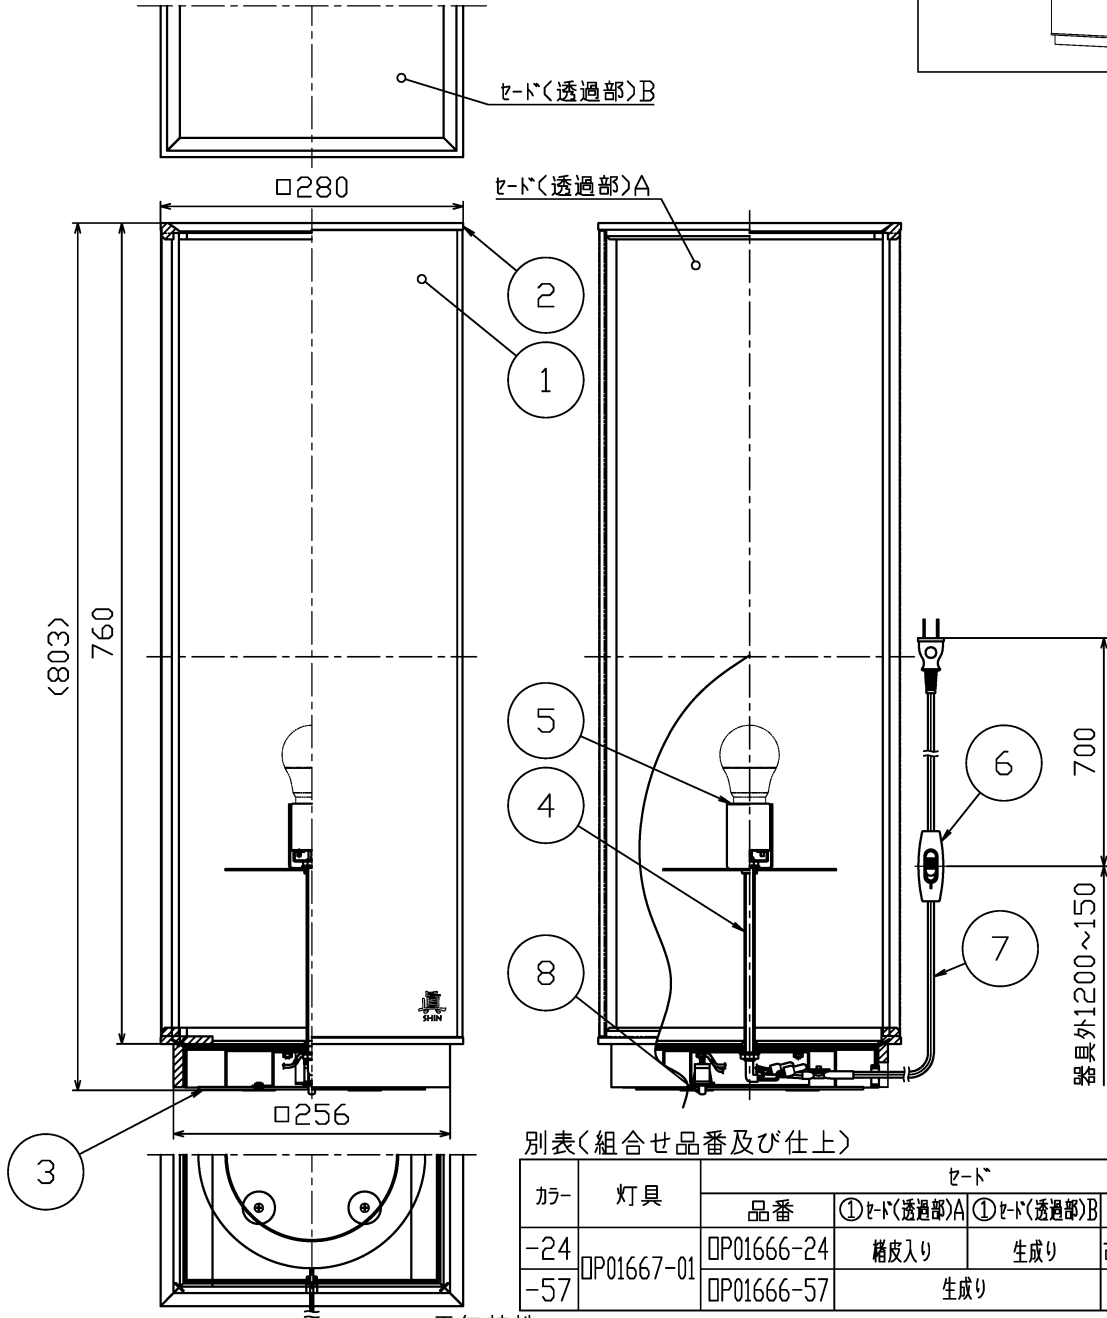

品番	光源色	演色性	LEDランプ寿命^{※1}	定格光束	固有LMF-消費効率
MF70161-24	電球色タイプ(2700K)	Ra80	40,000時間	507Lm	65.0Lm/W
MF70161-57				712Lm	91.2Lm/W

※1: LEDランプ寿命は設計値です。設計寿命は保証値ではありません。

眞
SHIN

別表(組合せ品番及び仕上)

カラー	灯具	セード			
		品番	①セード(透過部)A	①セード(透過部)B	②仕上色
-24	OP01667-01	OP01666-24	緒皮入り	生成り	古味染色(こげ茶)
-57		OP01666-57	生成り		白木

電気特性

付属LEDランプ	定格電圧 (V)	定格周波数 (Hz)	定格入力電流 (A)	定格消費電力 (W)	定格入力容量 (VA)
LDA8L-G/60W/2 (ME99865-91)	AC100	50/60	0.14	7.8	14

部番	部品名	材質	数	備考
8	転倒スイッチ	PA	1	ホワイト
7	電源コード	平行ビニル	1	長さ調整可能/ブラック
6	中間スイッチ	クリア樹脂	1	ブラック
5	ソケット	磁器	1	E26
4	支柱	鋼管	1	ホワイト塗装仕上
3	ベース	鋼板	1	ホワイト塗装仕上
2	セード(木枠)	杉	1	別表参照
1	セード(透過部)	強化和紙	1	別表参照

① 安全のため、ご使用前に必ず取扱説明書をお読み下さい。

行灯
非調光タイプ(調光不可)
受注生産品(H800mmType)
中間スイッチ付
・コード長さは0.85~1.9m
・LEDの光色には色合いがあります。
ご了承ください。
・セードには天然素材を使用していますので、使用環境により、変色が発生する場合があります。
・カドメド

特記事項

尺度 1 / 7

重量 4.1 kg

検印 石倉 印

品番 MF70161

電球 LED電球 E26(付)

勝田 印

島箭

作成日 2020.02.07