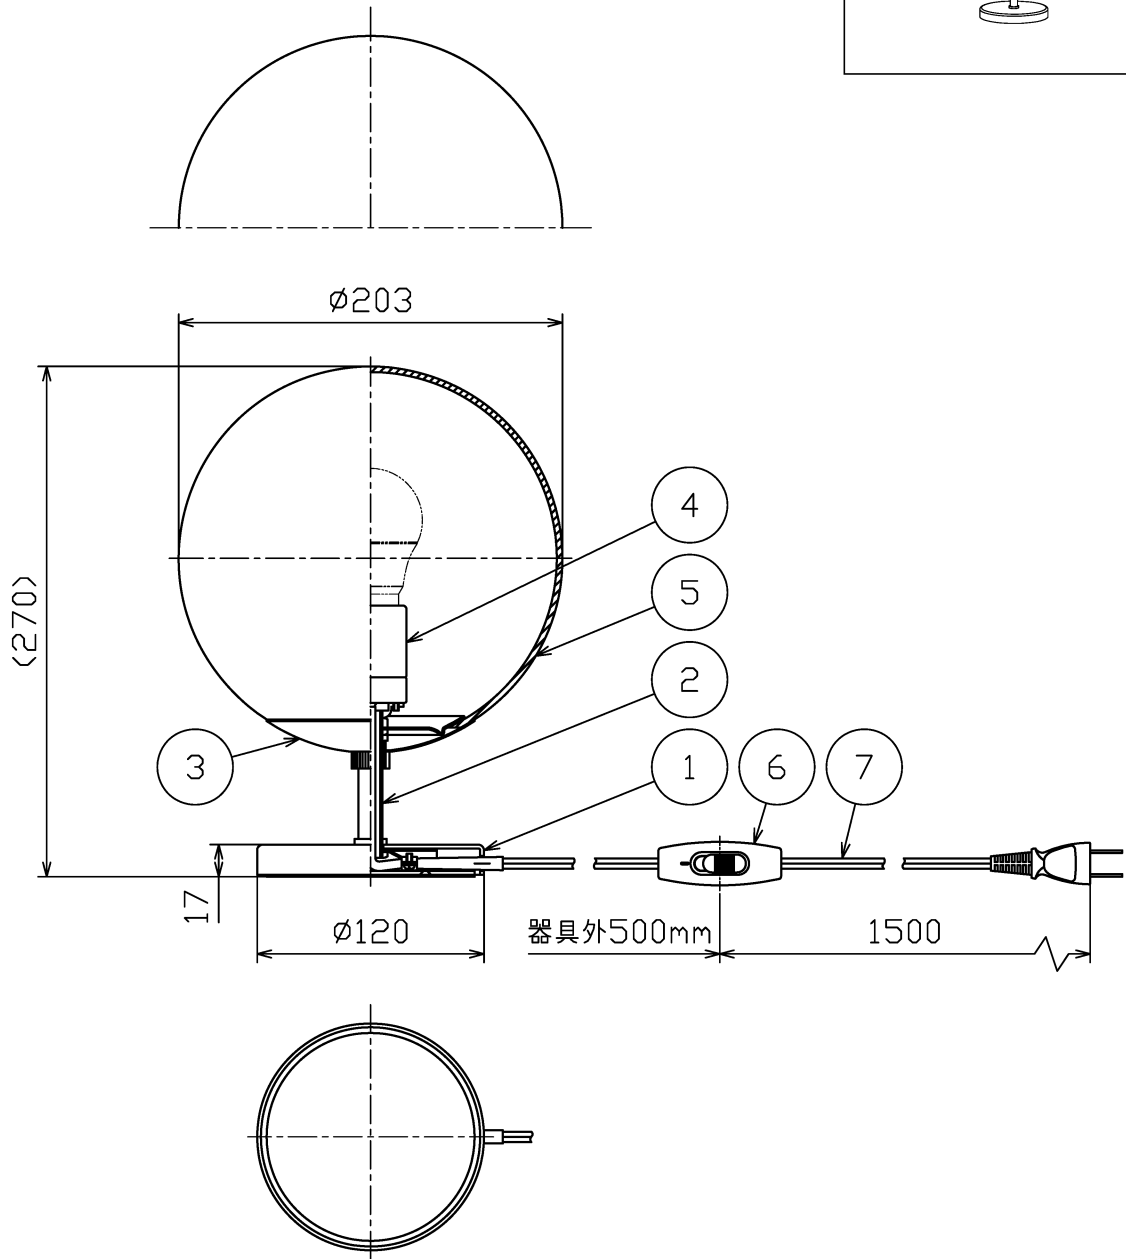

ランプ品番	光源色	演色性	LEDランプ寿命 <sup>※1</sup>	定格光束	固有材料-消費効率
LDA8L-G/60W	電球色タイプ(2700K)	Ra80	40,000時間	694Lm	88.9Lm/W

※1: LEDランプ寿命は設計値です。設計寿命は保証値ではありません。

別表

カラー	①②③仕上色
-02	ブラック塗装仕上
-38	ゴールドメッキ仕上

電気特性

指定LEDランプ(別売)	定格電圧 (V)	定格周波数 (Hz)	定格入力電流 (A)	定格消費電力 (W)	定格入力容量 (VA)
LDA8L-G/60W/2 (ME99865-91)	AC100	50/60	0.14	7.8	14

①

・安全のため、ご使用前に必ず取扱説明書をお読み下さい。

部番	部品名	材質	数	備考	作成日	特記事項	検印	品番	重量	電球	勝田印	島箭印
7	電源コード	耐熱ビニル	1	ブラック	2020.02.07	中国製付 LEDの光色には色あがりがあります。 ご了承ください。 調光不可	石倉印	MF70173	1.4 kg	LED電球 E26 ①	勝田印	島箭印
6	中間スイッチ	クリア樹脂	1	ブラック								
5	グロー	ガラス	1	乳白								
4	ソケット	磁器	1	E26								
3	カバー	鋼板	1	別表参照								
2	支柱	鋼管	1	別表参照								
1	ベース	鋼板	1	別表参照								