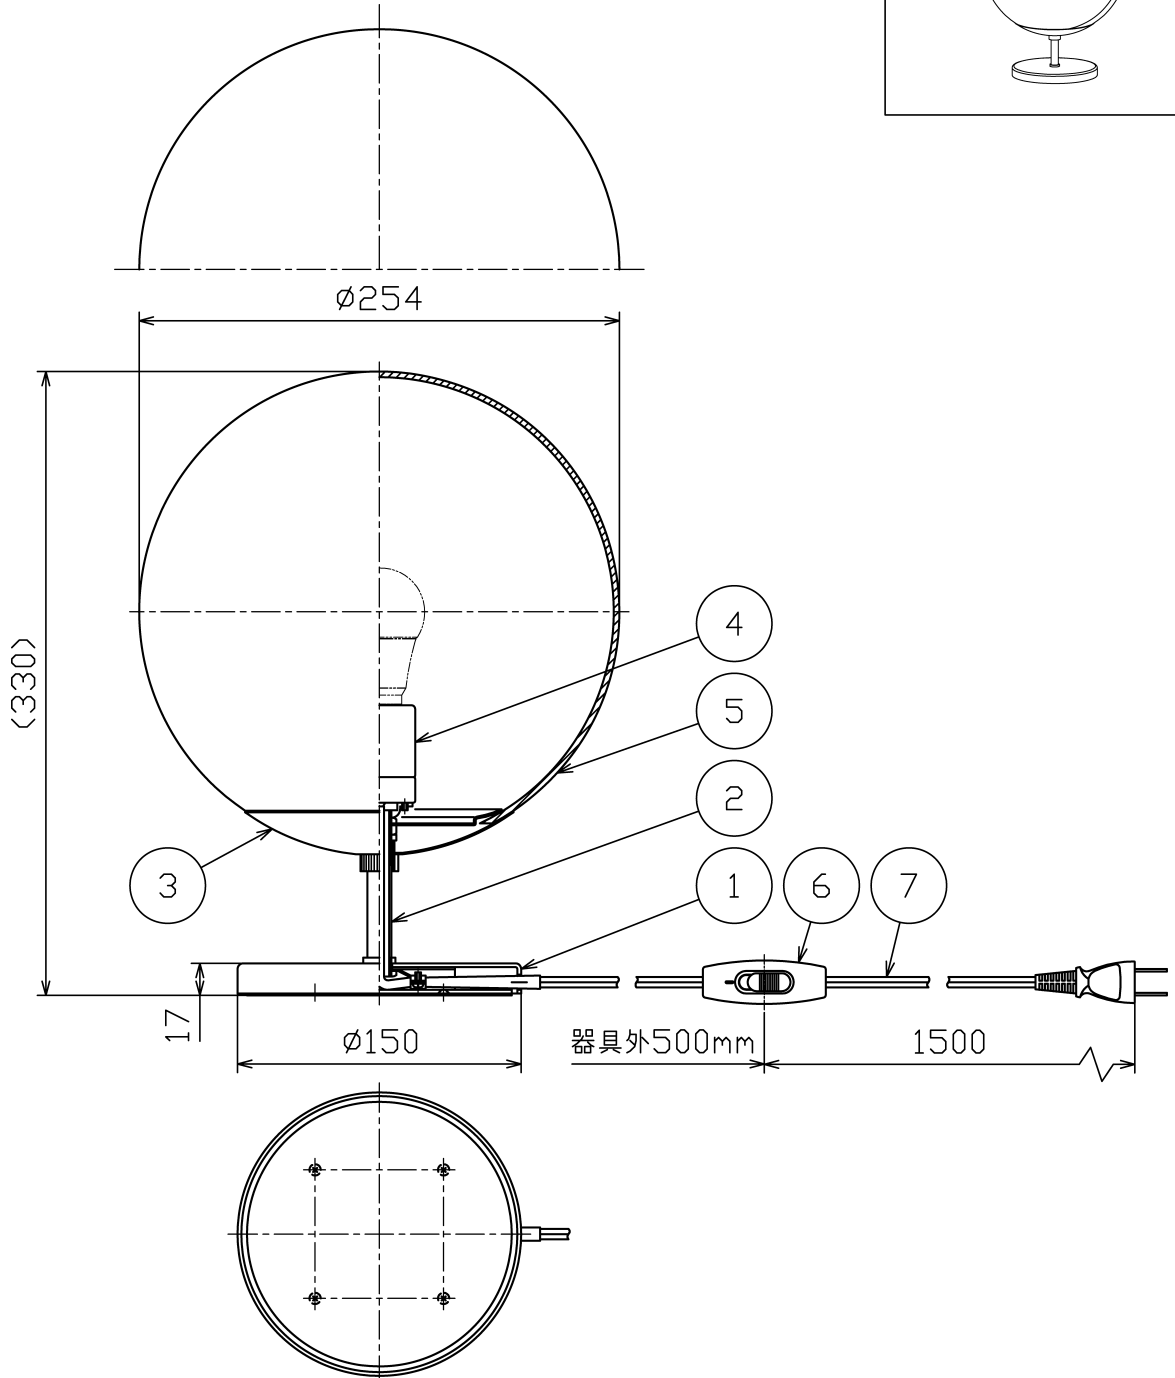

ランプ品番	光源色	演色性	LEDランプ寿命 ^{※1}	定格光束	固有材料-消費効率
LDA12L-G/100W/2	電球色タイプ(2700K)	Ra80	40,000時間	1,232Lm	102.6Lm/W

※1: LEDランプ寿命は設計値です。設計寿命は保証値ではありません。

別表

カラー	①②③仕上色
-02	ブラック塗装仕上
-38	ゴールドメッキ仕上

電気特性

指定LEDタイプ(別売)	定格電圧 (V)	定格周波数 (Hz)	定格入力電流 (A)	定格消費電力 (W)	定格入力容量 (VA)
LDA12L-G/100W/2 (ME99866-91)	AC100	50/60	0.20	12.0	20

①

・安全のため、ご使用前に必ず取扱説明書をお読み下さい。

7	電源コード	耐熱ビニル	1	ブラック	・中間スイッチ付 ・LEDの光色には色合いがあります。 ・ご了承ください。 ・調光不可 特記事項	尺度	1 / 4	品番	MF70174		
6	中間スイッチ	クリア樹脂	1	ブラック		重量	2.0 kg	電球	LED電球 E26 (別)		
5	グローブ	ガラス	1	乳白		検印	石倉	印	勝田	印	島箭
4	ソケット	磁器	1	E26		作成日	2020.02.28	maxRAY A Harmony of Light and Space			
3	カバー	鋼板	1	別表参照							
2	支柱	鋼管	1	別表参照							
1	ベース	鋼板	1	別表参照		部番	部品名	材質	数	備考	