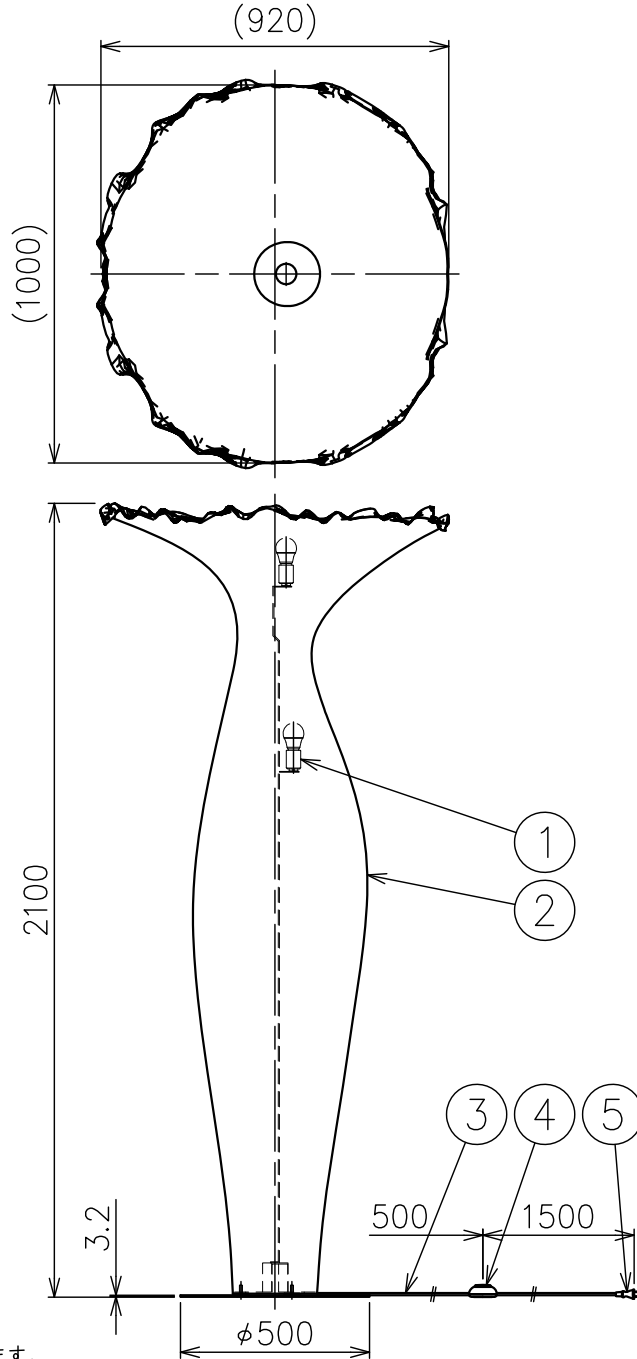

ランプ	光源色	演色性	LEDランプ寿命※1	色番	定格光束※2	固有エネルギー消費効率※2
LDA5L-G/40W/2 ×2灯 (東芝製)	電球色タイプ (2700K)	Ra80	40,000時間	-01	(776Lm)	(79Lm/W)
				-03	(630Lm)	(64Lm/W)
				-14	(532Lm)	(54Lm/W)
				-29	(776Lm)	(79Lm/W)
				-46	(630Lm)	(64Lm/W)

※1: LEDランプ寿命は設計値です。設計寿命は補償値ではありません。
 ※2: 定格光束、固有エネルギー消費効率は暫定値です。

色種欄

品番	色種
-01	Cream
-03	Shell
-14	Grass
-29	Gold
-46	Smoke

※他の色も特注対応承ります。
 詳しくは弊社営業所へお問い合わせください。

電気特性

定格電圧 (V)	100V
定格周波数 (Hz)	50/60
定格入力電流 (A)	0.18
定格消費電力 (W)	9.8
定格入力容量 (VA)	18

・安全のため、ご使用前に必ず取扱説明書をお読み下さい。

7	ベース取付ホルト	ステンレス	3	M8	Morning Glory ・フットスイッチ付 ・コード長さ: 2.0m ・調光不可 ・LEDの光色にはムラがあります。ご了承ください。 特記事項	尺度	1/20	品番	MF70175		
6	ベース	鋼板	1	ブラック塗装			重量		17	電球	LED電球 E26 (付)
5	フック	樹脂	1	ブラック		検印		山本	印		山田
4	フットスイッチ	樹脂	1	ブラック			作成日	2019.10.24			
3	電源コード	平行ビニール	1	ブラック		部品名					
2	セード	布	1	色種欄参照							
1	ソケット	磁器	2	E26							
部番	部品名	材質	数	備考							