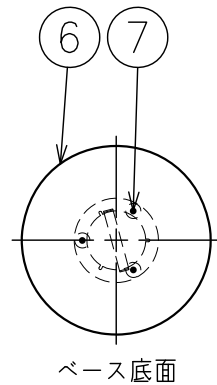

電気特性

定格電圧 (V)	100V
定格周波数 (Hz)	50/60
定格入力電流 (A)	0.18
定格消費電力 (W)	9.8
定格入力容量 (VA)	18

・安全のため、ご使用前に必ず取扱説明書をお読み下さい。

7	ベース取付ホルト	ステンレス	3	M8	Morning Glory ・フットスイッチ付 ・コード長さ: 2.0m ・調光不可 ・LEDの光色にはムラがあります。ご了承ください。 特記事項	尺度	1/20	品番	MF70175						
6	ベース	鋼板	1	ブラック塗装			重量		17	電球	LED電球 E26 (付)				
5	フック	樹脂	1	ブラック		検印		山本	印		山田	印	山田		
4	フットスイッチ	樹脂	1	ブラック			作成日	2019.10.24							
3	電源コード	平行ビニール	1	ブラック		部品名									
2	セード	布	1	色種欄参照											
1	ソケット	磁器	2	E26											
部番	部品名	材質	数	備考