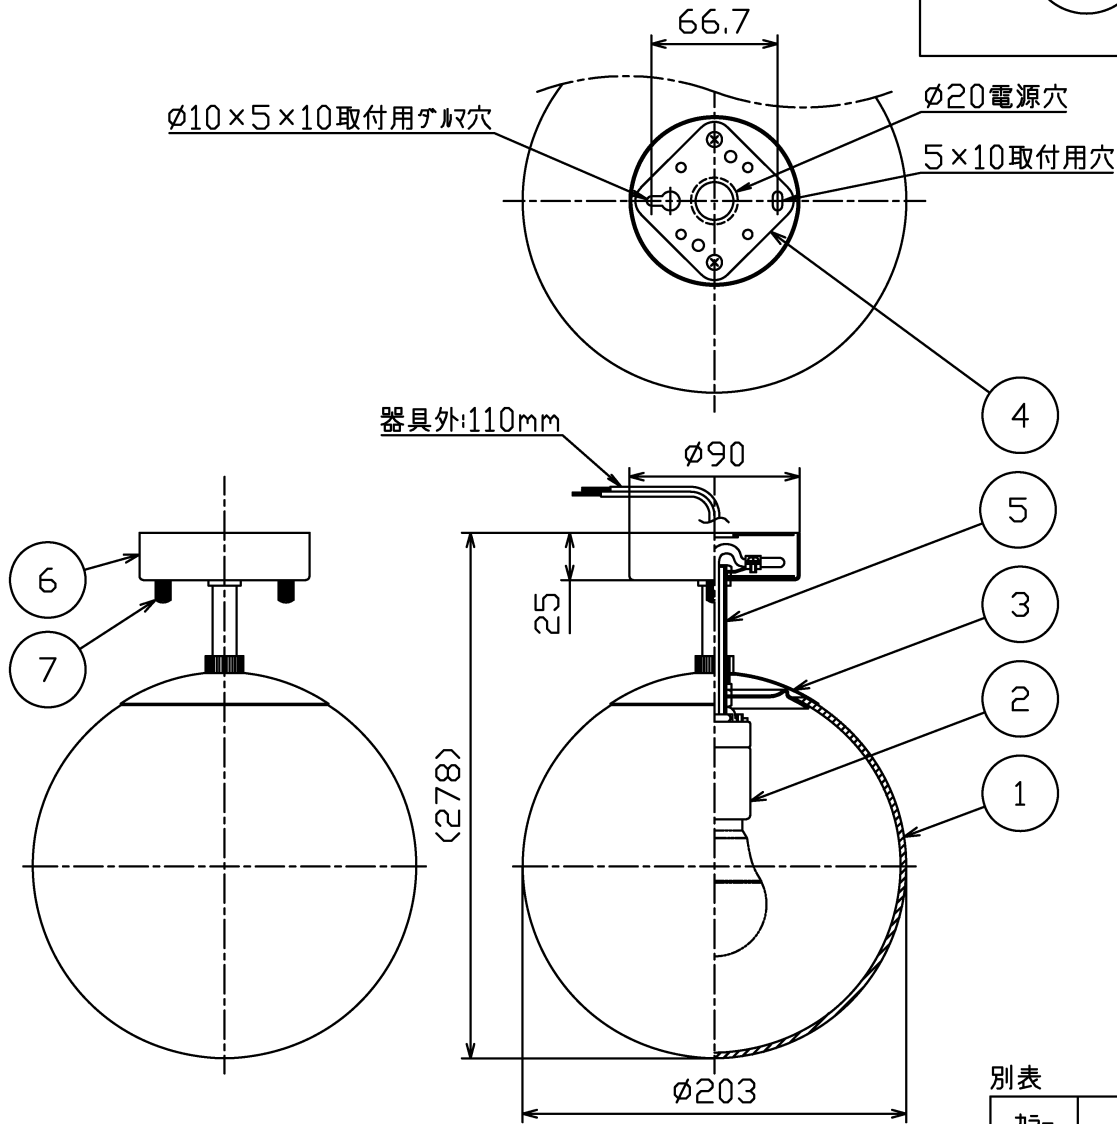

ランプ品番	光源色	演色性	LEDランプ寿命 <sup>※1</sup>	定格光束	固有材料-消費効率
LDA8L-G/60W/2	電球色タイプ(2700K)	Ra80	40,000時間	694Lm	88.9Lm/W
LDA8L-G-K/D/50W				520Lm	63.4Lm/W

※1: LEDランプ寿命は設計値です。設計寿命は保証値ではありません。

別表

カラー	仕上色
-02	ブラック塗装仕上
-38	ゴールドメッキ仕上

電気特性及び調光仕様

指定LEDランプ(別売)	定格電圧 (V)	定格周波数 (Hz)	定格入力電流 (A)	定格消費電力 (W)	定格入力容量 (VA)	調光	適合調光器	接続台数
LDA8L-G/60W/2 (ME99865-91)	AC100	50/60	0.14	7.8	14	不可	-	-
LDA8L-G-K/D/50W (ME99965-91)			0.15	8.2	15	可 (0~100%)	東芝製 WDG9012	単独取付時: 16台 連接取付時: 12台

・安全のため、ご使用前に必ず取扱説明書をお読み下さい。

部品番	取付ネット	真鍮	2	別表参照	・本体OP01711、カバーOP01732 でお届けします。 ・LEDの光色には色差があります。 ご了承ください。	尺度	1 / 4	品番	ML30151-**-01		
6	フランジ	鋼板	1	別表参照		重量	1.2 kg	電球	LED電球 E26 (別)		
5	アーム	鋼管	1	別表参照					検印	望月	印
4	取付板	亜鉛鋼板	1	脱脂							
3	カバー	鋼板	1	別表参照							
2	ソケット	磁器	1	E26		作成日	2023.02.13		<b>maxRAY</b> A Harmony of Light and Space		
1	グローブ	ガラス	1	乳白							
部番	部品名	材質	数	備考							