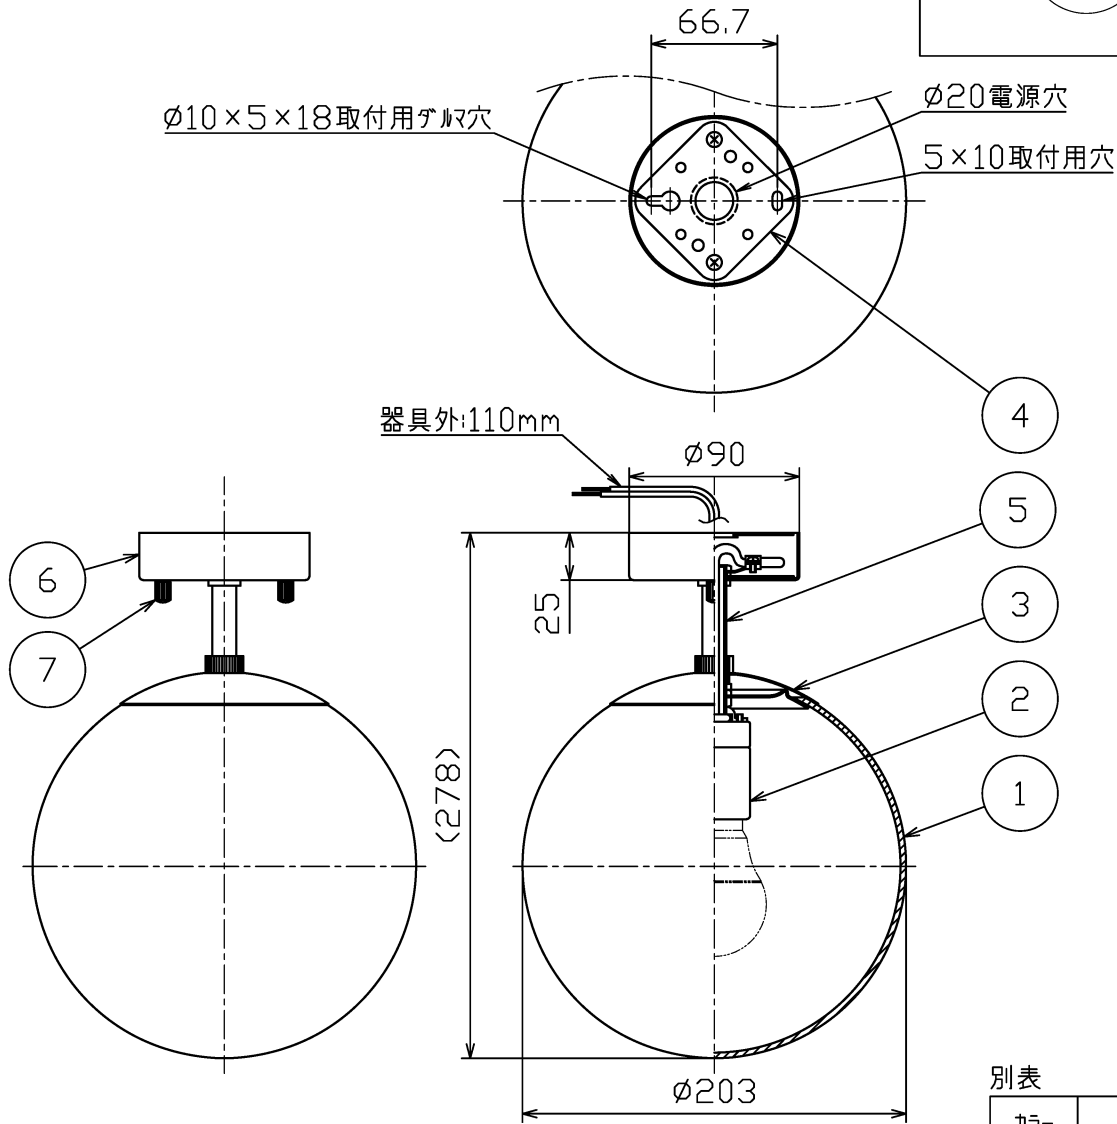

ランプ品番	光源色	演色性	LEDランプ寿命 ^{※1}	定格光束	固有材料-消費効率
LDA8L-G/60W/2	電球色タイプ(2700K)	Ra80	40,000時間	694Lm	88.9Lm/W
LDA8L-G-K/D/50W				520Lm	63.4Lm/W

※1: LEDランプ寿命は設計値です。設計寿命は保証値ではありません。

別表

カラー	仕上色
-02	ブラック塗装仕上
-38	エポキシ樹脂仕上

電気特性及び調光仕様

指定LEDランプ(別売)	定格電圧 (V)	定格周波数 (Hz)	定格入力電流 (A)	定格消費電力 (W)	定格入力容量 (VA)	調光	適合調光器	接続台数
LDA8L-G/60W/2 (ME99865-91)	AC100	50/60	0.14	7.8	14	不可	-	-
LDA8L-G-K/D/50W (ME99965-91)			0.15	8.2	15	可 (0~100%)	東芝製 WDG9012	単独取付時: 16台 連接取付時: 12台

・安全のため、ご使用前に必ず取扱説明書をお読み下さい。

部品番	部品名	材質	数	備考	作成日	特記事項	尺度	重量	検印	品番	電球	島箭
7	取付ナット	真鍮	2	別表参照	2024.03.13	・本体OP01711、カバーOP01732 でお届けします。 ・LEDの光色には色差があります。 ご了承ください。	1 / 4	1.2 kg	望月印	ML30151-**-01	LED電球 E26 (別)	島箭
6	フランジ	鋼板	1	別表参照								
5	アーム	鋼管	1	別表参照								
4	取付板	亜鉛鋼板	1	脱脂								
3	カバー	鋼板	1	別表参照								
2	ソケット	磁器	1	E26								
1	グローブ	ガラス	1	乳白								