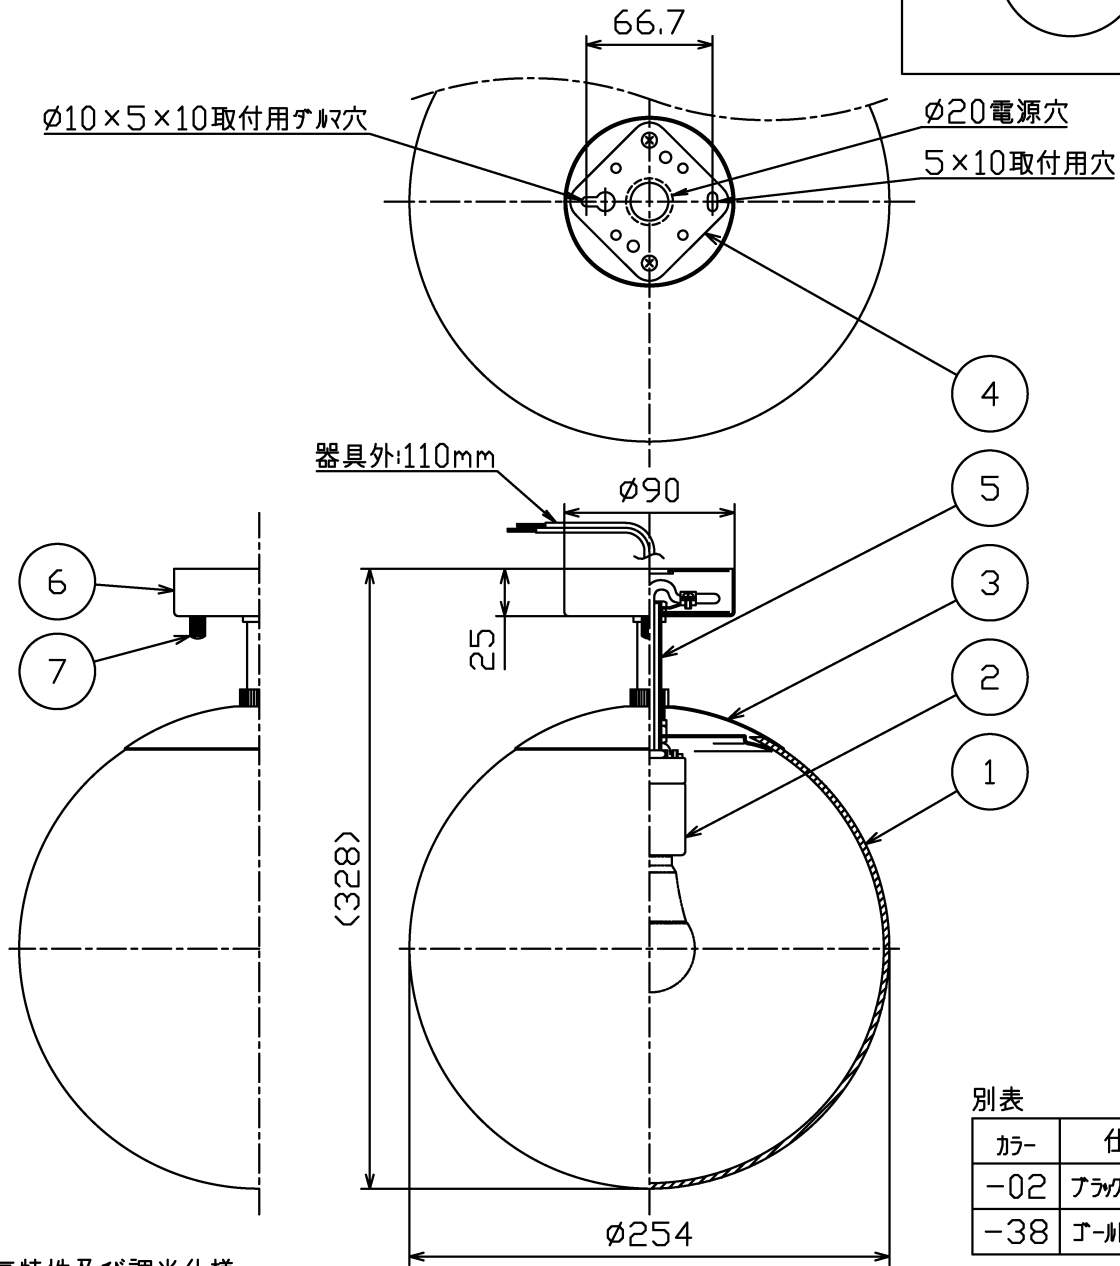

ランプ品番	光源色	演色性	LEDランプ寿命 <sup>※1</sup>	定格光束	固有材料-消費効率
LDA12L-G/100W/2	電球色タイプ(2700K)	Ra80	40,000時間	1232Lm	102.6Lm/W
LDA8L-G-K/D/50W				535Lm	65.2Lm/W

※1: LEDランプ寿命は設計値です。設計寿命は保証値ではありません。

別表

カラー	仕上色
-02	ブラック塗装仕上
-38	ゴールドメッキ仕上

電気特性及び調光仕様

指定LEDランプ(別売)	定格電圧 (V)	定格周波数 (Hz)	定格入力電流 (A)	定格消費電力 (W)	定格入力容量 (VA)	調光	適合調光器	接続台数
LDA12L-G/100W/2 (ME99866-91)	AC100	50/60	0.20	12.0	20	不可	-	-
LDA8L-G-K/D/50W (ME99965-91)			0.15	8.2	15	可 (0~100%)	東芝製 WDG9001	単独取付時: 11台 連接取付時: 8台

・安全のため、ご使用前に必ず取扱説明書をお読み下さい。

7	取付ナット	真鍮	2	別表参照	・LEDの光色には色あがりがあります。 ご了承ください。  特記事項	尺度 1 / 4 重量 1.5 kg 検印 望月 印	品番 ML30152 電球 LED電球 E26 (別)	伊藤 島 藤 箭
6	フランジ	鋼板	1	別表参照				
5	アーム	鋼管	1	別表参照				
4	取付板	亜鉛鋼板	1	脱脂				
3	カバー	鋼板	1	別表参照				
2	ソケット	磁器	1	E26	作成日 2021.05.24			
1	グローブ	ガラス	1	乳白				
部番	部品名	材質	数	備考				