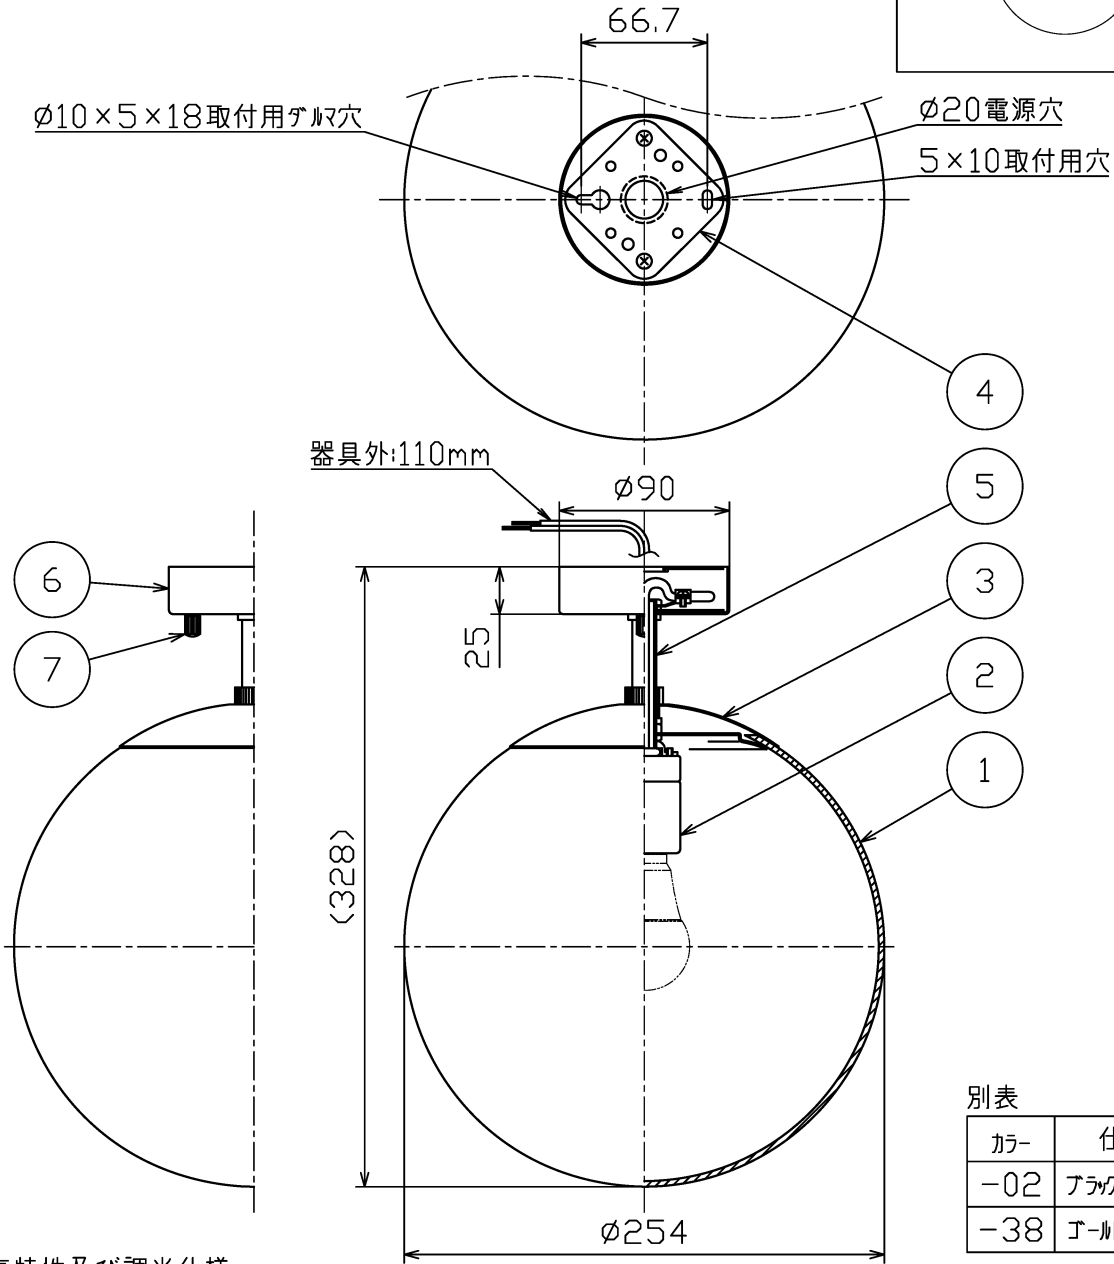

ランプ品番	光源色	演色性	LEDランプ寿命 ^{※1}	定格光束	固有材料-消費効率
LDA12L-G/100W/2	電球色タイプ(2700K)	Ra80	40,000時間	1232Lm	102.6Lm/W
LDA8L-G-K/D/50W				535Lm	65.2Lm/W

※1: LEDランプ寿命は設計値です。設計寿命は保証値ではありません。

別表 ①

カラー	仕上色
-02	ブラック塗装仕上
-38	ゴールドメッキ仕上

電気特性及び調光仕様

指定LEDランプ(別売)	定格電圧 (V)	定格周波数 (Hz)	定格入力電流 (A)	定格消費電力 (W)	定格入力容量 (VA)	調光	適合調光器	接続台数
LDA12L-G/100W/2 (ME99866-91)	AC100	50/60	0.20	12.0	20	不可	-	-
LDA8L-G-K/D/50W (ME99965-91)			0.15	8.2	15	可 (0~100%)	東芝製 WDG9012	単独取付時: 16台 接続取付時: 12台

・安全のため、ご使用前に必ず取扱説明書をお読み下さい。

部番	部品名	材質	数	備考	作成日	特記事項	尺度	重量	検印	品番	電球	島箭
7	取付ナット	真鍮	2	別表参照	2024.03.13	・本体DP01712、カバーDP01733 でお届けします。 ・LEDの光色には色差があります。 ご了承ください。	1	1.5kg	望月印	ML30152-**-01	LED電球 E26 (別)	島箭
6	フランジ	鋼板	1	別表参照								
5	アーム	鋼管	1	別表参照								
4	取付板	亜鉛鋼板	1	脱脂								
3	カバー	鋼板	1	別表参照								
2	ソケット	磁器	1	E26	望月印							
1	グローブ	ガラス	1	乳白								