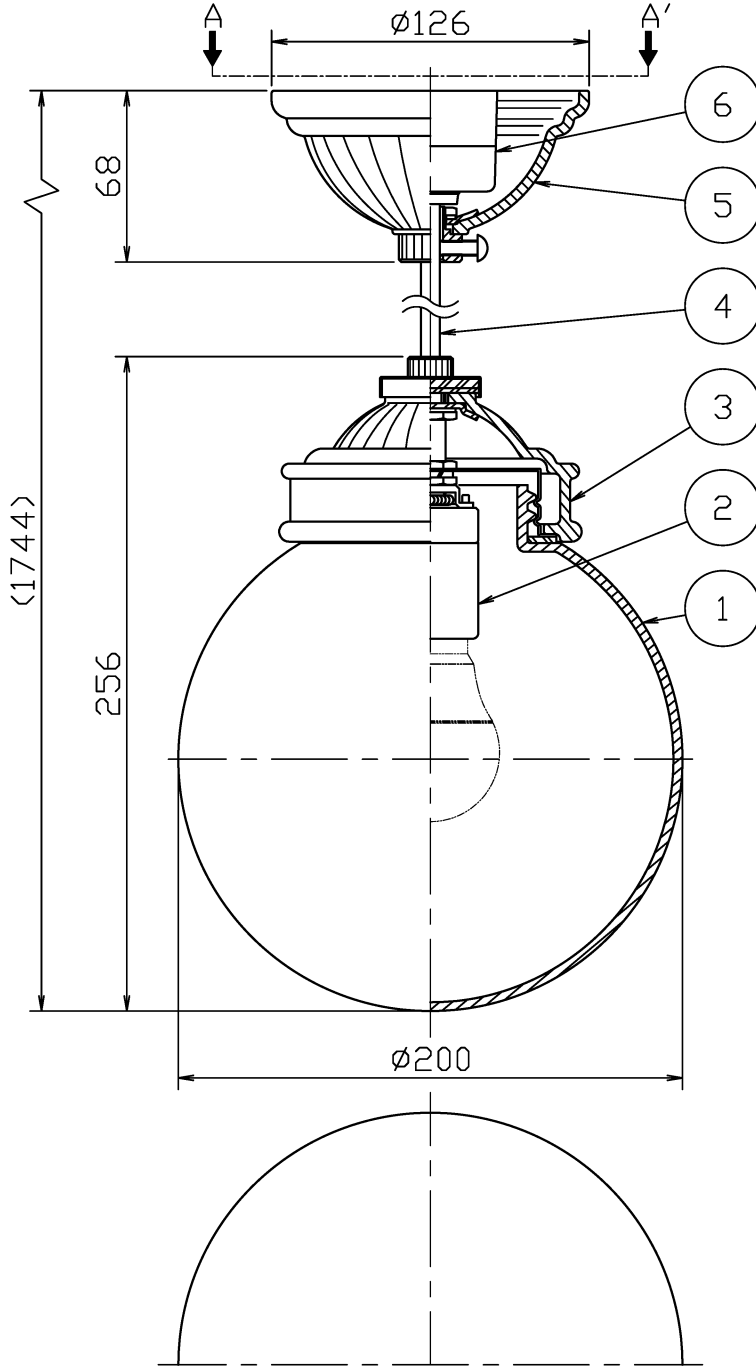

ランプ品番	光源色	演色性	LEDランプ寿命 ^{※1}	定格光束	固有材料-消費効率
LDA8L-G/60W/2	電球色タイプ(2700K)	Ra80	40,000時間	671Lm	86.0Lm/W

※1: LEDランプ寿命は設計値です。設計寿命は保証値ではありません。

別表

カラー	②③⑤ 仕上色
-01	ホワイト
-02	ブラック

電気特性

指定LEDランプ(別売)	定格電圧 (V)	定格周波数 (Hz)	定格入力電流 (A)	定格消費電力 (W)	定格入力容量 (VA)
LDA8L-G/60W/2 (ME99865-91)	AC100	50/60	0.14	7.8	14

①

・安全のため、ご使用前に必ず取扱説明書をお読み下さい。

7					引掛シーリング付 ・LEDの光色には色ムリがあります。ご了承ください。 ・調光不可	尺度 1 / 3 重量 1.7 kg 検印 石倉	品番 MP40427 電球 LED電球 E26 ^付 印 勝田 島箭
6	引掛シーリング	ポリ樹脂	1	ベージュ			
5	フック	磁器	1	別表参照			
4	電源コード	丸打コード	1	別表参照			
3	灯具	磁器	3	別表参照			
2	ソケット	磁器	1	E26			
1	グローブ	ガラス	1	乳白(消シ仕上)	作成日 2020.02.07	 maxRAY A Harmony of Light and Space	
部番	部品名	材質	数	備考			