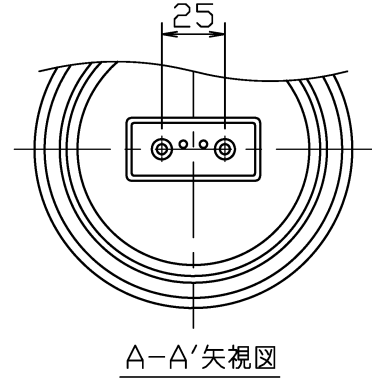

ランプ品番	光源色	演色性	LEDランプ寿命^{※1}	定格光束	固有材料-消費効率
LDA8L-G/60W/2	電球色タイプ(2700K)	Ra80	40,000時間	671Lm	86.0Lm/W

※1: LEDランプ寿命は設計値です。設計寿命は保証値ではありません。

別表

カラー	②③⑤ 仕上色
-01	ホワイト
-02	ブラック

電気特性

指定LEDランプ(別売)	定格電圧 (V)	定格周波数 (Hz)	定格入力電流 (A)	定格消費電力 (W)	定格入力容量 (VA)
LDA8L-G/60W/2 (ME99865-91)	AC100	50/60	0.14	7.8	14

①

・安全のため、ご使用前に必ず取扱説明書をお読み下さい。

7					引掛シーリング付 ・LEDの光色には色ムリがあります。ご了承ください。 ・調光不可	尺度 1 / 3 重量 1.7 kg 検印 石倉	品番 MP40427 電球 LED電球 E26^付 印 勝田 島箭
6	引掛シーリング	ポリ樹脂	1	ベージュ			
5	フック	磁器	1	別表参照			
4	電源コード	丸打コード	1	別表参照			
3	灯具	磁器	3	別表参照			
2	ソケット	磁器	1	E26			
1	グローブ	ガラス	1	乳白(消シ仕上)	作成日 2020.02.07	 maxRAY A Harmony of Light and Space	
部番	部品名	材質	数	備考