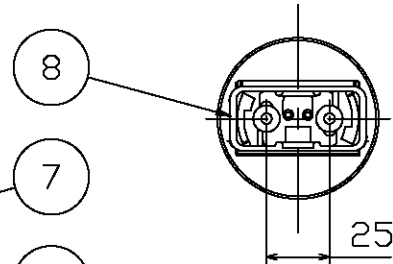

品番	光源色	演色性	LEDモジュール寿命^{※1}	定格光束	固有LMF消費効率
MP40463-05-90	電球色タイプ(2700K)	Ra93	40,000時間	379Lm	80.6Lm/w
MP40463-16-90				421Lm	89.5Lm/w
MP40463-49-90				373Lm	79.3Lm/w
MP40463-50-90				454Lm	96.5Lm/w
MP40463-54-90				347Lm	73.8Lm/w

※1: LEDモジュール寿命は設計値です。設計寿命は保証値ではありません。

A-A' 矢视图

別表

カラー	①仕上色	⑤仕上色	⑦仕上色
-05	レッド	ブラック	ブラック
-16	パールブルー	ホワイト	ホワイト
-49	アンバー	ダークグレー	ブラック
-50	透明	ライトグレー	ホワイト
-54	グレー	ブラック	ブラック

電気特性

定格電圧(V)	AC100
定格周波数(Hz)	50/60
定格入力電流(A)	0.09
定格消費電力(W)	4.7
定格入力容量(VA)	9

①

部番	部品名	材質	数	備考
8	引掛シーリング	リア樹脂	1	ベージュ
7	フック	アルミ	1	別表参照
6	直流電源装置	-	1	-
5	電源コード	耐熱加工編組ケーブル付	1	別表参照
4	LEDモジュール	-	1	COB
3	拡散カバー	アクリル	1	乳半
2	内側セード	アクリル	1	乳半
1	外側セード	アクリル	1	別表参照

・安全のため、ご使用前に必ず取扱説明書をお読み下さい。

引掛シーリング付
直流電源装置内蔵
LEDのみの交換は出来
ません。
LED光色には色ムがあり
ます。ご了承ください。
調光不可

特記事項

作成日 2017.04.05

尺度	1 / 3	品番	MP40463		
重量	0.7 kg	電球	LED 4.7W[Ⓓ]		
検印	徳田	印	勝田	印	山口

maxray
A Harmony of Light and Space