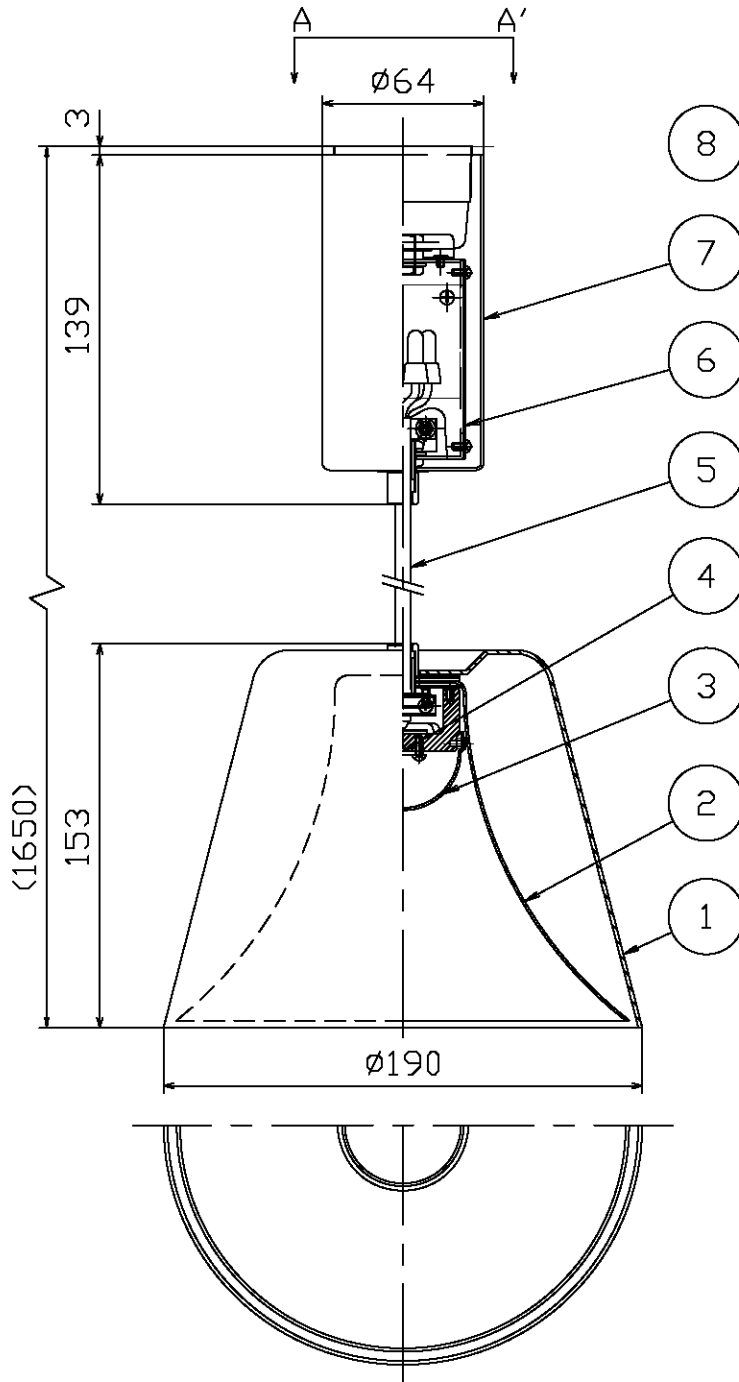

※1: LEDモジュール寿命は設計値です。設計寿命は保証値ではありません。

A-A' 矢视图

別表

カラー	①仕上色	⑤仕上色	⑦仕上色
-05	レッド	ブラック	ブラック
-16	パールブルー	ホワイト	ホワイト
-49	アンバー	ダークグレー	ブラック
-50	透明	ライトグレー	ホワイト
-54	グレー	ブラック	ブラック

電気特性

定格電圧(V)	AC100
定格周波数(Hz)	50/60
定格入力電流(A)	0.09
定格消費電力(W)	4.7
定格入力容量(VA)	9

①

部番	部品名	材質	数	備考
8	引掛シーリング	リア樹脂	1	ベージュ
7	フック	アルミ	1	別表参照
6	直流電源装置	-	1	-
5	電源コード	耐熱加工編組ケーブル付	1	別表参照
4	LEDモジュール	-	1	COB
3	拡散カバー	アクリル	1	乳半
2	内側セード	アクリル	1	乳半
1	外側セード	アクリル	1	別表参照

・安全のため、ご使用前に必ず取扱説明書をお読み下さい。

引掛シーリング付
直流電源装置内蔵
LEDのみの交換は出来
ません。
LED光色には色ムがあり
ます。ご了承ください。
調光不可

特記事項

作成日 2017.04.05

尺度	1 / 3	品番	MP40463		
重量	0.7 kg	電球	LED 4.7W [Ⓓ]		
検印	徳田	印	勝田	印	山口

maxray
A Harmony of Light and Space