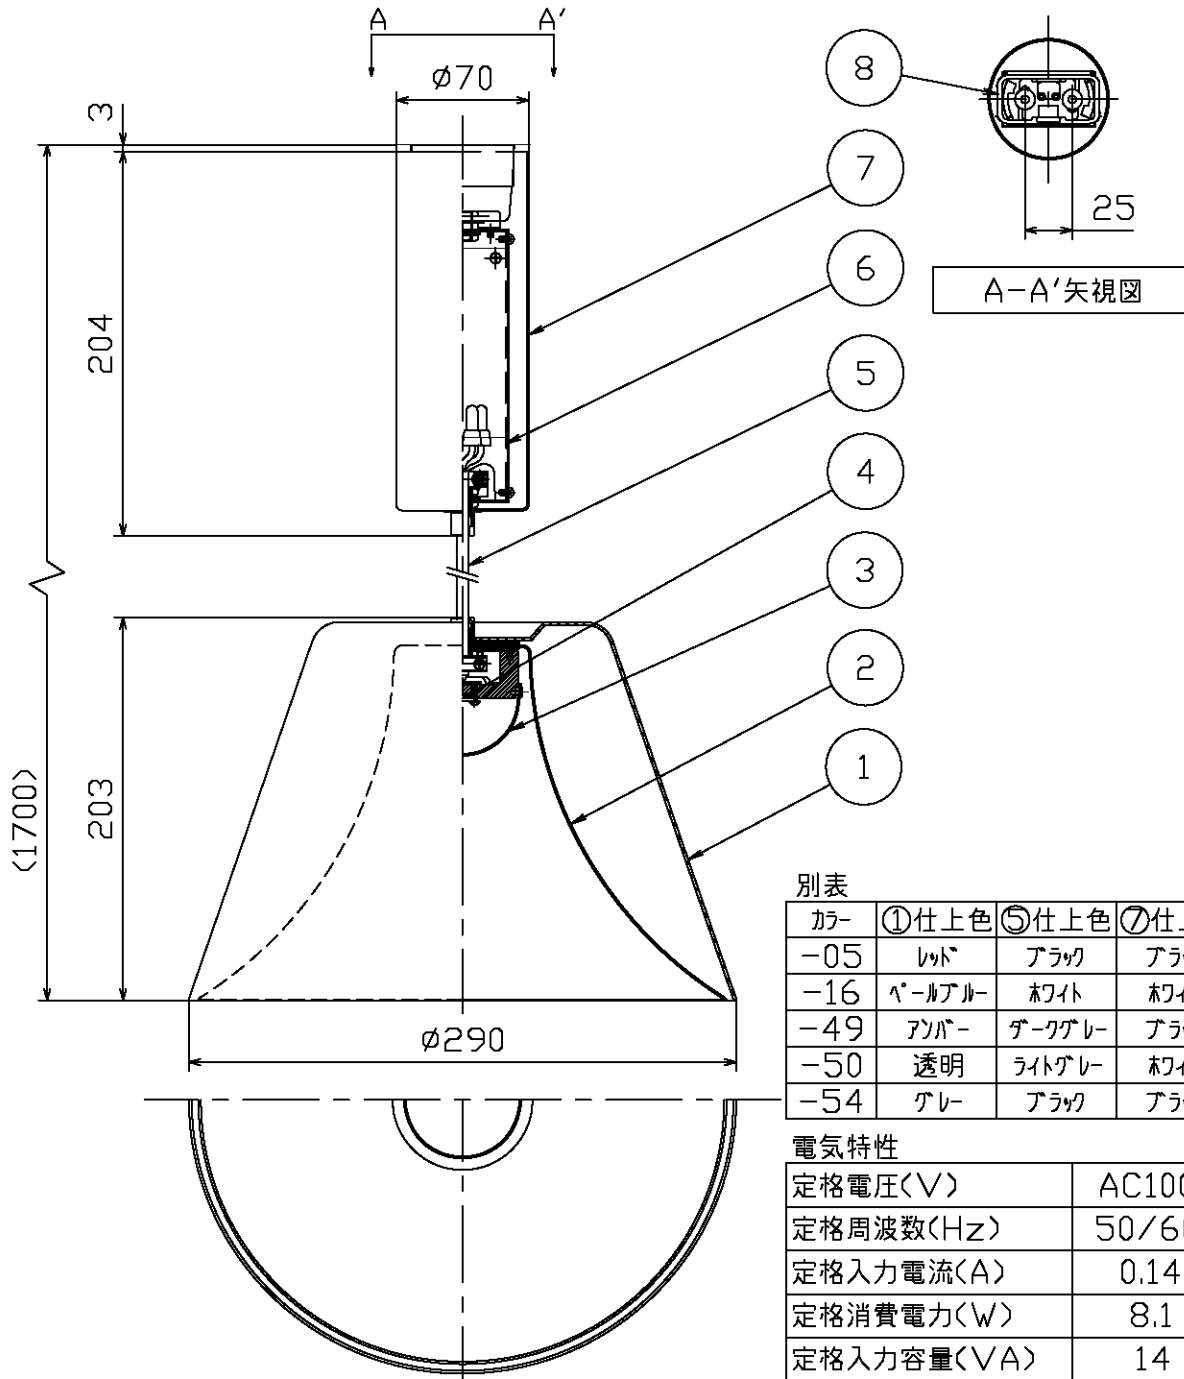

品番	光源色	演色性	LED寿命 ^{※1}	定格光束	固有LMF消費効率
MP40464-05-90	電球色747(2700K)	Ra93	40,000時間	602Lm	74.3Lm/w
MP40464-16-90				669Lm	82.5Lm/w
MP40464-49-90				599Lm	73.9Lm/w
MP40464-50-90				715Lm	88.2Lm/w
MP40464-54-90				570Lm	70.3Lm/w

※1：LED寿命は設計値です。設計寿命は保証値ではありません。

別表

カラー	①仕上色	⑤仕上色	⑦仕上色
-05	レッド	ブラック	ブラック
-16	パールブルー	ホワイト	ホワイト
-49	アンバー	ダークグレー	ブラック
-50	透明	ライトグレー	ホワイト
-54	グレー	ブラック	ブラック

電気特性

定格電圧(V)	AC100
定格周波数(Hz)	50/60
定格入力電流(A)	0.14
定格消費電力(W)	8.1
定格入力容量(VA)	14

①

8	引掛シーリング	リア樹脂	1	ベージュ	<p>・安全のため、ご使用前に必ず取扱説明書をお読み下さい。</p> <p>引掛シーリング付 直流電源装置内蔵 LEDのみの交換は出来 ません。 LED光色には色差があ ります。ご了承ください。 調光不可</p>	<p>尺 度</p> <p>1 / 4</p> <p>品 番</p> <p>MP40464</p>	
7	フック	アルミ	1	別表参照			
6	直流電源装置	-	1	-			
5	電源コード	耐熱加工編組ケーブル付	1	別表参照			
4	LEDモジュール	-	1	COB			
3	拡散カバー	アクリル	1	乳半			
2	内側セード	アクリル	1	乳半			
1	外側セード	アクリル	1	別表参照			
部番	部品名	材質	数	備考	作成日	2017.04.05	<p>特記事項</p> <p>検印</p> <p>徳田 印 勝田 印 山口</p>