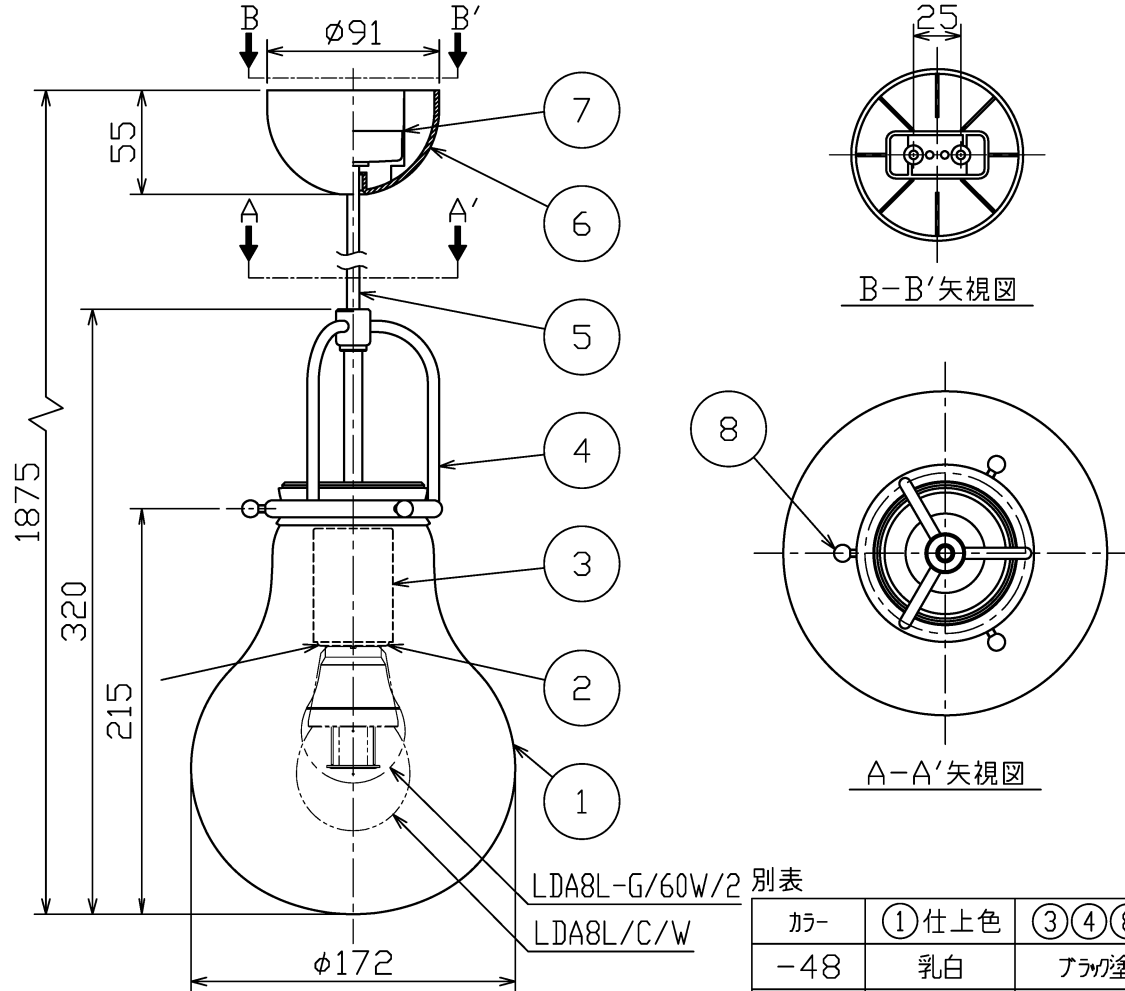

※1: LEDランプ寿命は設計値です。設計寿命は保証値ではありません。

カラー	①仕上色	③④⑧仕上色
-48	乳白	ブラック塗装仕上
-50	透明	ブラック仕上

電気特性

指定LEDタイプ(別売)	定格電圧 (V)	定格周波数 (Hz)	定格入力電流 (A)	定格消費電力 (W)	定格入力容量 (VA)
LDA8L/C/W (ME99131-91)	AC100	50/60	0.14	8.2	14
LDA8L-G/60W/2 (ME99865-91)	AC100	50/60	0.14	7.8	14

①

部品番	部品名	材質	数	備考
8	グローブ保持枠	真鍮	3	別表参照
7	引掛フック	UPA樹脂	1	ベージュ
6	フック	ポリプロピレン	1	ブラック
5	電源コード	耐熱ビニル	1	φ6.7 ブラック
4	灯体	銅棒	1	別表参照
3	ソケットカバー	銅板	1	別表参照
2	ソケット	磁器	1	E26
1	グローブ	ガラス	1	別表参照

・安全のため、ご使用前に必ず取扱説明書をお読み下さい。

・引掛フック付  
・LEDの光色には色ムがあります。ご了承ください。  
・調光不可

特記事項

尺度	1 / 4	品番	MP40525		
重量	1.2 kg	電球	LED電球 E26(別)		
検印	石倉	印	勝田	印	島箭

作成日

2020.02.07

**maxray**  
A Harmony of Light and Space