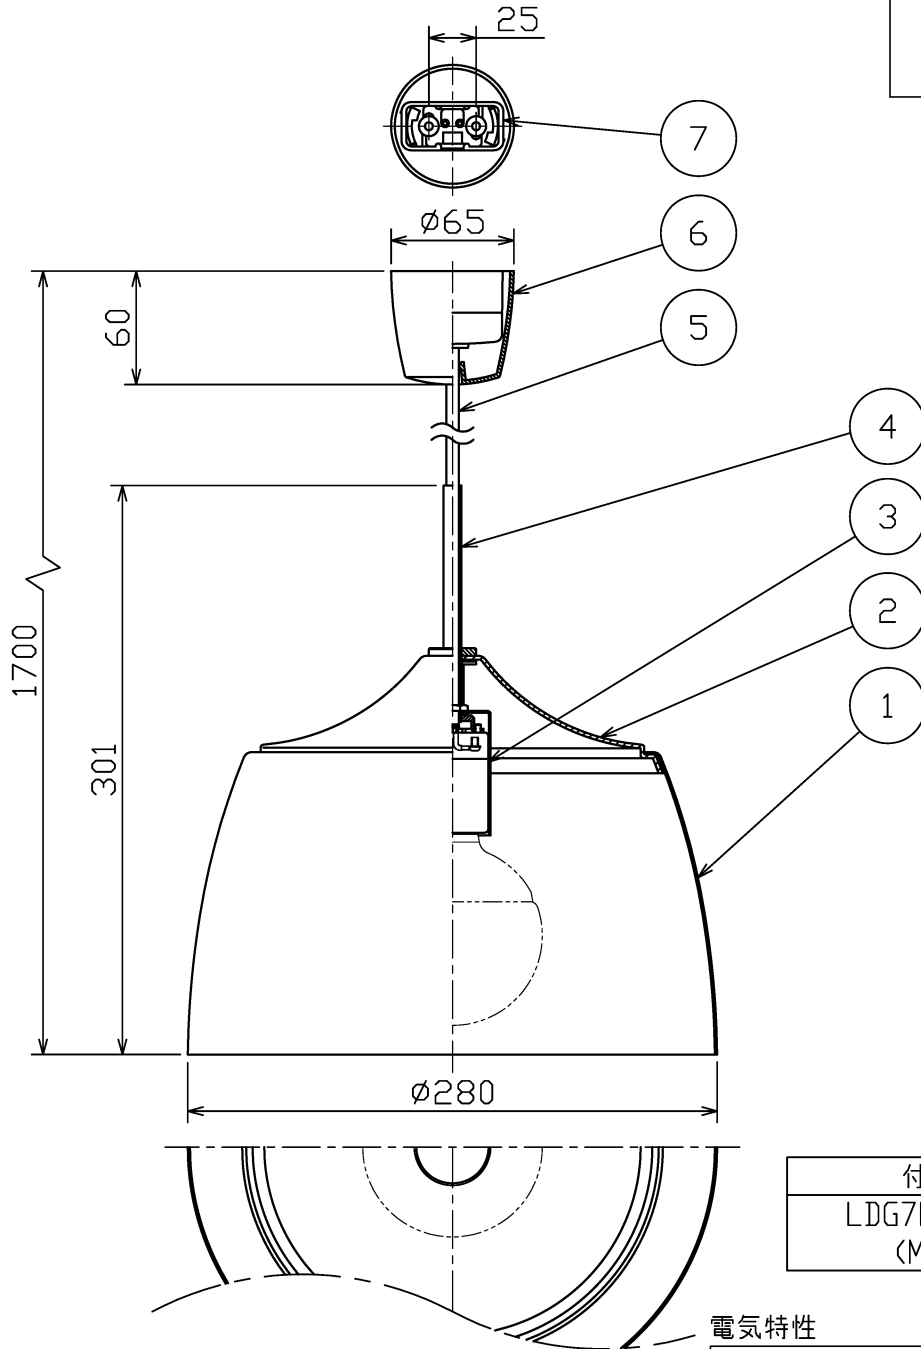

品番	光源色	演色性	LEDランプ寿命 <sup>※1</sup>	定格光束	固有材料-消費効率
MP40526- <sup>01</sup> / <sub>24</sub> -90 40	電球色77(2700K)	Ra83	40,000時間	594lm	84.8lm/W

※1：LEDランプ寿命は設計値です。設計寿命は保証値ではありません。

付属電球(ランプ)
LDG7L-G/60W(2700K)
(ME99223-91)

電気特性

カラー	① 外側仕上色	① 内側仕上色	⑤⑥ 仕上色	定格電圧(V)	AC100
-01	杢色塗装	杢色塗装	杢色	定格周波数(Hz)	50/60
-24	チーク色塗装		チーク	定格入力電流(A)	0.12
-40	シルバー塗装仕上		杢色	定格消費電力(W)	7.0
				定格入力容量(VA)	12

・安全のため、ご使用前に必ず取扱説明書をお読み下さい。

7	引掛シーリング	UP樹脂	1	ベージュ	引掛シーリング付 LEDの光色には色ムリがあります。ご了承ください。 調光不可	尺度 1 / 4	品番 MP40526	重量 1.2 kg	電球 LED電球 E26(付)	検印 徳田印	勝田印	島箭
6	フック	ABS樹脂	1	別表参照								
5	電源コード	耐熱ビニル	1	φ6.6 別表参照								
4	支柱	鋼管	1	クロムメッキ仕上								
3	ソケット	磁器	1	E26								
2	ヘッド受け	アクリル	1	乳白	特記事項	2018.01.31	MaxRAY A Harmony of Light and Space					
1	ヘッド	アルミ	1	別表参照	作成日							
部番	部品名	材質	数	備考								