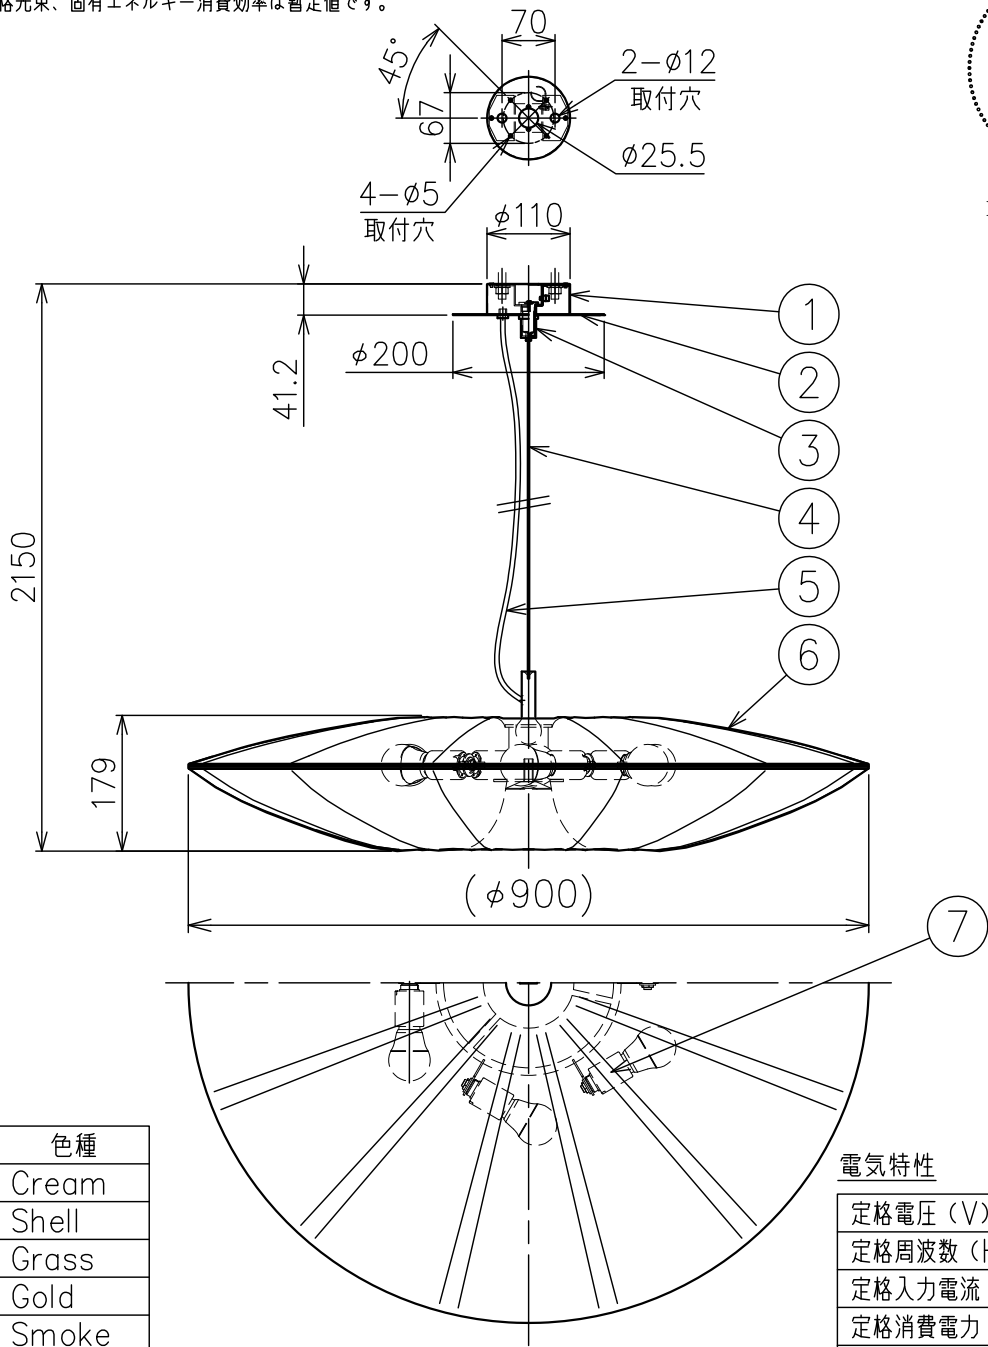

ランプ	光源色	演色性	LEDランプ寿命※1	色番	定格光束※2	固有エネルギー消費効率※2
LDA5L-G/40W/2 ×6灯 (東芝製)	電球色タイプ (2700K)	Ra80	40,000時間	-01	(2472Lm)	(79Lm/W)
				-03	(1890Lm)	(64Lm/W)
				-14	(1596Lm)	(54Lm/W)
				-29	(2328Lm)	(79Lm/W)
				-46	(1890Lm)	(64Lm/W)

※1: LEDランプ寿命は設計値です。設計寿命は補償値ではありません。
 ※2: 定格光束、固有エネルギー消費効率は暫定値です。

色種欄

品番	色種
-01	Cream
-03	Shell
-14	Grass
-29	Gold
-46	Smoke

電気特性

定格電圧 (V)	100V
定格周波数 (Hz)	50/60
定格入力電流 (A)	0.54
定格消費電力 (W)	29.4
定格入力容量 (VA)	54

※他の色も特注対応承ります。
 詳しくは弊社営業所へお問い合わせください。

・安全のため、ご使用前に必ず取扱説明書をお読み下さい。

7	ソケット	磁器	6	E26	Stand By 90 ・調光不可 ・LEDの光色にはムラがあります。ご了承ください。	尺度 1/10	品番 MP40591
6	セード	布	1	色種欄参照			
5	電源コード	耐熱ビニル	1	クリア			
4	ワイヤー	ステンレス	1	φ2.0			
3	ワイヤー調整具	真鍮	1	シルバー			
2	フランジカバー	ステンレス	1	鏡面仕上			
1	フランジ	鋼	1	ブラック塗装			
部番	部品名	材質	数	備考	作成日 2019.10.24	検印 山本印 山田印 山田印	電球 LED電球 E26 (付)
					特記事項		