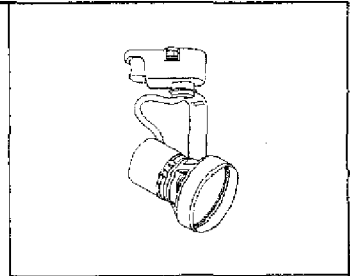

可動範囲

2-φ5×10取付穴

φ20電源穴

器具外150mm

生産終了品

・安全のため、ご使用前に必ず取扱説明書をお読み下さい。

7	取り付け穴アブラ	樹脂	1	ホワイト・ブラック・グレー	・近接照射限度 0.5m 特記事項 検印	尺度 1 / 2 重量 0.3 kg 品番 MS10067 電球 クール・ホワイトグロウ球 E11 40W (別)
6	取付板	亜鉛鋼板	1	脱脂		
5	ランプ	鋼板	1	ホワイト・ブラック・グレー・塗装仕上		
4	ソケット	セラライト	1	E11		
3	アーム	鋼板	1	ホワイト・ブラック・グレー・塗装仕上		
2	フード	アルミダイカスト	1	ホワイト・ブラック・グレー・塗装仕上		
1	本体	アルミダイカスト	1	ホワイト・ブラック・グレー・塗装仕上		
部番	部品名	材質	数	備考	作成日	2003.03.10