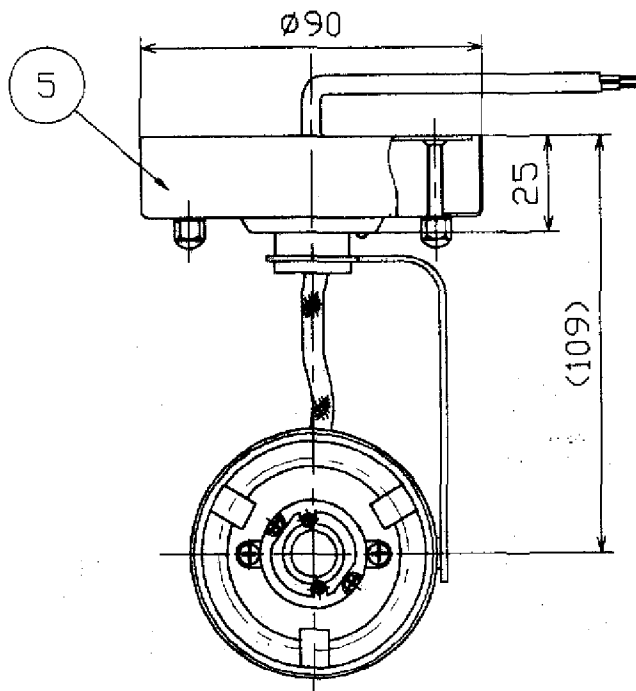

可動範囲

2-φ5×10取付穴

φ20電源穴

器具外150mm

生産終了品

・安全のため、ご使用前に必ず取扱説明書をお読み下さい。

7	取り付け穴アブラ	樹脂	1	ホワイト・ブラック・グレー	・近接照射限度 0.5m 特記事項 検印	尺度 1 / 2 重量 0.3 kg 品番 MS10067 電球 クール・ホワイトグロウ球 E11 40W (別)
6	取付板	亜鉛鋼板	1	脱脂		
5	ランプ	鋼板	1	ホワイト・ブラック・グレー・塗装仕上		
4	ソケット	セラライト	1	E11		
3	アーム	鋼板	1	ホワイト・ブラック・グレー・塗装仕上		
2	フード	アルミダイカスト	1	ホワイト・ブラック・グレー・塗装仕上		
1	本体	アルミダイカスト	1	ホワイト・ブラック・グレー・塗装仕上		
部番	部品名	材質	数	備考	作成日	2003.03.10