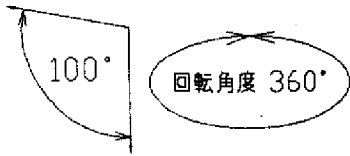

可動範囲

2-φ5×10取付穴

φ20電源穴

器具外150mm

生産終了品

・安全のため、ご使用前に必ず取扱説明書をお読み下さい。

7	取り付け穴アブラ	樹脂	1	ホワイト・ブラック・グレー	・近接照射限度 0.5m 特記事項 検印	尺度 1 / 2 重量 0.3 kg 品番 MS10067 電球 クール・ホワイトグロウ球 E11 40W (別)
6	取付板	亜鉛鋼板	1	脱脂		
5	ランプ	鋼板	1	ホワイト・ブラック・グレー・塗装仕上		
4	ソケット	セラライト	1	E11		
3	アーム	鋼板	1	ホワイト・ブラック・グレー・塗装仕上		
2	フード	アルミダイカスト	1	ホワイト・ブラック・グレー・塗装仕上		
1	本体	アルミダイカスト	1	ホワイト・ブラック・グレー・塗装仕上		
部番	部品名	材質	数	備考	作成日	2003.03.10