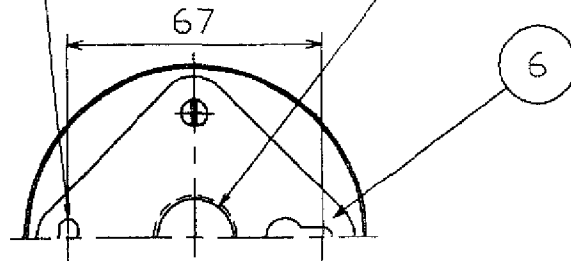

可動範囲

2-φ5×10取付穴

φ20電源穴

器具外150mm

生産終了品

・安全のため、ご使用前に必ず取扱説明書をお読み下さい。

7	取り付け穴アブラ	樹脂	1	ホワイト・ブラック・グレー	・近接照射限度 0.5m 特記事項 検印	尺度 1 / 2 重量 0.3 kg 品番 MS10067 電球 クール・ホワイトグロウ球 E11 40W (別)
6	取付板	亜鉛鋼板	1	脱脂		
5	ランプ	鋼板	1	ホワイト・ブラック・グレー・塗装仕上		
4	ソケット	セラライト	1	E11		
3	アーム	鋼板	1	ホワイト・ブラック・グレー・塗装仕上		
2	フード	アルミダイカスト	1	ホワイト・ブラック・グレー・塗装仕上		
1	本体	アルミダイカスト	1	ホワイト・ブラック・グレー・塗装仕上		
部番	部品名	材質	数	備考	作成日	2003.03.10