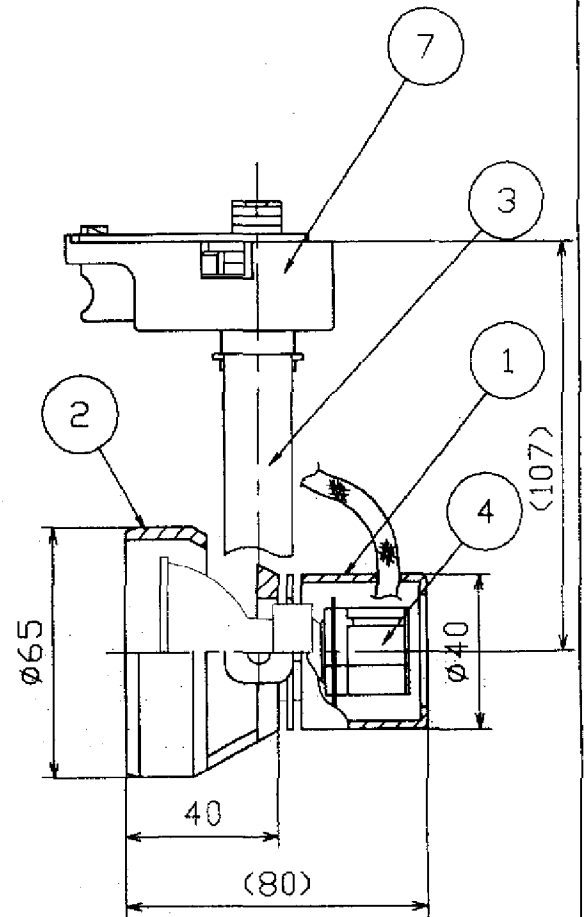

可動範囲

2-φ5×10取付穴

φ20電源穴

器具外150mm

生産終了品

・安全のため、ご使用前に必ず取扱説明書をお読み下さい。

7	取り付け穴アブラ	樹脂	1	ホワイト・ブラック・グレー	・近接照射限度 0.5m 特記事項 検印	尺度 1 / 2 重量 0.3 kg 品番 MS10067 電球 クール・ホワイトグロウ球 E11 40W (別)
6	取付板	亜鉛鋼板	1	脱脂		
5	ランプ	鋼板	1	ホワイト・ブラック・グレー・塗装仕上		
4	ソケット	セラライト	1	E11		
3	アーム	鋼板	1	ホワイト・ブラック・グレー・塗装仕上		
2	フード	アルミダイカスト	1	ホワイト・ブラック・グレー・塗装仕上		
1	本体	アルミダイカスト	1	ホワイト・ブラック・グレー・塗装仕上		
部番	部品名	材質	数	備考	作成日	2003.03.10