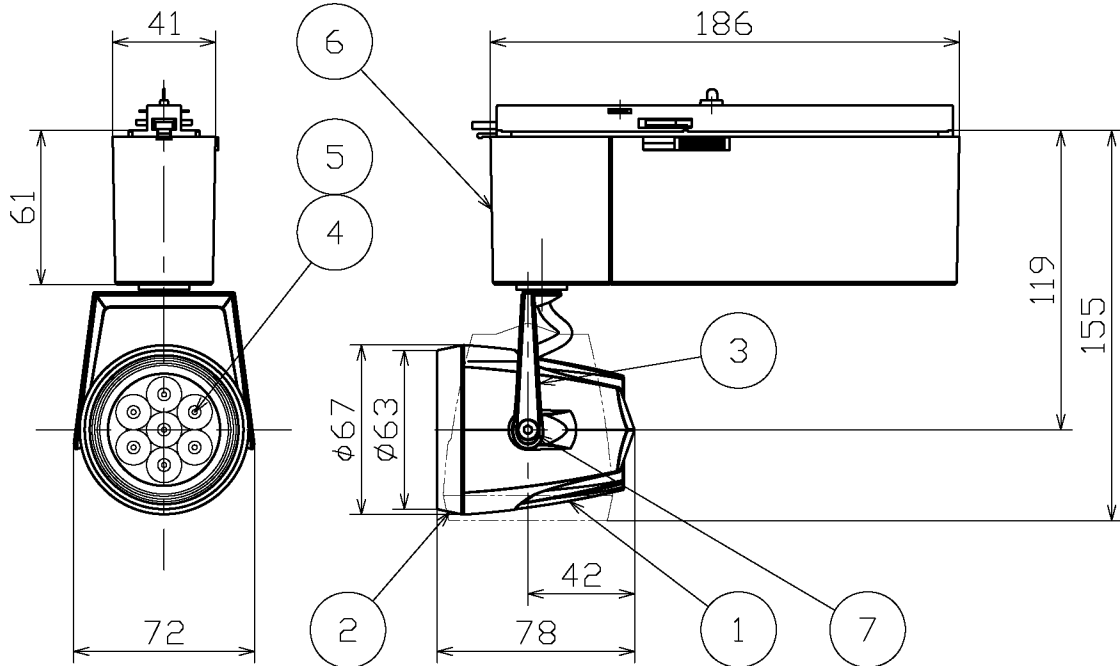

電気特性

定格電圧(V)	AC100
定格周波数(Hz)	50/60
定格入力電流(A)	0.3
定格消費電力(W)	14.2
定格入力容量(VA)	30

別表

カラー	①③⑥ 仕上色	② 仕上色	⑦ 仕上色
-80	木目塗装仕上	木目塗装仕上(内面ブラック)	生地
-82	ブラック塗装仕上	ブラック塗装仕上	ブラック

・安全のため、ご使用前に必ず取扱説明書をお読み下さい。

7	本体固定ビス	ステンレス	2	別表参照	<ul style="list-style-type: none"> <li>・中角タイプ</li> <li>・直流電源装置内蔵</li> <li>・近接照射限度0.15m</li> <li>・LEDのみの交換はできません。</li> <li>・LEDの光色には色ムラがあります。ご了承ください。</li> <li>・調光不可</li> </ul>	尺度 1/3 重量 0.8 kg 検印 永井印	品番 MS10294 電球 LED 14W (付)	徳田印 勝田
6	電子プラグ	アルミダイカスト	1	別表参照				
5	レンズ	アクリル	1	-				
4	LEDビーム	-	1	7粒				
3	アーム	アルミダイカスト	1	別表参照				
2	カバー枠	アルミダイカスト	1	別表参照				
1	本体	アルミダイカスト	1	別表参照				
部番	部品名	材質	数	備考	作成日 2012.07.02			