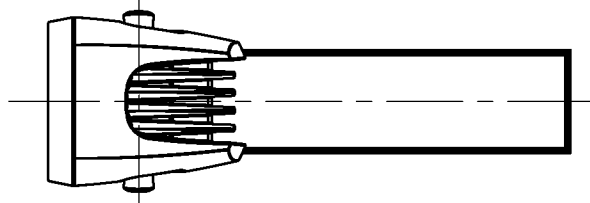

電気特性

定格電圧(V)	AC100
定格周波数(Hz)	50/60
定格入力電流(A)	0.3
定格消費電力(W)	14.2
定格入力容量(VA)	30

別表

カラー	①③⑥ 仕上色	② 仕上色	⑦ 仕上色
-80	木目塗装仕上	木目塗装仕上(内面ブラック)	生地
-82	ブラック塗装仕上	ブラック塗装仕上	ブラック

・安全のため、ご使用前に必ず取扱説明書をお読み下さい。

7	本体固定ビス	ステンレス	2	別表参照	<ul style="list-style-type: none"> <li>・中角タイプ</li> <li>・直流電源装置内蔵</li> <li>・近接照射限度0.15m</li> <li>・LEDのみの交換はできません。</li> <li>・LEDの光色には色ムラがあります。ご了承ください。</li> <li>・調光不可</li> </ul>	尺度 1/3 重量 0.8 kg 検印 永井印	品番 MS10294 電球 LED 14W (付)	徳田印 勝田
6	電子プラグ	アルミダイカスト	1	別表参照				
5	レンズ	アクリル	1	-				
4	LEDビーム	-	1	7粒				
3	アーム	アルミダイカスト	1	別表参照				
2	カバー枠	アルミダイカスト	1	別表参照				
1	本体	アルミダイカスト	1	別表参照				
部番	部品名	材質	数	備考	作成日 2012.07.02			