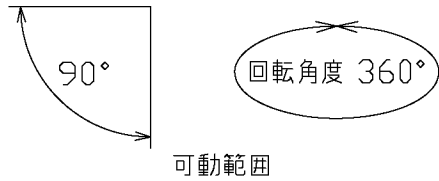

電気特性

定格電圧(V)	AC100
定格周波数(Hz)	50/60
定格入力電流(A)	0.3
定格消費電力(W)	14.2
定格入力容量(VA)	30