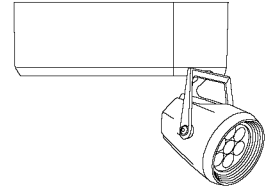

品番	光源色	演色性	LEDビーム寿命※1	定格光束	固有材料消費効率
MS10294-80-90	電球色(2700K)	Ra92	40,000時間	649lm	45.7lm/W
MS10294-80-91	電球色(3000K)	Ra92	40,000時間	697lm	49.1lm/W

※1: LEDビーム寿命は設計値です。設計寿命は保証値ではありません。