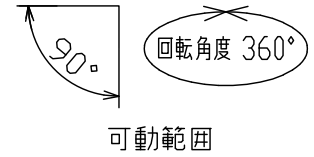

特別受注生産品

・商品は受注生産となります。
納期につきましては、弊社営業までお問い合わせください。

品番	光源色	演色性	LEDモジュール寿命^{※1}	定格光束	固有効率^{消費効率}
MS10387-87-90	電球色タイプ(2700K)	Ra93	40,000時間	995lm	79.6lm/W
MS10387-87-91	電球色タイプ(3000K)			1,041lm	83.2lm/W
MS10387-87-95	温白色タイプ(3500K)			1,060lm	84.8lm/W
MS10387-87-97	白色タイプ(4000K)			1,072lm	85.7lm/W

※1: LEDモジュール寿命は設計値です。設計寿命は保証値ではありません。

調光器接続可能台数

適合調光器	接続台数
OP01230	適合調光器の容量以内
OP01346	43台以下

別表

カラー	①仕上	②③⑥仕上
-87	素地仕上(内面ブラック)	素地仕上
-89	シルバー塗装仕上(内面ブラック)	シルバー塗装仕上

適合オプション	
ストリートフードS 受注生産品	OP01581
フードS 素地仕上/シルバー色仕上は 受注生産品	OP01380
スプレッドフィルターS	OP01381
拡散フィルターS	OP01382

電気特性

定格電圧(V)	AC100
定格周波数(Hz)	50/60
定格入力電流(A)	0.14
定格消費電力(W)	12.5
定格入力容量(VA)	14

・安全のため、ご使用前に必ず取扱説明書をお読み下さい。

7					・中角タイプ ・直流電源装置内蔵 ・近接照射限度0.3m ・位相制御調光器OP01230・ OP01346との組合せで、 連続調光3~100%が可能。 ・LEDのみの交換はできません。 ・LEDの光色には色ムがあります。ご了承ください。 特記事項	尺度	1 / 2	品番	MS10387		
6	電子プラグ	アルミダイカスト	1	別表参照		重量	0.5 kg	電球	LED12.5W (付)		
5	ビス	ポリカーボネート	1	中角		検印	生澤	印	望月	印	山田
4	LEDモジュール	-	1	COB		maxRAY A Harmony of Light and Space					
3	アーム	アルミダイカスト	1	別表参照							
2	カバー	アルミダイカスト	1	別表参照							
1	本体	アルミダイカスト	1	別表参照		作成日	2019.06.06				
部番	部品名	材質	数	備考