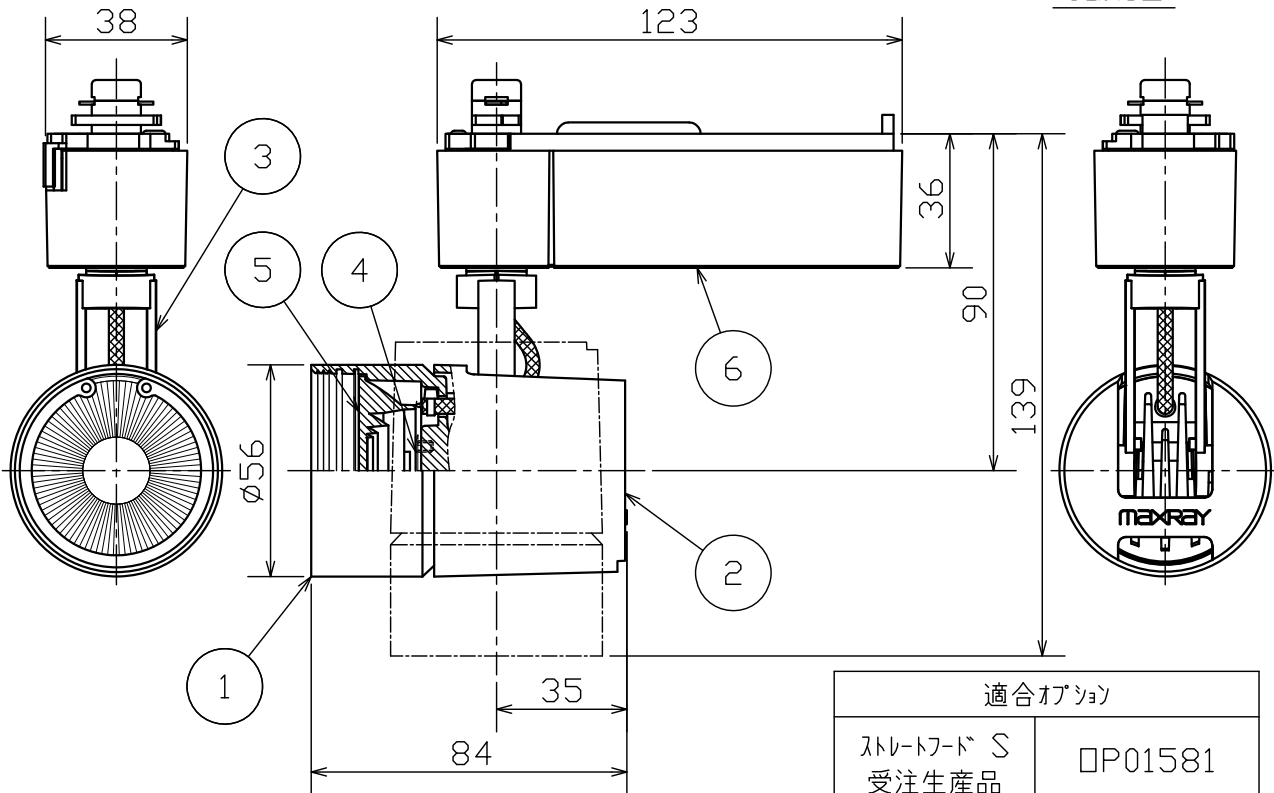

特別受注生産品

・商品は受注生産となります。
納期につきましては、弊社営業までお問い合わせください。

品番	光源色	演色性	LEDモジュール寿命^{※1}	定格光束	固有効率^{消費効率}
MS10387-87-90	電球色タイプ(2700K)	Ra93	40,000時間	995lm	79.6lm/W
MS10387-87-91	電球色タイプ(3000K)			1,041lm	83.2lm/W
MS10387-87-95	温白色タイプ(3500K)			1,060lm	84.8lm/W
MS10387-87-97	白色タイプ(4000K)			1,072lm	85.7lm/W

※1: LEDモジュール寿命は設計値です。設計寿命は保証値ではありません。

調光器接続可能台数

適合調光器	接続台数
OP01230	適合調光器の容量以内
OP01346	43台以下

別表

カラー	①仕上	②③⑥仕上
-87	素地仕上(内面ブラック)	素地仕上
-89	シルバー塗装仕上(内面ブラック)	シルバー塗装仕上

適合オプション	
ストリートフードS 受注生産品	OP01581
フードS 素地仕上/シルバー色仕上は 受注生産品	OP01380
スプレッドフィルターS	OP01381
拡散フィルターS	OP01382

電気特性

定格電圧(V)	AC100
定格周波数(Hz)	50/60
定格入力電流(A)	0.14
定格消費電力(W)	12.5
定格入力容量(VA)	14

・安全のため、ご使用前に必ず取扱説明書をお読み下さい。

7					・中角タイプ ・直流電源装置内蔵 ・近接照射限度0.3m ・位相制御調光器OP01230・ OP01346との組合せで、 連続調光3~100%が可能。 ・LEDのみの交換はできません。 ・LEDの光色には色ムがあります。ご了承ください。 特記事項	尺度	1 / 2	品番	MS10387		
6	電子プラグ	アルミダイカスト	1	別表参照		重量	0.5 kg	電球	LED12.5W (付)		
5	ビス	ポリカーボネート	1	中角		検印	生澤	印	望月	印	山田
4	LEDモジュール	-	1	COB		maxRAY A Harmony of Light and Space					
3	アーム	アルミダイカスト	1	別表参照							
2	カバー	アルミダイカスト	1	別表参照							
1	本体	アルミダイカスト	1	別表参照		作成日	2019.06.06				
部番	部品名	材質	数	備考