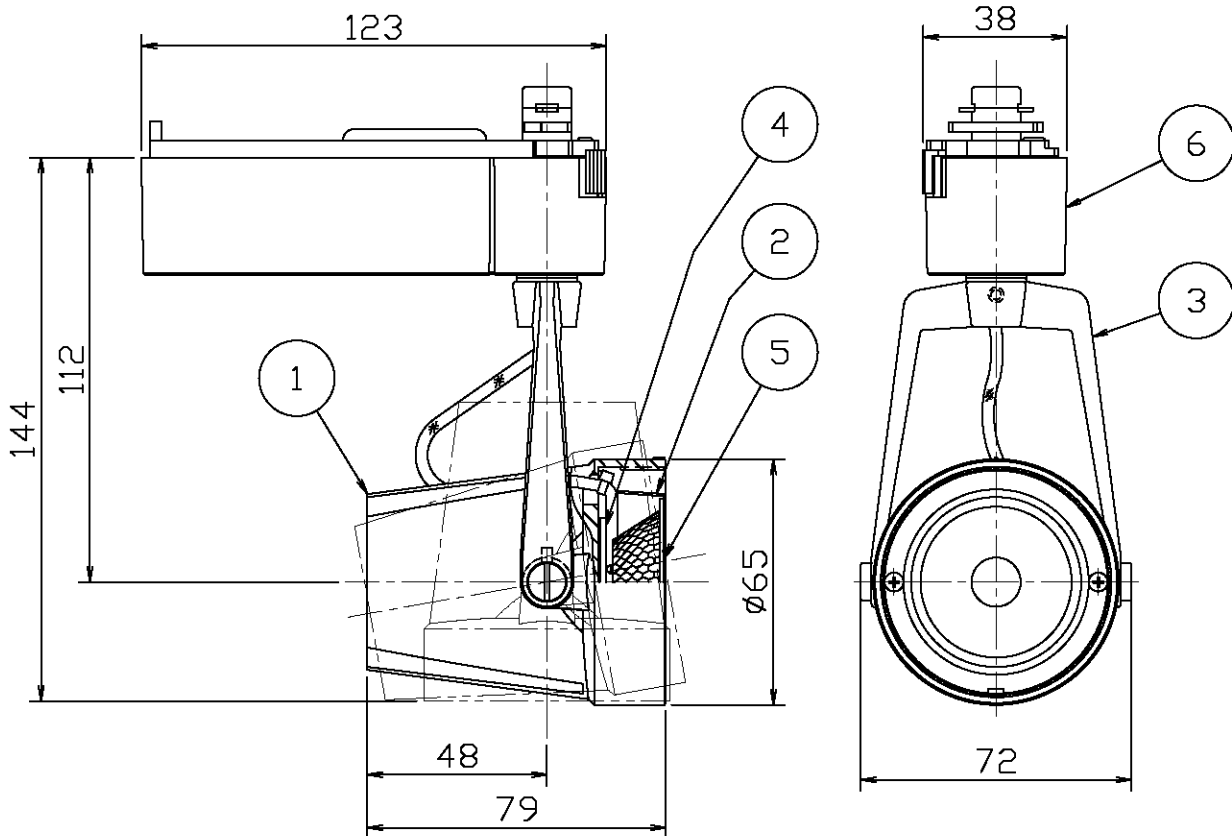

適合オプション	
フードS	□P01264
拡散フィルターS	□P01265
スプレッドフィルターS	□P01266

別表

カラー	仕上色
-80	ホワイト塗装仕上
-82	ブラック塗装仕上

・安全のため、ご使用前に必ず取扱説明書をお読み下さい。

7					中角717 直流電源装置内蔵 近接照射限度0.3m 位相調光器□P01230・□P013 46との組合せで連続調光3~ 100%が可能。 LEDのみの交換はできません。 LEDの光色には色ムラがありま す。ご了承ください。 特記事項	尺度	1 / 2	品番	MS10407		
6	電子プラグ	アルミダイカスト	1	別表参照		質量	0.6 kg	電球	LED 12.6W (付)		
5	レンズ	アクリル	1	中角		検印	徳田	印	勝田	印	寺田
4	LED	-	1	COB							
3	フード	アルミダイカスト	1	別表参照							
2	レンズカバー	鋼板	1	ブラックロメートメッキ仕上							
1	本体	アルミダイカスト	1	別表参照	作成日	2016.07.25					
部番	部品名	材質	数	備考							