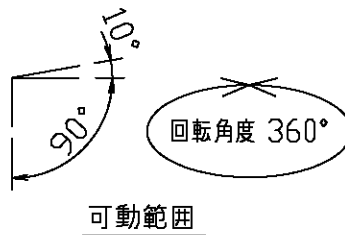

適合オプション	
フードS	□P01264
拡散フィルターS	□P01265
スプレッドフィルターS	□P01266

別表

カラー	仕上色
-80	ホワイト塗装仕上
-82	ブラック塗装仕上

・安全のため、ご使用前に必ず取扱説明書をお読み下さい。

7					中角717 直流電源装置内蔵 近接照射限度0.3m 位相調光器□P01230・□P013 46との組合せで連続調光3~ 100%が可能。 LEDのみの交換はできません。 LEDの光色には色ムラがありま す。ご了承ください。 特記事項	尺度	1 / 2	品番	MS10407		
6	電子プラグ	アルミダイカスト	1	別表参照		質量	0.6 kg	電球	LED 12.6W (付)		
5	レンズ	アクリル	1	中角		検印	徳田	印	勝田	印	寺田
4	LED	-	1	COB							
3	フード	アルミダイカスト	1	別表参照							
2	レンズカバー	鋼板	1	ブラックロメートメッキ仕上							
1	本体	アルミダイカスト	1	別表参照	作成日	2016.07.25					
部番	部品名	材質	数	備考							