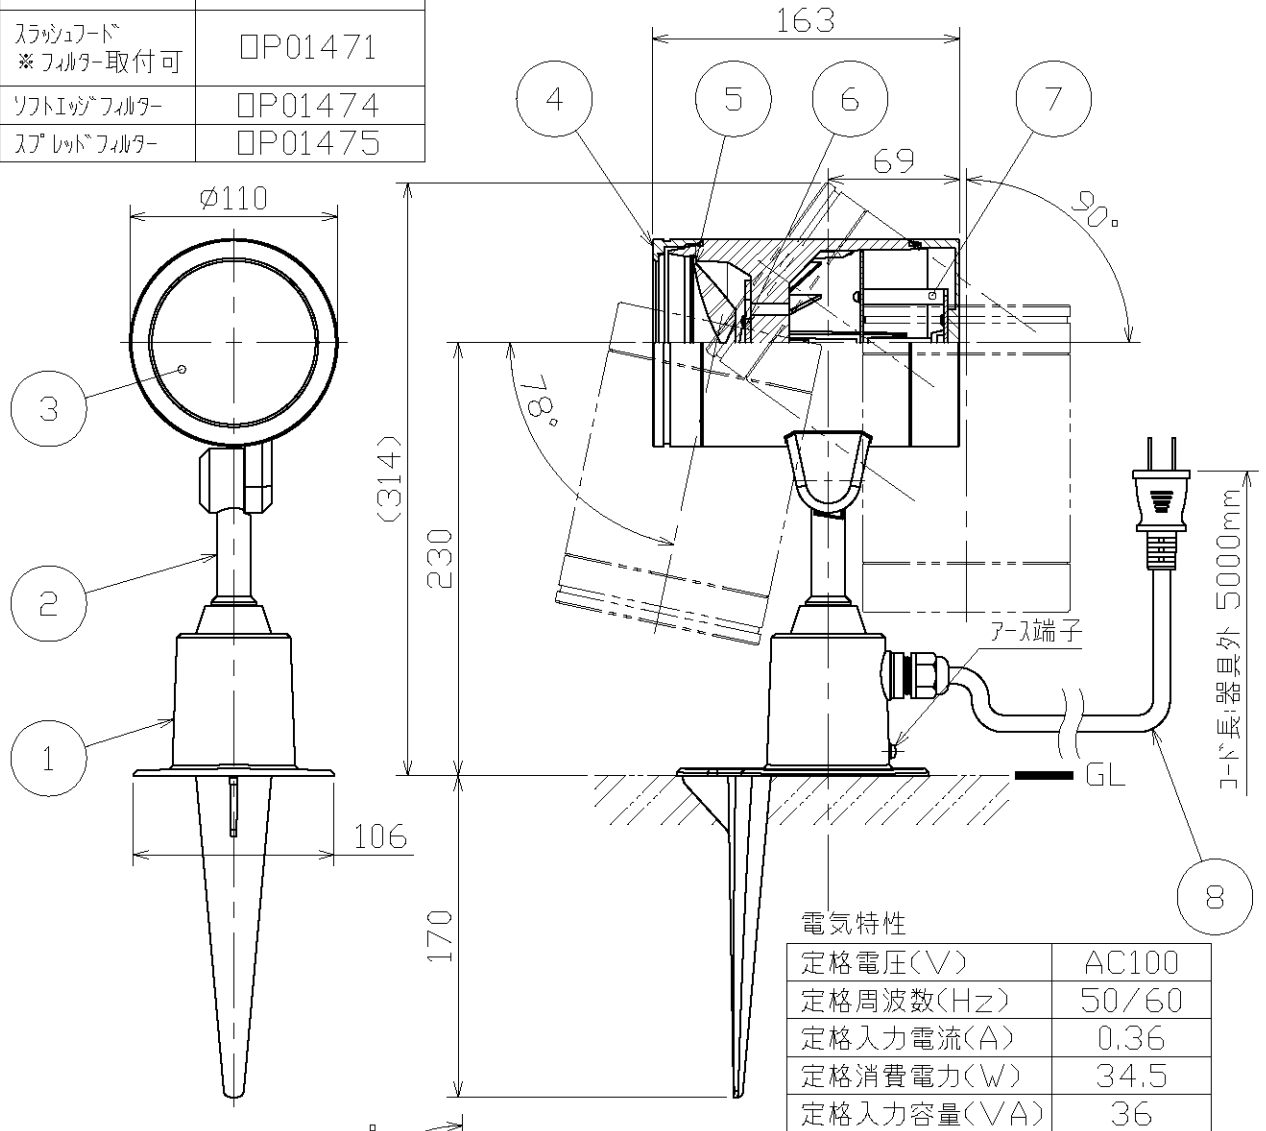

※1: LEDビーム寿命は設計値です。設計寿命は保証値ではありません。

適合オプション	
フィルター枠 ※フィルター取付可	□P01470
スラッシュフード ※フィルター取付可	□P01471
ソフトエッジフィルター	□P01474
スプレッドフィルター	□P01475

別表

カラー	仕上
-02	ブラック塗装仕上
-40	シルバー塗装仕上

降水時などに水の溜まるおそれのある場所で使用しないでください。感電・漏電の原因となります。

8	キャップ付コード	VCT	1	ブラック	・安全のため、ご使用前に必ず取扱説明書をお読み下さい。 ・ $\phi$ 110/class HID70W ・狭角 $\lambda$ 7 ・防雨形 ・差込型 ・直流電源装置内蔵 ・近接照射限度0.3m ・LEDの光色には色あがりがあります。ご了承ください。 ・LEDのみの交換はできません。 ・調光不可 特記事項																				
7	直流電源装置	-	1	-																					
6	LEDビーム	-	1	COB																					
5	レンズ	アクリル	1	狭角																					
4	灯具	アルミダイカスト	1	別表参照																					
3	前面カバー	強化ガラス	1	透明																					
2	アーム	アルミダイカスト	1	別表参照																					
1	スパイク付フッソ	アルミダイカスト	1	別表参照																					
部番	部品名	材質	数	備考	作成日	2017.10.24	<table border="1"> <tr> <td>尺度</td> <td>1 / 4</td> <td>品番</td> <td colspan="3">MS10454</td> </tr> <tr> <td>重量</td> <td>2.0 kg</td> <td>電球</td> <td colspan="3">LED 30.3W(付)</td> </tr> <tr> <td>検印</td> <td>徳田</td> <td>印</td> <td>勝田</td> <td>印</td> <td>勝田</td> </tr> </table>	尺度	1 / 4	品番	MS10454			重量	2.0 kg	電球	LED 30.3W(付)			検印	徳田	印	勝田	印	勝田
尺度	1 / 4	品番	MS10454																						
重量	2.0 kg	電球	LED 30.3W(付)																						
検印	徳田	印	勝田	印	勝田																				