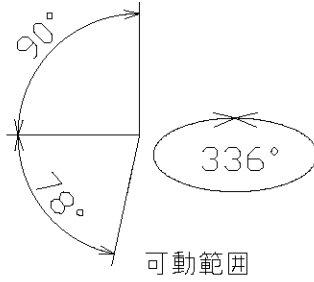

別表

カラー	仕上
-02	ブラック塗装仕上
-40	シルバー塗装仕上

降水時などに水の溜まるおそれのある場所で使用しないでください。感電・漏電の原因となります。