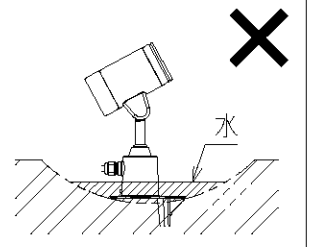

※1: LEDビーム寿命は設計値です。設計寿命は保証値ではありません。

適合オプション	
フィルター枠 ※フィルター取付可	□P01470
スラッシュフード ※フィルター取付可	□P01471
ソフトエッジフィルター	□P01474
スプレッドフィルター	□P01475

別表

カラー	仕上
-02	ブラック塗装仕上
-40	シルバー塗装仕上

降水時などに水の溜まるおそれのある場所で使用しないでください。感電・漏電の原因となります。

8	キャップ付コード	VCT	1	ブラック	・安全のため、ご使用前に必ず取扱説明書をお読み下さい。 ・ $\phi$ 110/class HID70W ・狭角 $\lambda$ 7 ・防雨形 ・差込型 ・直流電源装置内蔵 ・近接照射限度0.3m ・LEDの光色には色あがりがあります。ご了承ください。 ・LEDのみの交換はできません。 ・調光不可 特記事項																				
7	直流電源装置	-	1	-																					
6	LEDビーム	-	1	COB																					
5	レンズ	アクリル	1	狭角																					
4	灯具	アルミダイカスト	1	別表参照																					
3	前面カバー	強化ガラス	1	透明																					
2	アーム	アルミダイカスト	1	別表参照																					
1	スパイク付フッソ	アルミダイカスト	1	別表参照																					
部番	部品名	材質	数	備考	作成日	2017.10.24	<table border="1"> <tr> <td>尺度</td> <td>1 / 4</td> <td>品番</td> <td colspan="3">MS10454</td> </tr> <tr> <td>重量</td> <td>2.0 kg</td> <td>電球</td> <td colspan="3">LED 30.3W(付)</td> </tr> <tr> <td>検印</td> <td>徳田</td> <td>印</td> <td>勝田</td> <td>印</td> <td>勝田</td> </tr> </table>	尺度	1 / 4	品番	MS10454			重量	2.0 kg	電球	LED 30.3W(付)			検印	徳田	印	勝田	印	勝田
尺度	1 / 4	品番	MS10454																						
重量	2.0 kg	電球	LED 30.3W(付)																						
検印	徳田	印	勝田	印	勝田																				