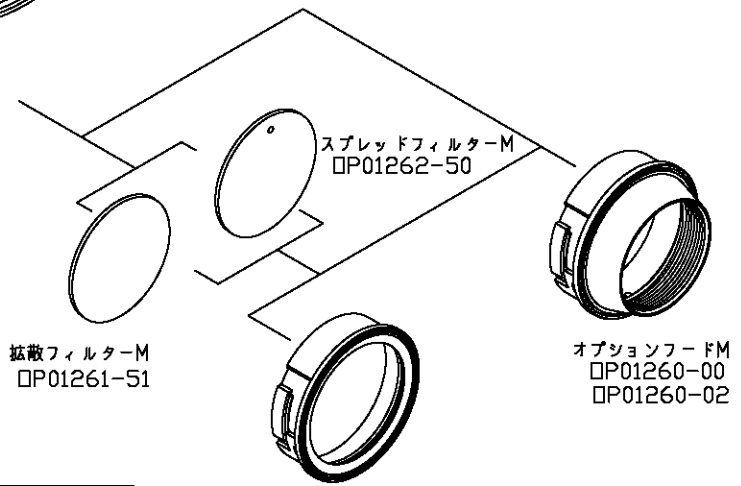

MS10303~10305  
オプション装着時寸法(S-1/5)

MD20603~20605  
オプション装着時寸法(S-1/5)

適合オプション	
拡散フィルター-M	OP01261
スプレッドフィルター-M	OP01262

別表	
カラー	仕上色
-00	ホワイト塗装仕上(内面アブラツ塗装仕上)
-02	アブラツ塗装仕上

②  
・安全のため、ご使用前に必ず取扱説明書をお読み下さい。

7					・フードM ・拡散フィルターM別売 ・スプレッドフィルターM別売 ・拡散フィルターMとスプレッドフィルターMの 同時使用は出来ません。  特記事項	尺度	1 / 2	品番	OP01260		
6						重量	0.11 kg	電球	-		
5						検印	永井	印	羽山	印	羽山
4											
3											
2	フード取付バネ	ステンレス	1	脱脂							
1	フード	アルミダイカスト	1	別表参照		作成日	2014.04.20		maxray A Harmony of Light and Space		
部番	部品名	材質	数	備考							