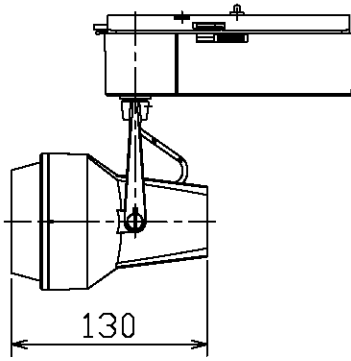

MS10303~10305  
オプション装着時寸法(S-1/5)

MD20603~20605  
オプション装着時寸法(S-1/5)

適合オプション	
拡散フィルター-M	OP01261
スプレッドフィルター-M	OP01262

別表	
カラー	仕上色
-00	ホワイト塗装仕上(内面アブラツ塗装仕上)
-02	アブラツ塗装仕上

②  
・安全のため、ご使用前に必ず取扱説明書をお読み下さい。

7					・フードM ・拡散フィルターM別売 ・スプレッドフィルターM別売 ・拡散フィルターMとスプレッドフィルターMの 同時使用は出来ません。  特記事項	尺度	1 / 2	品番	OP01260		
6						重量	0.11 kg	電球	-		
5						検印	永井	印	羽山	印	羽山
4											
3											
2	フード取付バネ	ステンレス	1	脱脂							
1	フード	アルミダイカスト	1	別表参照		作成日	2014.04.20		maxray A Harmony of Light and Space		
部番	部品名	材質	数	備考							