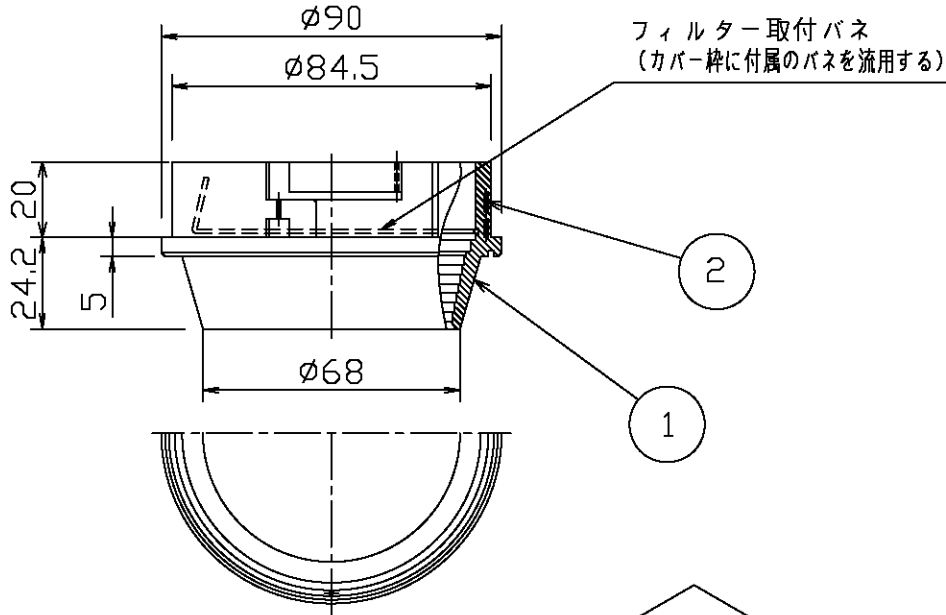

MS10303~10305  
オプション装着時寸法(S-1/5)

MD20603~20605  
オプション装着時寸法(S-1/5)

適合オプション	
拡散フィルター-M	OP01261
スプレッドフィルター-M	OP01262

別表	
カラー	仕上色
-00	ホワイト塗装仕上(内面アブラツ塗装仕上)
-02	アブラツ塗装仕上

②  
・安全のため、ご使用前に必ず取扱説明書をお読み下さい。

7					・フードM ・拡散フィルターM別売 ・スプレッドフィルターM別売 ・拡散フィルターMとスプレッドフィルターMの 同時使用は出来ません。  特記事項	尺度	1 / 2	品番	OP01260		
6						重量	0.11 kg	電球	-		
5						検印	永井	印	羽山	印	羽山
4											
3											
2	フード取付バネ	ステンレス	1	脱脂							
1	フード	アルミダイカスト	1	別表参照		作成日	2014.04.20		maxray A Harmony of Light and Space		
部番	部品名	材質	数	備考							