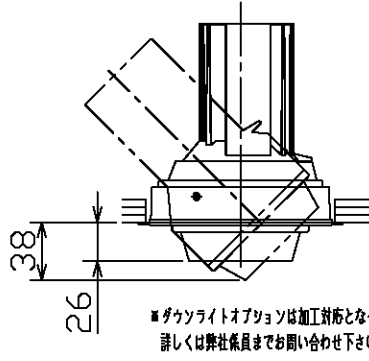

MS10303~10305  
オプション装着時寸法(S-1/5)

MD20603~20605  
オプション装着時寸法(S-1/5)

適合オプション	
拡散フィルター-M	OP01261
スプレッドフィルター-M	OP01262

別表	
カラー	仕上色
-00	ホワイト塗装仕上(内面アブラツ塗装仕上)
-02	アブラツ塗装仕上

②  
・安全のため、ご使用前に必ず取扱説明書をお読み下さい。

7					・フードM ・拡散フィルターM別売 ・スプレッドフィルターM別売 ・拡散フィルターMとスプレッドフィルターMの 同時使用は出来ません。  特記事項	尺度	1 / 2	品番	OP01260		
6						重量	0.11 kg	電球	-		
5						検印	永井	印	羽山	印	羽山
4											
3											
2	フード取付バネ	ステンレス	1	脱脂							
1	フード	アルミダイカスト	1	別表参照		作成日	2014.04.20		maxray A Harmony of Light and Space		
部番	部品名	材質	数	備考							