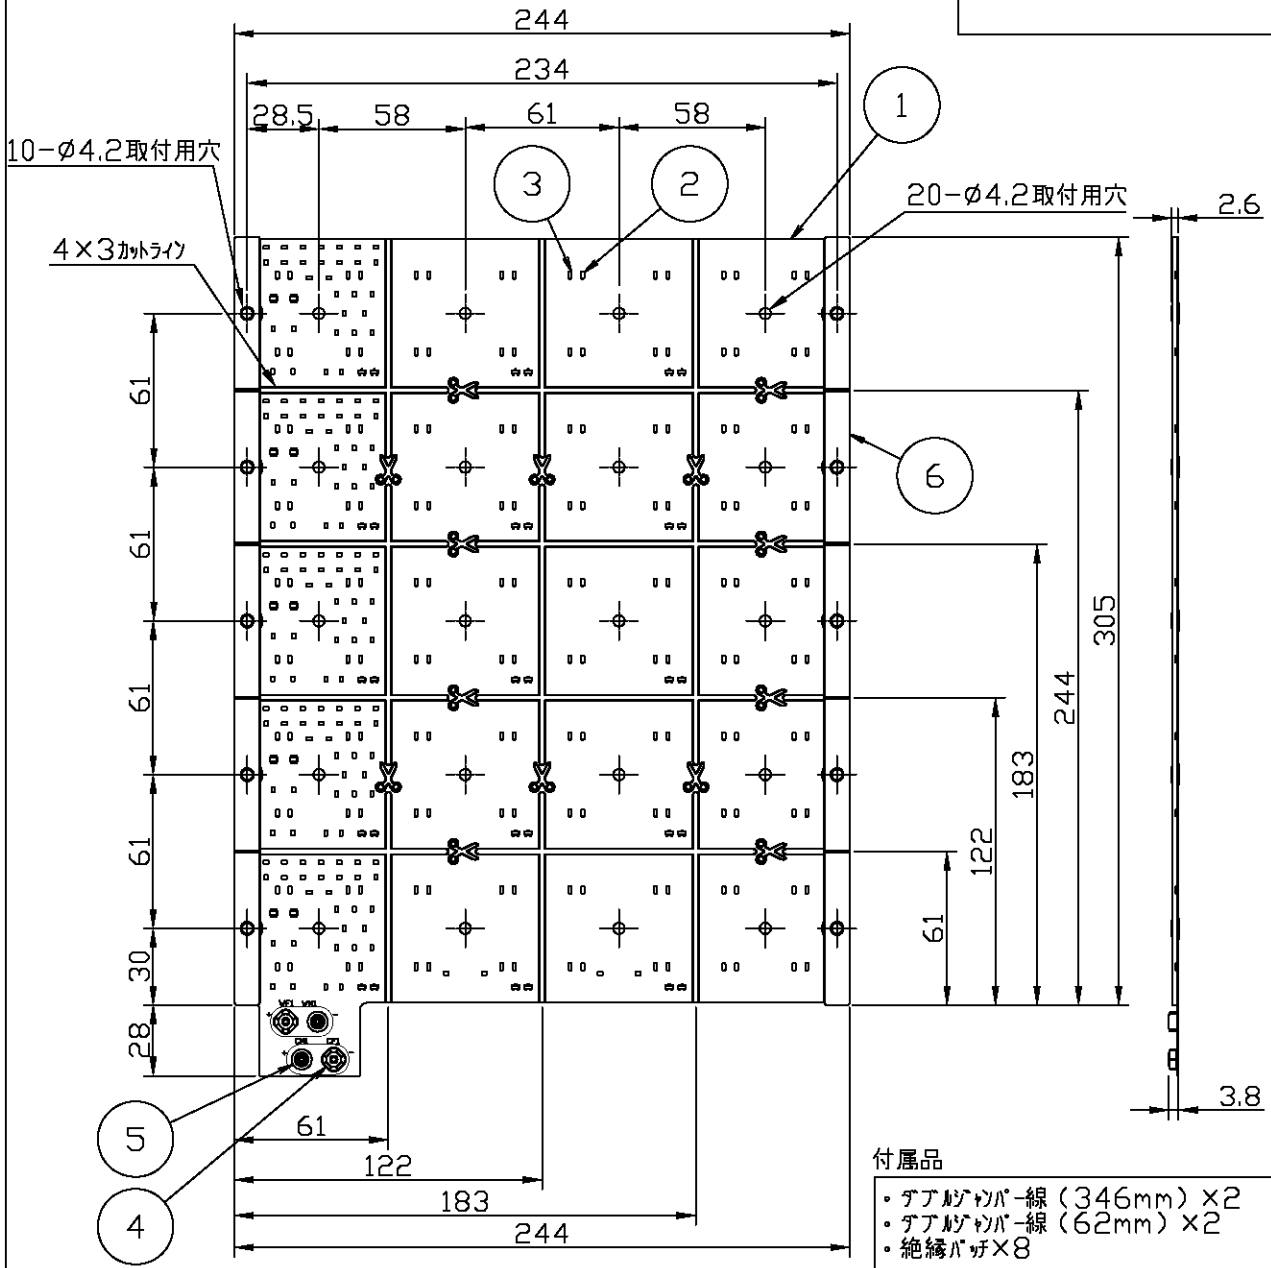

	光源色	演色性	LEDモジュール寿命※1	定格光束	固有材料消費効率 (1シート接続枚数1枚時)
□P01453-00	2700K ~5700K	Ra90	75,000時間	483lm	36.3lm/W

※1：LEDモジュール寿命は設計値です。設計寿命は保証値ではありません。

- 付属品
- ・デジタルジッター線 (346mm) × 2
 - ・デジタルジッター線 (62mm) × 2
 - ・絶縁テープ × 8

【消費電力 (参考値)】※□P01463、□P01464、□P01465組合せ時

シート接続枚数 (枚)	1	2	3	4	5	6	7	8	9	10	11	12	13	14	15
消費電力 (W)	13.3	18.8	24.4	30.4	36.3	41	47.8	53.7	60	66.1	72.2	78.4	84	91.2	97.5

・安全のため、ご使用前に必ず取扱説明書をお読み下さい。

7					・TILEコーナモジュール (アルミ)	尺度	1 3	品番	□P01453				
6	サイドレール	PC/ABS	2	ホワイト	・直流電源 □P01465 ・電圧アース □P01463 ・カメラケーブル □P01464 との組合せでDMXによる調光・調色が可能								
5	スナップコネクタ	銅	2	ニッケルメッキ/MALE	・LEDのみの交換はできません。(シート単位の交換は可)	検印	徳田	印	赤路	印	寺田		
4	スナップコネクタ	銅	2	ニッケルメッキ/FEMALE	・LEDの光色には色差があります。ご了承ください							特記事項	2017.04.25
3	LED	SMD	80	昼白色 (5700K)		作成日	MaxRAY	A Harmony of Light and Space					
2	LED	SMD	80	電球色 (2700K)									部品番
1	フルギアル基板	PET	1	-									