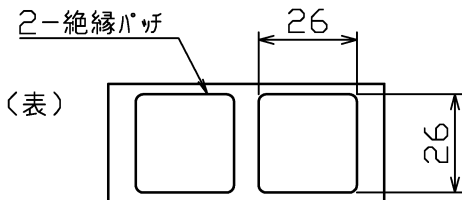

スターケーブル(スタンダードプラス用) ×1本

※コネクタキット(スタンダードプラス)用電源接続ケーブル

絶縁パッキ ×12枚

※カット部絶縁用シール

スペーサー ×1本

※TILEスタンダードプラス等間隔設置用

・安全のため、ご使用前に必ず取扱説明書をお読み下さい。

7					・TILEスターケーブル (スタンダードプラス用)	尺度 1/2 品番 □P01458 重量 0.2 kg 電球 - 検印 徳田印 - 印 勝田
6						
5	熱収縮チューブ	ポリオレフィン	1	ホワイト		
4	熱収縮チューブ	ポリオレフィン	1	ブラック		
3	端子 (MALE)	銅	1	ニッケルスズメッキ		
2	端子 (FEMALE)	銅	1	ニッケルスズメッキ		
1	コード	PVC	1	1.25mm <sup>2</sup> × 2芯		
部番	部品名	材質	数	備考	作成日 2018.03.06	maxRAY A Harmony of Light and Space