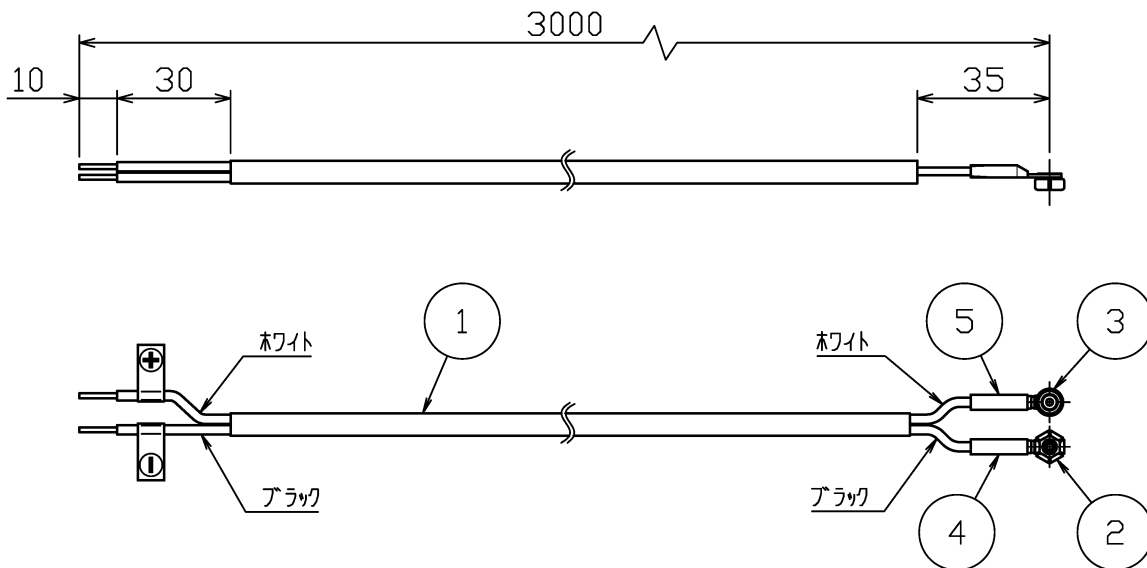

スターケーブル(スタンダードプラス用) ×1本

※コネクタキット(スタンダードプラス)用電源接続ケーブル

絶縁パッキ ×12枚

※カット部絶縁用シール

スペーサー ×1本

※TILEスタンダードプラス等間隔設置用

・安全のため、ご使用前に必ず取扱説明書をお読み下さい。

7					・TILEスターケーブル (スタンダードプラス用)	尺度 1/2 品番 □P01458 重量 0.2 kg 電球 - 検印 徳田印 - 印 勝田
6						
5	熱収縮チューブ	ポリオレフィン	1	ホワイト		
4	熱収縮チューブ	ポリオレフィン	1	ブラック		
3	端子 (MALE)	銅	1	ニッケルスズメッキ		
2	端子 (FEMALE)	銅	1	ニッケルスズメッキ		
1	コード	PVC	1	1.25mm <sup>2</sup> × 2芯		
部番	部品名	材質	数	備考	作成日 2018.03.06	maxRAY A Harmony of Light and Space