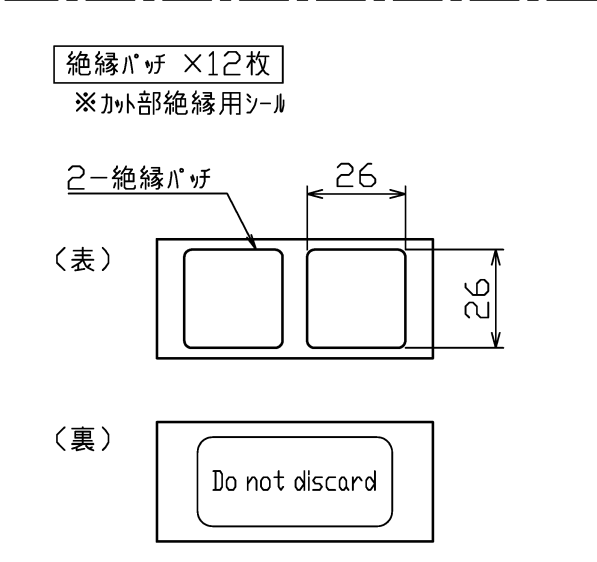

スターケーブル(プレミアム用) ×1本
 ※コネクタキット(プレミアム)用電源接続ケーブル

電気接続図

・安全のため、ご使用前に必ず取扱説明書をお読み下さい。

7					・TILEスターケーブル (プレミアム用) 特記事項 作成日 2018.03.06	尺度 1/2 重量 0.2 kg 検印 徳田	品番 電球 印	□P01459 - 勝田
6								
5								
4	ターミナルカバー	ビニール	2	ホワイト				
3	端子(♂)	銅	2	ニッケルメッキ				
2	端子(♀)	銅	2	ニッケルメッキ				
1	コード	PVC	1	0.75mm ² × 4芯				
部番	部品名	材質	数	備考				