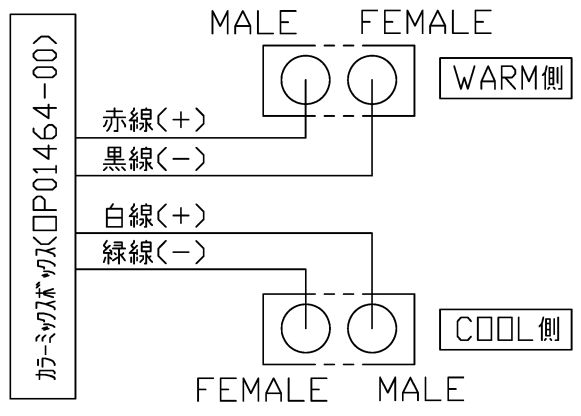

スターケーブル(プレミアム用) ×1本
 ※コネクタキット(プレミアム)用電源接続ケーブル

電気接続図

・安全のため、ご使用前に必ず取扱説明書をお読み下さい。

7					・TILEスターケーブル (プレミアム用) 特記事項 作成日 2018.03.06	尺度 1/2 重量 0.2 kg 検印 徳田	品番 電球 印	□P01459 - 勝田
6								
5								
4	ターミナルカバー	ビニール	2	ホワイト				
3	端子(♂)	銅	2	ニッケルメッキ				
2	端子(♀)	銅	2	ニッケルメッキ				
1	コード	PVC	1	0.75mm ² × 4芯				
部番	部品名	材質	数	備考				