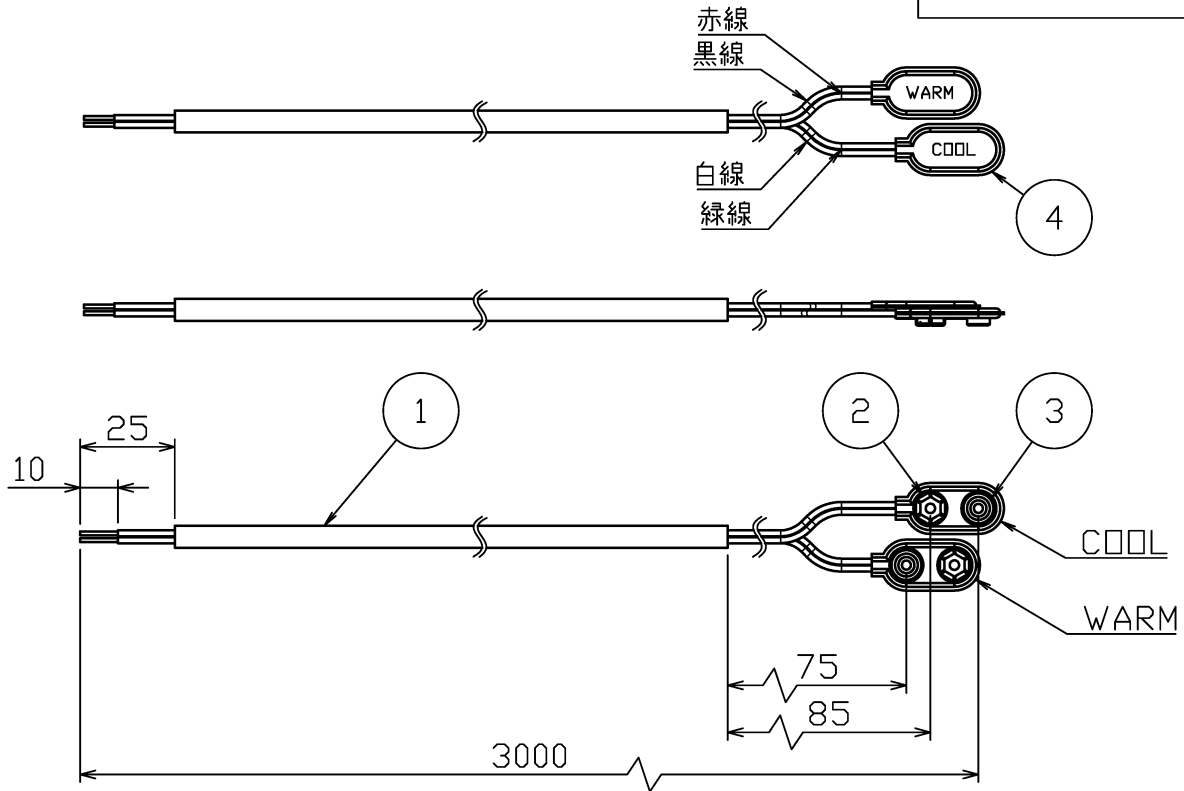

スターケーブル(プレミアム用) ×1本
 ※コネクタキット(プレミアム)用電源接続ケーブル

電気接続図

・安全のため、ご使用前に必ず取扱説明書をお読み下さい。

7					・TILEスターケーブル (プレミアム用) 特記事項 作成日 2018.03.06	尺度 1/2 重量 0.2 kg 検印 徳田	品番 電球 印	□P01459 - 勝田
6								
5								
4	ターミナルカバー	ビニール	2	ホワイト				
3	端子(♂)	銅	2	ニッケルメッキ				
2	端子(♀)	銅	2	ニッケルメッキ				
1	コード	PVC	1	0.75mm ² × 4芯				
部番	部品名	材質	数	備考				