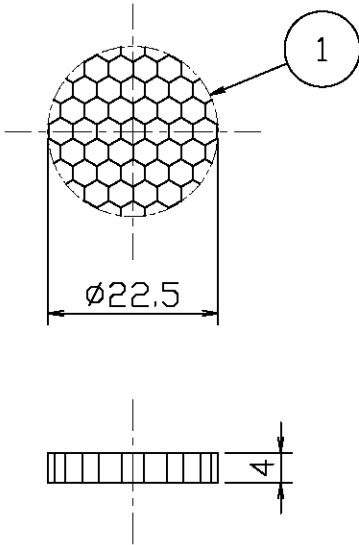

適合器具品番
MD20950・MD20951
MD20954・MD20955
MD20957

・安全のため、ご使用前に必ず取扱説明書をお読み下さい。

7					ハニカムバー	1 / 1	品番	□P01486				
6												
5												
4												
3												
2												
1	ハニカムバー	アルミ	1	ブラック塗装仕上							作成日	2017.02.28
部番	部品名	材質	数	備考			 <b>maxRAY</b> <small>A Harmony of Light and Space</small>					